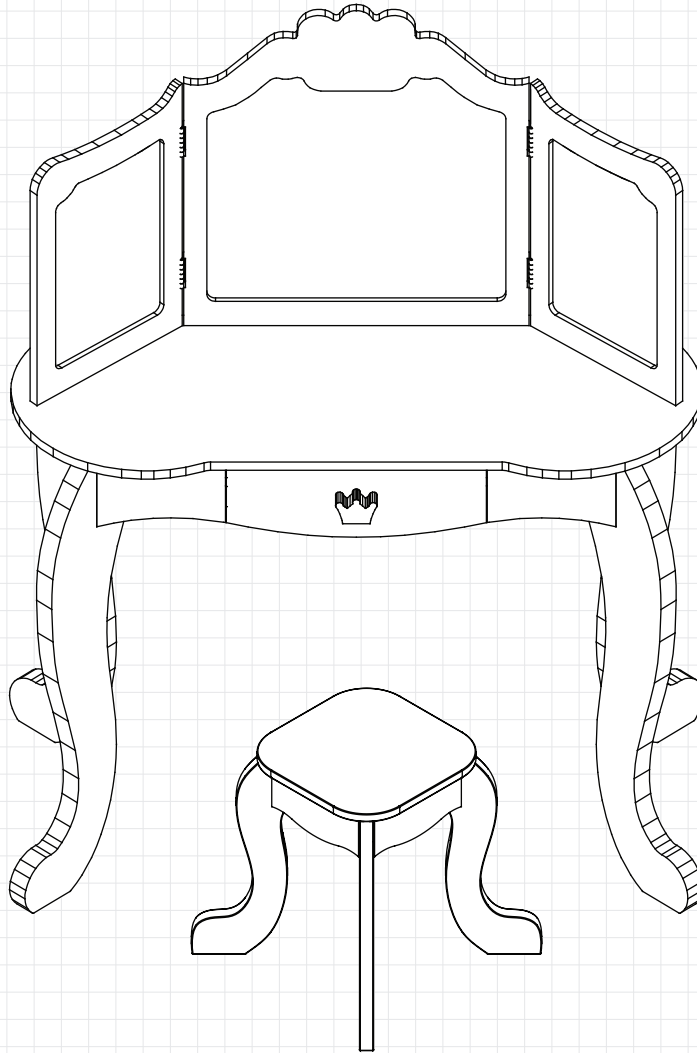

PRINCESS VANITY & STOOL
COIFFEUSE ET TABOURET PRINCESSE
TOCADOR Y TABURETE ESTILO PRINCESA

CALL US OR GO ONLINE
APPELEZ-NOUS OU ALLEZ EN LIGNE
LLÁMENOS O VISITE NUESTRO SITIO WEB

REV 04/21/2021

ASSEMBLY INSTRUCTIONS / INSTRUCTIONS D'ASSEMBLAGE / INSTRUCCIONES DE MONTAJE