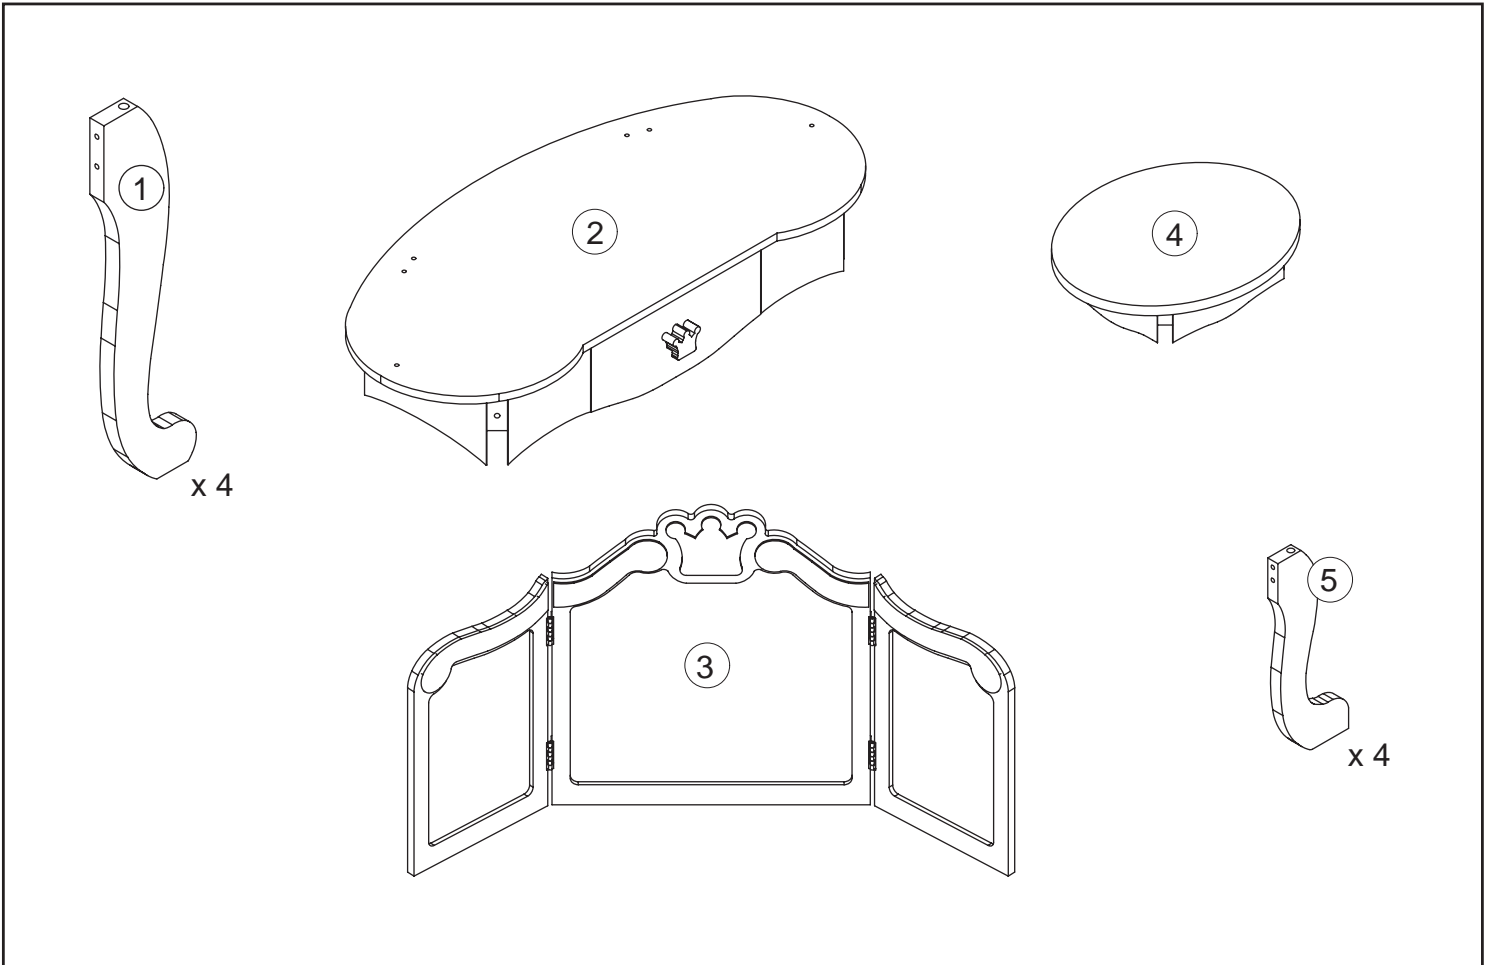

76123B

A. x 6	D. x 4	G. x 16	Not included: x 1 No está incluida: Non inclus: Das folgende Werkzeug benötigt: Niet bijgesloten: Není součástí výbavy: Ikke inkluderet: Ei ole kaasas: Ei sisällä: Nem tartalmazza: Non incluso/i: Nie zawiera: Nu este inclus: Neobsahuje: Inkluderar ej: Δεν περιλαμβάνεται: Não incluído: tidak termasuk : tidak termasuk: לא נכלל: 포함되어있지않음: ไม่รวมอยู่ในกล่อง: غير متضمنة: 付属していません: 不包括:
B. x 16	E. x 6	H. x 16	
C. x 4	F. x 16	x 1 x 1