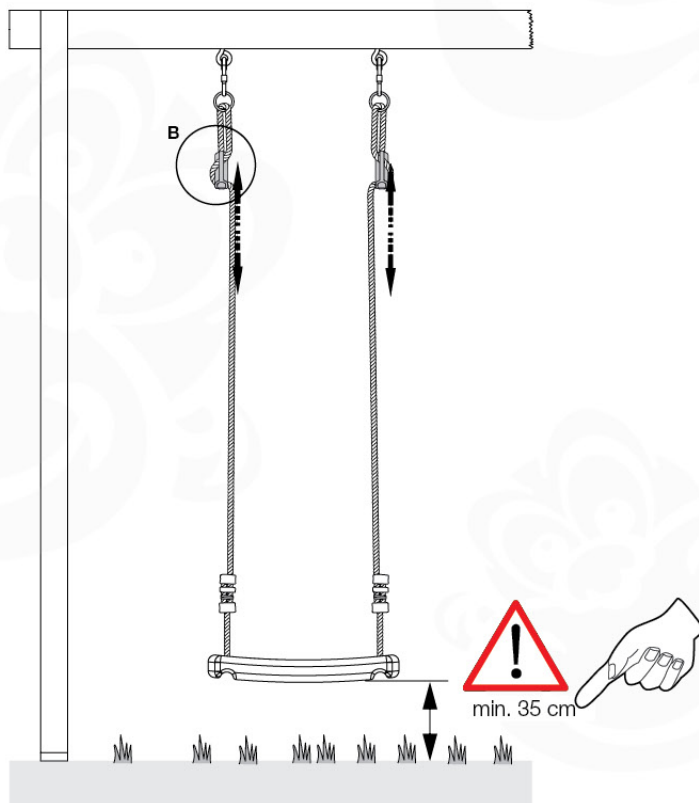

Ø 5 mm

Ø 5 mm

C37

2 x 80

137

Ø 5 mm

B240
B220

06-10

20 L / 40 kg

1.

2.

24h

3.

4.

08 Accessories

09