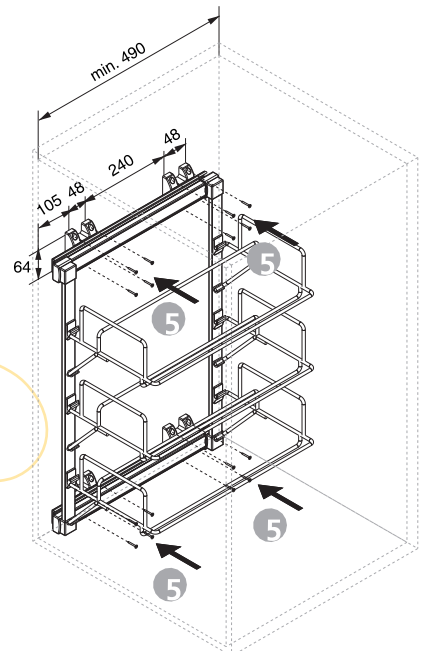

Montaje/Montaggio/Assembly

KEEPER

Montaje zapatero lateral Keeper
 Montaggio porta scarpe laterale Keeper
 Installation for Keeper lateral shoe rack

Cod. 79137 25

Estructura para montar en lado derecho
 Struttura per montaggio a destra
 Frame to assemble at right hand

Estructura para montar en lado izquierdo
 Struttura per montaggio a sinistra
 Frame to assemble at left hand

EMUCA, S.A.
 Valencia (España)
 Tel: +34 96 166 70 19
 Fax: +34 96 166 71 82

EMUCA, S.r.l.
 Padova (Italy)
 Tel: 0039+ 0498702800
 Fax: 0039+ 0498703019