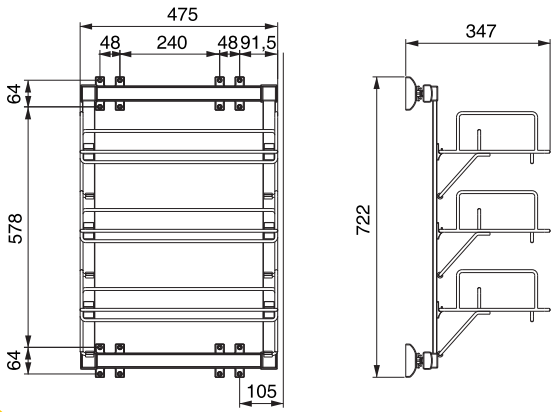

Montaje/Montaggio/Assembly

KEEPER

Montaje zapatero lateral Keeper
 Montaggio porta scarpe laterale Keeper
 Installation for Keeper lateral shoe rack

Cod. 79137 25

Estructura para montar en lado derecho
 Struttura per montaggio a destra
 Frame to assemble at right hand

Estructura para montar en lado izquierdo
 Struttura per montaggio a sinistra
 Frame to assemble at left hand

EMUCA, S.A.
 Valencia (España)
 Tel: +34 96 166 70 19
 Fax: +34 96 166 71 82

EMUCA, S.r.l.
 Padova (Italy)
 Tel: 0039+ 0498702800
 Fax: 0039+ 0498703019