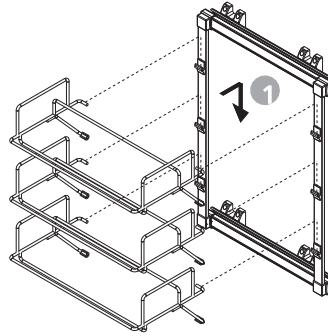

Montaje/Montaggio/Assembly

KEEPER

Montaje zapatero lateral Keeper
 Montaggio porta scarpe laterale Keeper
 Installation for Keeper lateral shoe rack

Cod. 79137 25

Estructura para montar en lado derecho
 Struttura per montaggio a destra
 Frame to assemble at right hand

Estructura para montar en lado izquierdo
 Struttura per montaggio a sinistra
 Frame to assemble at left hand

EMUCA, S.A.
 Valencia (España)
 Tel: +34 96 166 70 19
 Fax: +34 96 166 71 82

EMUCA, S.r.l.
 Padova (Italy)
 Tel: 0039+ 0498702800
 Fax: 0039+ 0498703019