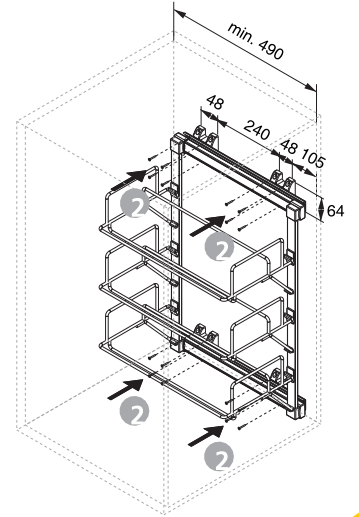

Montaje/Montaggio/Assembly

KEEPER

Montaje zapatero lateral Keeper
 Montaggio porta scarpe laterale Keeper
 Installation for Keeper lateral shoe rack

Cod. 79137 25

Estructura para montar en lado derecho
 Struttura per montaggio a destra
 Frame to assemble at right hand

Estructura para montar en lado izquierdo
 Struttura per montaggio a sinistra
 Frame to assemble at left hand

EMUCA, S.A.
 Valencia (España)
 Tel: +34 96 166 70 19
 Fax: +34 96 166 71 82

EMUCA, S.r.l.
 Padova (Italy)
 Tel: 0039+ 0498702800
 Fax: 0039+ 0498703019