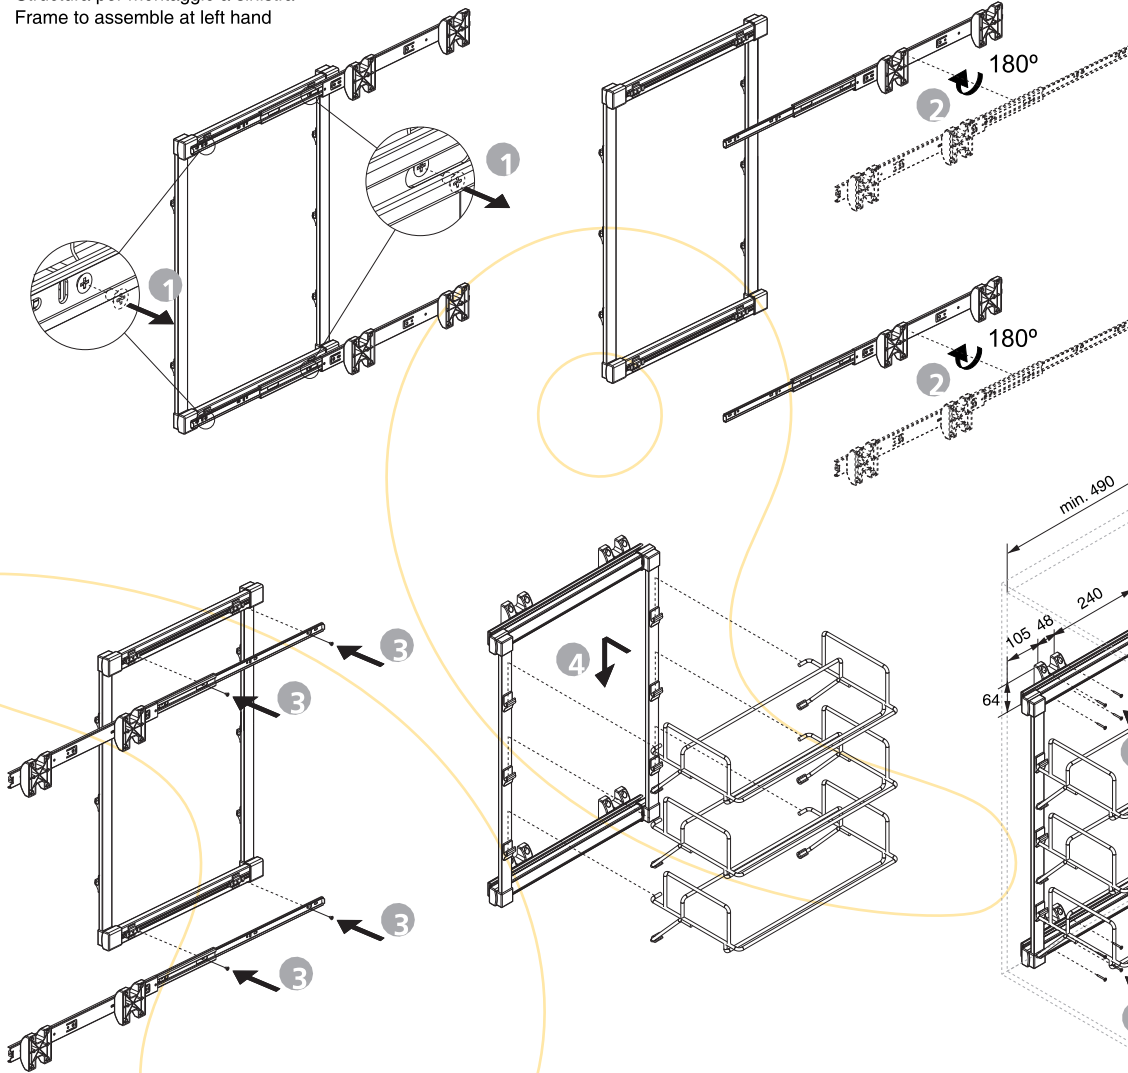

Montaje/Montaggio/Assembly

KEEPER

Montaje zapatero lateral Keeper
 Montaggio porta scarpe laterale Keeper
 Installation for Keeper lateral shoe rack

Cod. 79137 25

Estructura para montar en lado derecho
 Struttura per montaggio a destra
 Frame to assemble at right hand

Estructura para montar en lado izquierdo
 Struttura per montaggio a sinistra
 Frame to assemble at left hand

EMUCA, S.A.
 Valencia (España)
 Tel: +34 96 166 70 19
 Fax: +34 96 166 71 82

EMUCA, S.r.l.
 Padova (Italy)
 Tel: 0039+ 0498702800
 Fax: 0039+ 0498703019