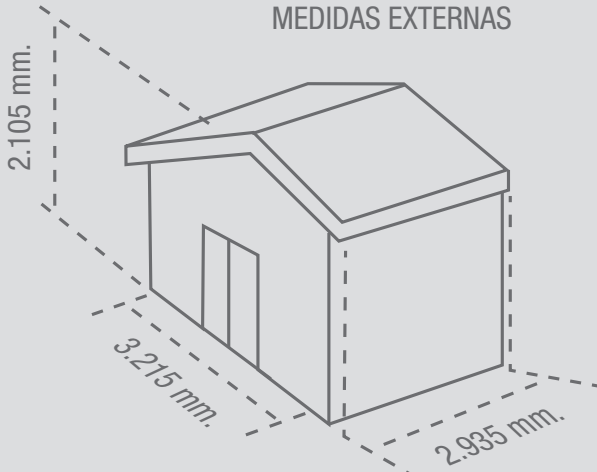

\* La apariencia del material en la foto puede ser diferente del que se reciba con el producto real.

GROSOR DE PANEL DE:  
**0,33** MM.  
30% MÁS QUE OTROS PRODUCTOS  
FABRICADO EN CHINA

**DOBLE**  
CORRUGADO, IMPLICA  
MÁS CANTIDAD DE  
MATERIA PRIMA EN  
LA FABRICACIÓN.

**TRIPLE**  
TRATAMIENTO EN CARA  
EXTERIOR Y TRIPLE  
CARA INTERIOR.

**ZINC** MÁS  
CANTIDAD POR CM2  
QUE CUALQUIER OTRO  
FABRICANTE.

Caseta de jardín en metal de imitación de madera modelo ARES 10x10 la única con 20 años de garantía, extraordinaria su imitación de madera es tan real que no notarás la diferencia a simple vista. Esta fabricada en acero de primer uso y máxima calidad de 0,33 mm., corrugado de alta densidad en panel, lo que conlleva mayor cantidad de acero por cada uno de sus paneles y mayor solidez una vez montada.

## ARES 10X10

- Medidas (Fondo x Ancho x Alto)
- Exteriores: 2.935 x 3.215 x 2.105 mm.
- Interiores: 2.834 x 3.078 x 1.648 mm.
- Superficie: 9,43 m<sup>2</sup>
- Apertura de puertas: 2 hojas correderas
- Paso de puertas: 1.245 x 1.600 mm.
- Estructura para suelo: Opcional
- Peso: 110 kg. / Peso Bruto: 118 kg.
- EAN: 8436040550021
- Unidades por palet: Consultar