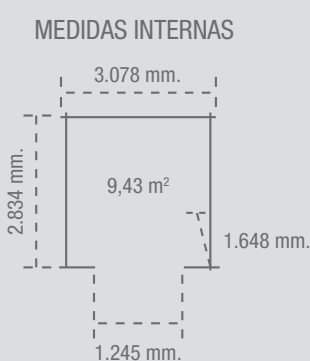

\* La apariencia del material en la foto puede ser diferente del que se reciba con el producto real.

GROSOR DE PANEL DE:  
**0,33** MM.  
30% MÁS QUE OTROS PRODUCTOS  
FABRICADO EN CHINA

**DOBLE**  
CORRUGADO, IMPLICA  
MÁS CANTIDAD DE  
MATERIA PRIMA EN  
LA FABRICACIÓN.

**TRIPLE**  
TRATAMIENTO EN CARA  
EXTERIOR Y TRIPLE  
CARA INTERIOR.

**ZINC** MÁS  
CANTIDAD POR CM2  
QUE CUALQUIER OTRO  
FABRICANTE.

Caseta de jardín en metal de imitación de madera modelo ARES 10x10 la única con 20 años de garantía, extraordinaria su imitación de madera es tan real que no notarás la diferencia a simple vista. Esta fabricada en acero de primer uso y máxima calidad de 0,33 mm., corrugado de alta densidad en panel, lo que conlleva mayor cantidad de acero por cada uno de sus paneles y mayor solidez una vez montada.

## ARES 10X10

- Medidas (Fondo x Ancho x Alto)
- Exteriores: 2.935 x 3.215 x 2.105 mm.
- Interiores: 2.834 x 3.078 x 1.648 mm.
- Superficie: 9,43 m<sup>2</sup>
- Apertura de puertas: 2 hojas correderas
- Paso de puertas: 1.245 x 1.600 mm.
- Estructura para suelo: Opcional
- Peso: 110 kg. / Peso Bruto: 118 kg.
- EAN: 8436040550021
- Unidades por palet: Consultar