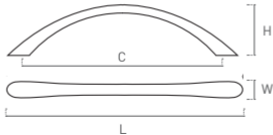

# mod. 868

zamak

Ref.	Cod.	C	L	W	H	
 868.96.92	868602	96	112	8	23'5	25
 868.96.93	868601	96	112	8	23'5	25
 868.96.94	868617	96	112	8	23'5	25
 868.128.92	868802	128	152	9	26	25
 868.128.93	868801	128	152	9	26	25
 868.128.94	868817	128	152	9	26	25