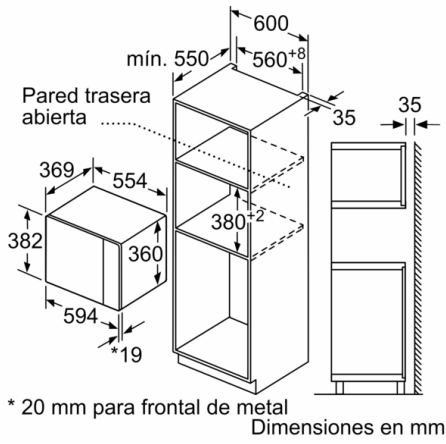

Longitud del cable de alimentación eléctrica : 130 cm

Peso neto : 19,4 kg

Peso bruto : 22,1 kg

Código EAN : 4242005039067

Potencia máxima de las microondas : 900 W

Potencia de conexión : 1450 W

Intensidad corriente eléctrica : 10 A

Tensión : 220-230 V

Frecuencia : 50 Hz

Tipo de enchufe : Schuko con conexión a tierra

Dimensiones cavidad (alto, ancho, fondo) : 208.0 x 328.0 x 369.0 mm

4 242005 039067

Serie | 6, Microondas integrable, 59 x 38 cm, Negro BEL554MB0

- Microondas y grill utilizables de modo independiente o en combinación.
- Plato giratorio de 31.5 cm de diámetro
- Capacidad: 25 litros
- Iluminación LED en el interior del horno
- Grabación de receta propia (1 ajuste).
- 5 niveles de potencia del microondas: máximo 900 W
- Potencia del grill de 1.200 W.
- Grill combinable con las potencias de microondas: 90 W, 180 W, 360 W
- Reloj electrónico con programación de paro de cocción.
- Dimensiones del aparato (alto x ancho x fondo): 382 mm x 594 mm x 388 mm
- Dimensiones de encastre (alto x ancho x fondo): 380 mm-382 mm x 560 mm-568 mm x 550 mm
- Consultar y respetar las dimensiones de encastre facilitadas en el manual de instalación
- Accesorios: plato giratorio, Parrilla

**Serie | 6, Microondas integrable, 59 x 38 cm,
Negro
BEL554MB0**

Microondas
Montaje en esquina