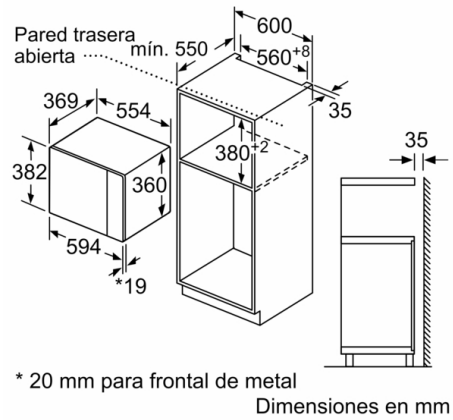

Longitud del cable de alimentación eléctrica : 130 cm

Peso neto : 19,4 kg

Peso bruto : 22,1 kg

Código EAN : 4242005039067

Potencia máxima de las microondas : 900 W

Potencia de conexión : 1450 W

Intensidad corriente eléctrica : 10 A

Tensión : 220-230 V

Frecuencia : 50 Hz

Tipo de enchufe : Schuko con conexión a tierra

Dimensiones cavidad (alto, ancho, fondo) : 208.0 x 328.0 x 369.0 mm

4 242005 039067

Serie | 6, Microondas integrable, 59 x 38 cm, Negro BEL554MB0

- Microondas y grill utilizables de modo independiente o en combinación.
- Plato giratorio de 31.5 cm de diámetro
- Capacidad: 25 litros
- Iluminación LED en el interior del horno
- Grabación de receta propia (1 ajuste).
- 5 niveles de potencia del microondas: máximo 900 W
- Potencia del grill de 1.200 W.
- Grill combinable con las potencias de microondas: 90 W, 180 W, 360 W
- Reloj electrónico con programación de paro de cocción.
- Dimensiones del aparato (alto x ancho x fondo): 382 mm x 594 mm x 388 mm
- Dimensiones de encastre (alto x ancho x fondo): 380 mm-382 mm x 560 mm-568 mm x 550 mm
- Consultar y respetar las dimensiones de encastre facilitadas en el manual de instalación
- Accesorios: plato giratorio, Parrilla

**Serie | 6, Microondas integrable, 59 x 38 cm,
Negro
BEL554MB0**

Microondas
Montaje en esquina