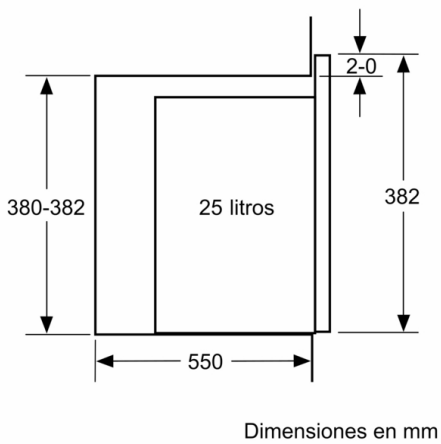

**Serie | 6, Microondas integrable, 59 x 38 cm,
Negro
BEL554MB0**