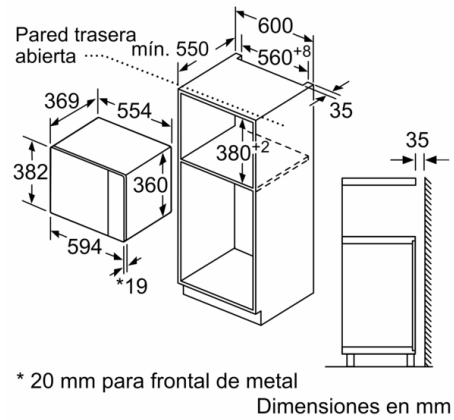

Longitud del cable de alimentación eléctrica : 130 cm

Peso neto : 19,4 kg

Peso bruto : 22,1 kg

Código EAN : 4242005039043

Potencia máxima de las microondas : 900 W

Potencia de conexión : 1450 W

Intensidad corriente eléctrica : 10 A

Tensión : 220-230 V

Frecuencia : 50 Hz

Tipo de enchufe : Schuko con conexión a tierra

Dimensiones cavidad (alto, ancho, fondo) : 208.0 x 328.0 x 369.0 mm

4 242005 039043

## **Serie | 6, Microondas integrable, 59 x 38 cm, Blanco BEL554MW0**

---

- Microondas y grill utilizables de modo independiente o en combinación.
- Plato giratorio de 31.5 cm de diámetro
- Capacidad: 25 litros
- Iluminación LED en el interior del horno
- Grabación de receta propia (1 ajuste).
- 5 niveles de potencia del microondas: máximo 900 W
- Potencia del grill de 1.200 W.
- Grill combinable con las potencias de microondas: 90 W, 180 W, 360 W
- Reloj electrónico con programación de paro de cocción.
- Dimensiones del aparato (alto x ancho x fondo): 382 mm x 594 mm x 388 mm
- Dimensiones de encastre (alto x ancho x fondo): 380 mm-382 mm x 560 mm-568 mm x 550 mm
- Consultar y respetar las dimensiones de encastre facilitadas en el manual de instalación
- Accesorios: plato giratorio, Parrilla
- Apertura lateral izquierda

**Serie | 6, Microondas integrable, 59 x 38 cm,  
Blanco  
BEL554MW0**

Microondas  
Montaje en esquina