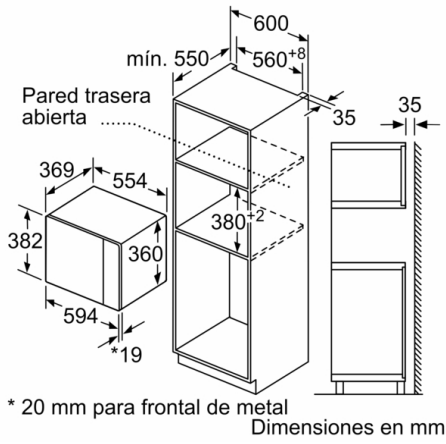

Longitud del cable de alimentación eléctrica : 130 cm

Peso neto : 19,4 kg

Peso bruto : 22,1 kg

Código EAN : 4242005039043

Potencia máxima de las microondas : 900 W

Potencia de conexión : 1450 W

Intensidad corriente eléctrica : 10 A

Tensión : 220-230 V

Frecuencia : 50 Hz

Tipo de enchufe : Schuko con conexión a tierra

Dimensiones cavidad (alto, ancho, fondo) : 208.0 x 328.0 x 369.0 mm

4 242005 039043

## **Serie | 6, Microondas integrable, 59 x 38 cm, Blanco BEL554MW0**

---

- Microondas y grill utilizables de modo independiente o en combinación.
- Plato giratorio de 31.5 cm de diámetro
- Capacidad: 25 litros
- Iluminación LED en el interior del horno
- Grabación de receta propia (1 ajuste).
- 5 niveles de potencia del microondas: máximo 900 W
- Potencia del grill de 1.200 W.
- Grill combinable con las potencias de microondas: 90 W, 180 W, 360 W
- Reloj electrónico con programación de paro de cocción.
- Dimensiones del aparato (alto x ancho x fondo): 382 mm x 594 mm x 388 mm
- Dimensiones de encastre (alto x ancho x fondo): 380 mm-382 mm x 560 mm-568 mm x 550 mm
- Consultar y respetar las dimensiones de encastre facilitadas en el manual de instalación
- Accesorios: plato giratorio, Parrilla
- Apertura lateral izquierda

**Serie | 6, Microondas integrable, 59 x 38 cm,  
Blanco  
BEL554MW0**

Microondas  
Montaje en esquina