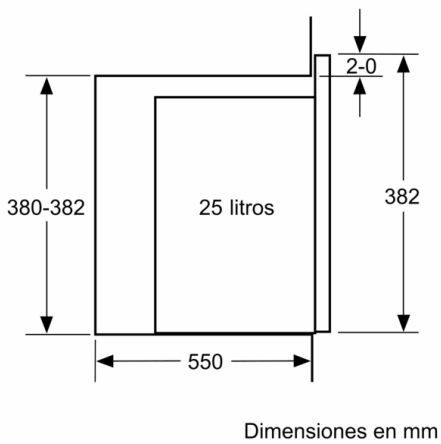

**Serie | 6, Microondas integrable, 59 x 38 cm,
Blanco
BEL554MW0**