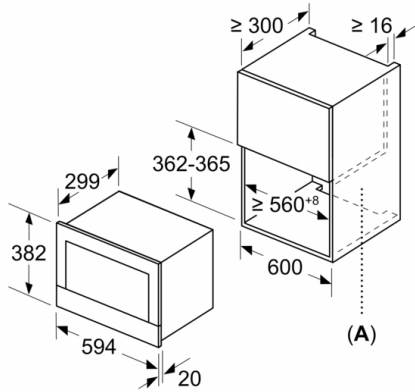

Tensión : 220-240 V

Frecuencia : 50; 60 Hz

Tipo de enchufe : Schuko con conexión a tierra

Dimensiones cavidad (alto, ancho, fondo) : 220 x 350 x 270 mm

4 242002 813752

Serie | 8, Microondas integrable, 60 x 38 cm, Negro BFL634GB1

- Concepto de fácil uso: especialmente sencillo, configuración sin problemas
- Capacidad: 21 litros
- base cerámica sin plato giratorio.
- Iluminación LED en el interior del horno
- Tecnología Innowave Maxx
- 5 niveles de potencia del microondas: máximo 900 W
- Reloj electrónico con programación de paro de cocción.
- Dimensiones del aparato (alto x ancho x fondo): 382 mm x 594 mm x 318 mm
- Dimensiones de encastre (alto x ancho x fondo): 362 mm-382 mm x 560 mm-568 mm x 300 mm
- Consultar y respetar las dimensiones de encastre facilitadas en el manual de instalación

**Serie | 8, Microondas integrable, 60 x 38 cm,
Negro
BFL634GB1**

Dimensiones en mm

A: Pared trasera abierta

Dimensiones en mm

A: Saliente superior:
Hueco 362: 6 mm
Hueco 365: 3 mm
B: Saliente inferior: 14 mm

Dimensiones en mm