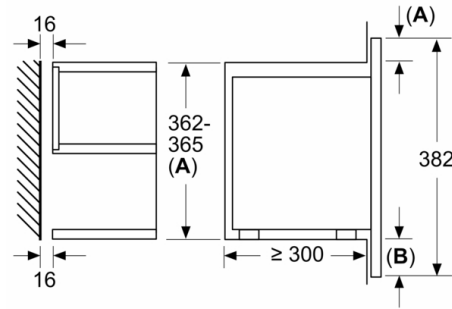

Datos técnicos

Tipo de horno microondas : Microondas

Tipo de control : Electrónica

Color del frontal : Negro

Dimensiones cavidad (alto, ancho, fondo) : 220 x 350 x 270 mm

Certificaciones de homologación : CE, Eurasian, Morocco, Ukraine, VDE

- Concepto de fácil uso: especialmente sencillo, configuración sin problemas
- Capacidad: 21 litros
- base cerámica sin plato giratorio.
- Iluminación LED en el interior del horno
- Tecnología Innowave Maxx
- 5 niveles de potencia del microondas: máximo 900 W
- Reloj electrónico con programación de paro de cocción.
- Dimensiones del aparato (alto x ancho x fondo): 382 mm x 594 mm x 318 mm
- Dimensiones de encastre (alto x ancho x fondo): 362 mm-382 mm x 560 mm-568 mm x 300 mm
- Consultar y respetar las dimensiones de encastre facilitadas en el manual de instalación

**Serie | 8, Microondas integrable, 60 x 38 cm,
Negro
BFL634GB1**

Dimensiones en mm

A: Pared trasera abierta

Dimensiones en mm

A: Saliente superior:
Hueco 362: 6 mm
Hueco 365: 3 mm
B: Saliente inferior: 14 mm

Dimensiones en mm