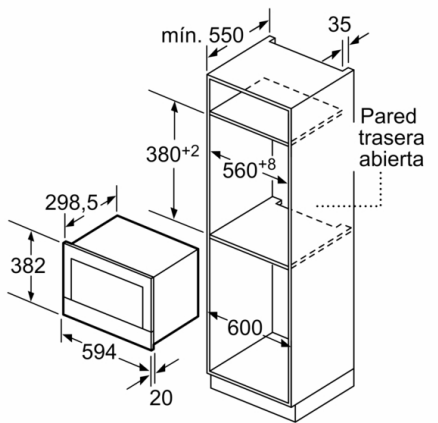

- Concepto de fácil uso: especialmente sencillo, configuración sin problemas
- Capacidad: 21 litros
- base cerámica sin plato giratorio.
- Iluminación LED en el interior del horno
- Tecnología Innowave Maxx
- 5 niveles de potencia del microondas: máximo 900 W
- Reloj electrónico con programación de paro de cocción.
- Dimensiones del aparato (alto x ancho x fondo): 382 mm x 594 mm x 318 mm
- Dimensiones de encastre (alto x ancho x fondo): 362 mm-382 mm x 560 mm-568 mm x 300 mm
- Consultar y respetar las dimensiones de encastre facilitadas en el manual de instalación

**Serie | 8, Microondas integrable, 60 x 38 cm,
Negro
BFL634GB1**

Dimensiones en mm

A: Pared trasera abierta

Dimensiones en mm

A: Saliente superior:
Hueco 362: 6 mm
Hueco 365: 3 mm
B: Saliente inferior: 14 mm

Dimensiones en mm