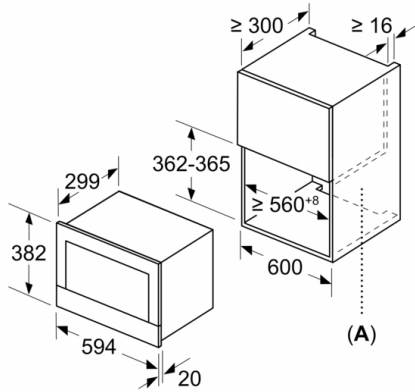

Tensión : 220-240 V

Frecuencia : 50; 60 Hz

Tipo de enchufe : Schuko con conexión a tierra

Dimensiones cavidad (alto, ancho, fondo) : 220 x 350 x 270 mm

4 242002 813769

Serie | 8, Microondas integrable, 60 x 38 cm, Acero inoxidable BFL634GS1

- Capacidad: 21 litros
- Iluminación LED en el interior del horno
- Tecnología Innowave Maxx
- 5 niveles de potencia del microondas: máximo 900 W
- base cerámica sin plato giratorio.
- Reloj electrónico con programación de paro de cocción.
- Dimensiones del aparato (alto x ancho x fondo): 382 mm x 594 mm x 318 mm
- Dimensiones de encastre (alto x ancho x fondo): 362 mm-382 mm x 560 mm-568 mm x 300 mm
- Consultar y respetar las dimensiones de encastre facilitadas en el manual de instalación
- Apertura lateral izquierda

**Serie | 8, Microondas integrable, 60 x 38 cm,
Acero inoxidable
BFL634GS1**

Dimensiones en mm

A: Pared trasera abierta

Dimensiones en mm

A: Saliente superior:
Hueco 362: 6 mm
Hueco 365: 3 mm
B: Saliente inferior: 14 mm

Dimensiones en mm