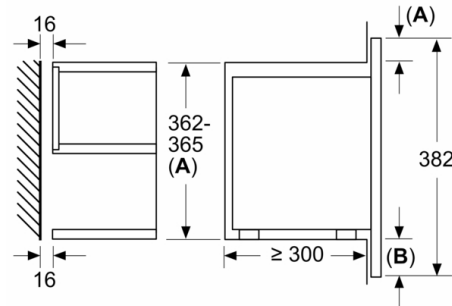

Datos técnicos

Tipo de horno microondas : Microondas

Tipo de control : Electrónica

Color del frontal : Acero inoxidable

Dimensiones cavidad (alto, ancho, fondo) : 220 x 350 x 270 mm

Certificaciones de homologación : CE, Eurasian, Ukraine, VDE

- Capacidad: 21 litros
- Iluminación LED en el interior del horno
- Tecnología Innowave Maxx
- 5 niveles de potencia del microondas: máximo 900 W
- base cerámica sin plato giratorio.
- Reloj electrónico con programación de paro de cocción.
- Dimensiones del aparato (alto x ancho x fondo): 382 mm x 594 mm x 318 mm
- Dimensiones de encastre (alto x ancho x fondo): 362 mm-382 mm x 560 mm-568 mm x 300 mm
- Consultar y respetar las dimensiones de encastre facilitadas en el manual de instalación
- Apertura lateral izquierda

**Serie | 8, Microondas integrable, 60 x 38 cm,
Acero inoxidable
BFL634GS1**

Dimensiones en mm

A: Pared trasera abierta

Dimensiones en mm

A: Saliente superior:
Hueco 362: 6 mm
Hueco 365: 3 mm
B: Saliente inferior: 14 mm

Dimensiones en mm