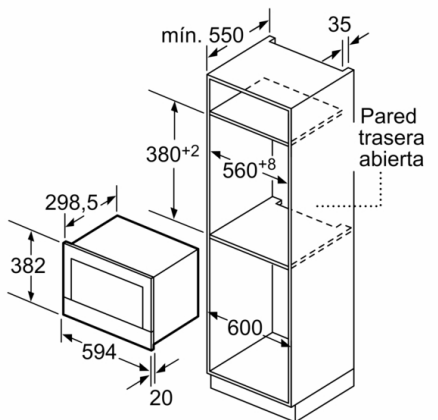

- Capacidad: 21 litros
- Iluminación LED en el interior del horno
- Tecnología Innowave Maxx
- 5 niveles de potencia del microondas: máximo 900 W
- base cerámica sin plato giratorio.
- Reloj electrónico con programación de paro de cocción.
- Dimensiones del aparato (alto x ancho x fondo): 382 mm x 594 mm x 318 mm
- Dimensiones de encastre (alto x ancho x fondo): 362 mm-382 mm x 560 mm-568 mm x 300 mm
- Consultar y respetar las dimensiones de encastre facilitadas en el manual de instalación
- Apertura lateral izquierda

**Serie | 8, Microondas integrable, 60 x 38 cm,
Acero inoxidable
BFL634GS1**

Dimensiones en mm

A: Pared trasera abierta

Dimensiones en mm

A: Saliente superior:
Hueco 362: 6 mm
Hueco 365: 3 mm
B: Saliente inferior: 14 mm

Dimensiones en mm