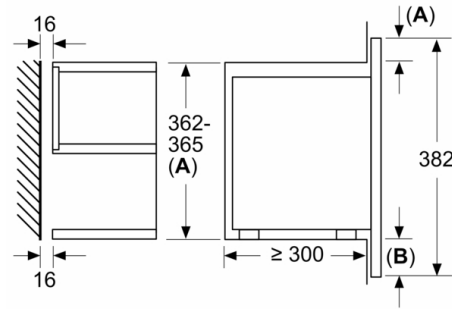

Datos técnicos

Tipo de horno microondas : Microondas

Tipo de control : Electrónica

Color del frontal : Blanco

Dimensiones cavidad (alto, ancho, fondo) : 220 x 350 x 270 mm

Certificaciones de homologación : CE, Eurasian, Morocco, Ukraine, VDE

- Capacidad: 21 litros
- base cerámica sin plato giratorio.
- Reloj electrónico con programación de paro de cocción.
- 5 niveles de potencia del microondas: máximo 900 W
- Tecnología Innowave Maxx
- Iluminación LED en el interior del horno
- Dimensiones del aparato (alto x ancho x fondo): 382 mm x 594 mm x 318 mm
- Dimensiones de encastre (alto x ancho x fondo): 362 mm-382 mm x 560 mm-568 mm x 300 mm
- Consultar y respetar las dimensiones de encastre facilitadas en el manual de instalación

**Serie | 8, Microondas integrable, 60 x 38 cm,
Blanco
BFL634GW1**

Dimensiones en mm

A: Pared trasera abierta

Dimensiones en mm

A: Saliente superior:
Hueco 362: 6 mm
Hueco 365: 3 mm
B: Saliente inferior: 14 mm

Dimensiones en mm