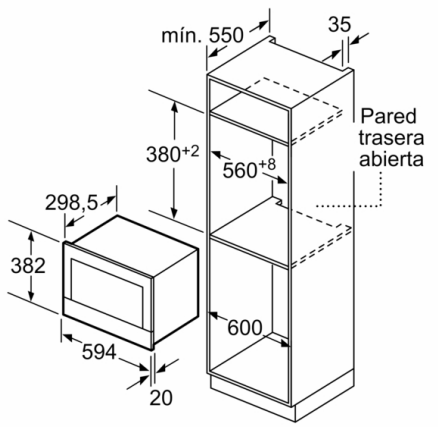

- Capacidad: 21 litros
- base cerámica sin plato giratorio.
- Reloj electrónico con programación de paro de cocción.
- 5 niveles de potencia del microondas: máximo 900 W
- Tecnología Innowave Maxx
- Iluminación LED en el interior del horno
- Dimensiones del aparato (alto x ancho x fondo): 382 mm x 594 mm x 318 mm
- Dimensiones de encastre (alto x ancho x fondo): 362 mm-382 mm x 560 mm-568 mm x 300 mm
- Consultar y respetar las dimensiones de encastre facilitadas en el manual de instalación

**Serie | 8, Microondas integrable, 60 x 38 cm,
Blanco
BFL634GW1**

Dimensiones en mm

A: Pared trasera abierta

Dimensiones en mm

A: Saliente superior:
Hueco 362: 6 mm
Hueco 365: 3 mm
B: Saliente inferior: 14 mm

Dimensiones en mm