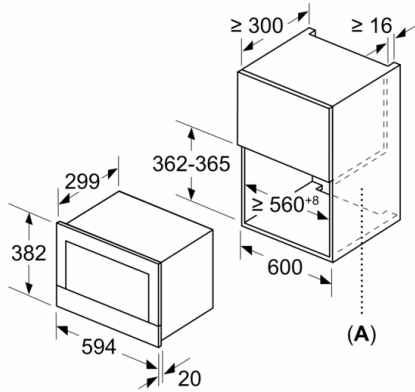

Tensión : 220-240 V

Frecuencia : 50; 60 Hz

Tipo de enchufe : Schuko con conexión a tierra

Dimensiones cavidad (alto, ancho, fondo) : 220 x 350 x 270 mm

4 242002 813783

Serie | 8, Microondas integrable, 60 x 38 cm, Blanco BFL634GW1

- Capacidad: 21 litros
- base cerámica sin plato giratorio.
- Reloj electrónico con programación de paro de cocción.
- 5 niveles de potencia del microondas: máximo 900 W
- Tecnología Innowave Maxx
- Iluminación LED en el interior del horno
- Dimensiones del aparato (alto x ancho x fondo): 382 mm x 594 mm x 318 mm
- Dimensiones de encastre (alto x ancho x fondo): 362 mm-382 mm x 560 mm-568 mm x 300 mm
- Consultar y respetar las dimensiones de encastre facilitadas en el manual de instalación

**Serie | 8, Microondas integrable, 60 x 38 cm,
Blanco
BFL634GW1**

Dimensiones en mm

A: Pared trasera abierta

Dimensiones en mm

A: Saliente superior:
Hueco 362: 6 mm
Hueco 365: 3 mm
B: Saliente inferior: 14 mm

Dimensiones en mm