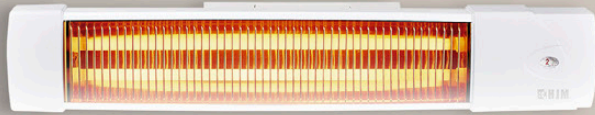

Radiador infrarrojos *de baño*