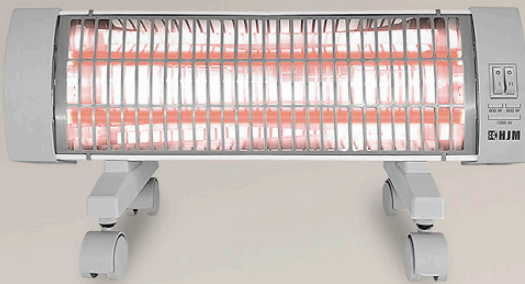

Radiadores de *infrarrojos*

303-N