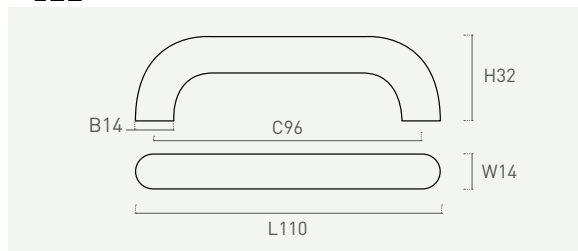

410 madera wood

Color	Cod.	Ref.	C	L	W	H	B	
	410BC	410.96.61	96	120	12	25	24x12	25
	410BB	410.96.62	96	120	12	25	24x12	25

411

madera wood

Color	Cod.	Ref.	C	L	W	H	B	
61	411BC	411.96.61	96	110	14	32	14	25
62	411BB	411.96.62	96	110	14	32	14	25