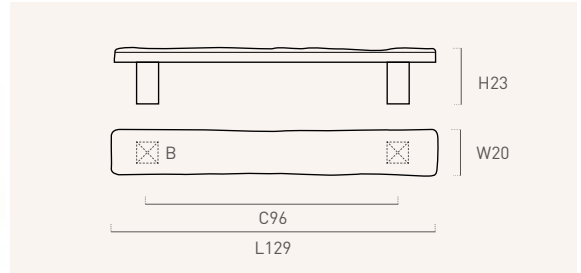

179

zamak

Color	Cod.	Ref.	C	L	W	H	B	
99	179LS3	179.96.99	96	129	20	23	10x10	12
100	179CS3	179.96.100	96	129	20	23	10x10	12

179

zamak

Color	Cod.	Ref.	L	W	H	B	
99	179LS1	179.40.99	40	40	16	24	12
100	179CS1	179.40.100	40	40	16	24	12