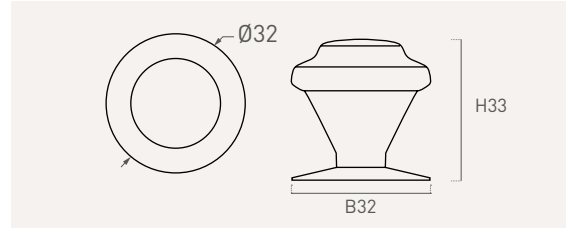

1081

hierro iron

Color	Cod.	Ref.	Ø	H	B	
70	1081BR	1081.32.70	32	33	32	12
75	1081NE	1081.32.75	32	33	32	12