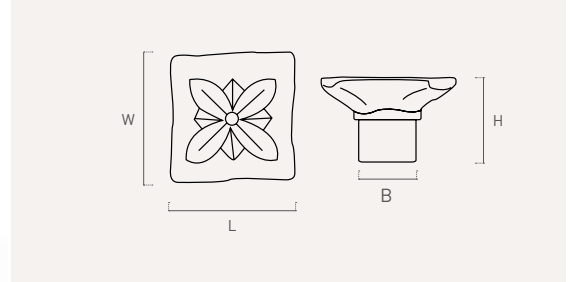

240

zamak

Color	Cod.	Ref.	C	L	W	B	H	
	2404C	240.64.73	64	94	24	10	19	12
	2406C	240.96.73	96	130	24	10	19	12
	2404P	240.64.80	64	94	24	10	19	12
	2406P	240.96.80	96	130	24	10	19	12

241

zamak

Color	Cod.	Ref.	L	W	H	B	📦
	2412C	241.20.73	20	20	17	8	12
73	2417C	241.26.73	26	26	18	10	12
	2413C	241.33.73	33	33	18	13	12
	2412P	241.20.80	20	20	17	8	12
80	2417P	241.26.80	26	26	18	10	12
	2413P	241.33.80	33	33	18	13	12