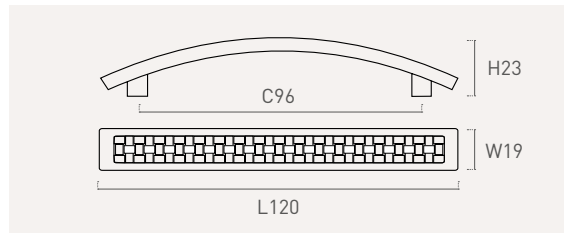

Color Cod. Ref. C L W H

74 201618 201.96.74 96 120 19 23 12