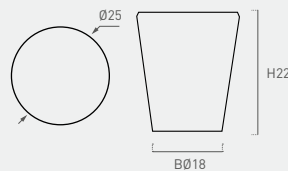

pág.149

Color	Cod.	Ref.	Ø	B	H	📦
91	34714	34.25.91	25	18	22	12
101	34725	34.25.101	25	18	22	12