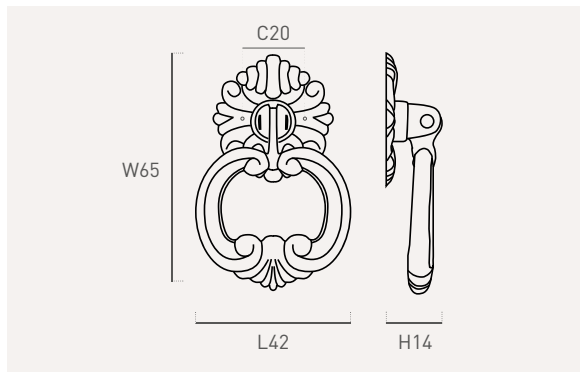

224

zamak

Color	Cod.	Ref.	L	W	H	C	∅
31	224LT1	224.65.31	42	65	14	20	12
74	224C1	224.65.74	42	65	14	20	12
87	224BB1	224.65.87	42	65	14	20	12