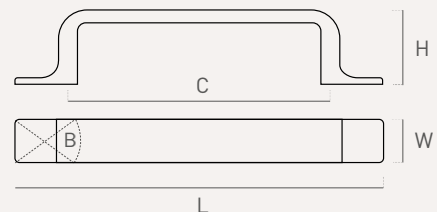

897

zamak zamak

Color	Cod.	Ref.	C	L	W	H	B	
08	897622	897.96.08	96	130	15	29	15x21	12
08	897822	897.128.08	128	162	15	29	15x21	12

CON
BOCALLAVE
KEY HOLE 

Color	Cod.	Ref.	C	L	W	H	
	218A2	218.122.74	101	122	26	16	12
	218A1	218.164.74	140	164	30	18	12
	218ABB2	218.122.87	101	122	26	16	12
	218ABB1	218.164.87	140	164	30	18	12
	218A2B	218B.122.74	101	122	26	16	12
	218A1B	218B.164.74	140	164	30	18	12