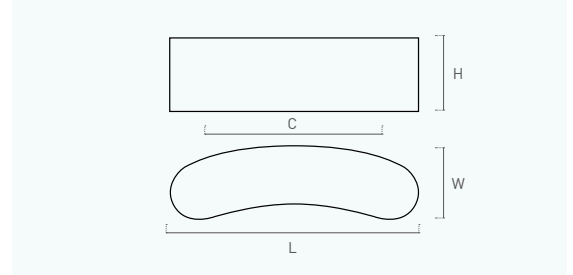

772

ABS

Color	Cod.	Ref.	C	L	W	H	
03	772BL	772.32.03	32	55	18	18	12
04	772MG	772.32.04	32	55	18	18	12
06	772MO	772.32.06	32	55	18	18	12
07	772NA	772.32.07	32	55	18	18	12
09	772VE	772.32.09	32	55	18	18	12
94	772CR	772.32.94	32	55	18	18	12

769

ABS