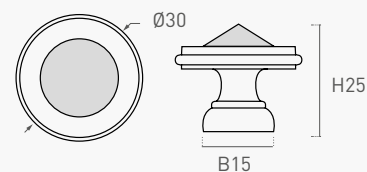

1008

swarovski

Color Cod. Ref. Ø H B

80 **10083SW** 1008.30.80 **30** 25 15 4