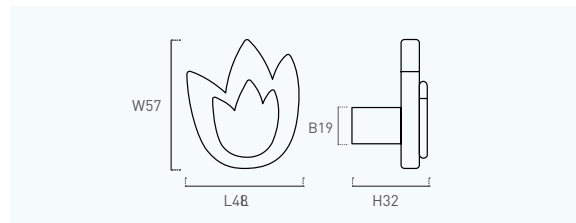

665S PEFC® PEFC/14-35-00303 **madera wood**

Color	Cod.	Ref.	L	W	B	H	⊞
03	665BLS	665S.57.03	48	57	19	32	12
11	665RSS	665S.57.11	48	57	19	32	12
12	665VES	665S.57.12	48	57	19	32	12
14	665AZS	665S.57.14	48	57	19	32	12
21	665ARS	665S.57.21	48	57	19	32	12

Surtido/ Assortment

665SUS	665S.57.35	48	57	19	32	25