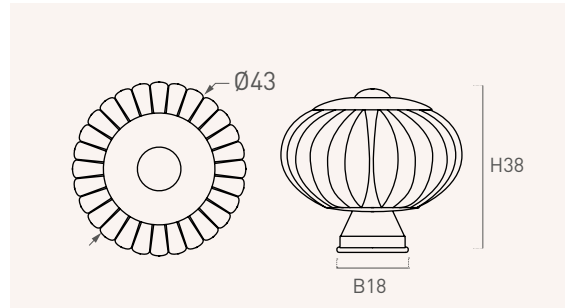

1072

latón brass

Color	Cod.	Ref.	Ø	H	B	📦
81	1072LT	1072.43.81	43	38	18	12