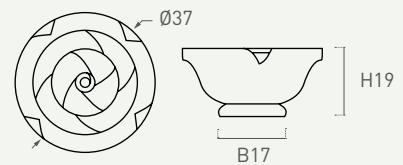

148

hueso bone

Color	Cod.	Ref.	Ø	H	B	Icon
43	148A1	148.37.43	37	19	17	12