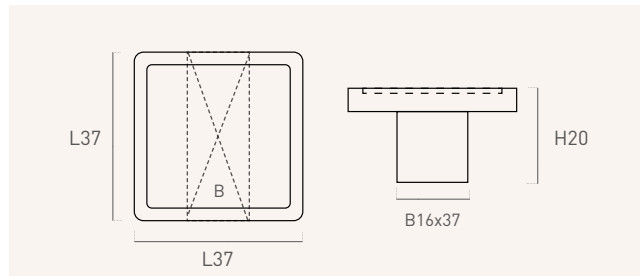

1052

zamak-piel sintética synthetic leather

Color	Cod.	Ref.	L	W	H	B	
08	1052NC1	1052.38.NC1	37	37	20	16x37	12
05	1052NC2	1052.38.NC2	37	37	20	16x37	12
62	1052NE3	1052.38.NE3	37	37	20	16x37	12
62	1052BL3	1052.38.BL3	37	37	20	16x37	12