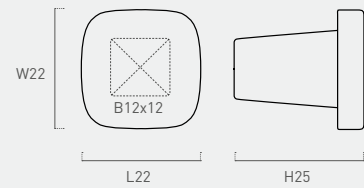

31

zamak

Color ☐ 94 ☐ 95 ☐ 92 ☐ 93 ☐ 94

Cod.	Ref.	L	W	B	H	Icon
31217	31.22.94	22	22	12x12	25	12
31216	31.22.95	22	22	12x12	25	12