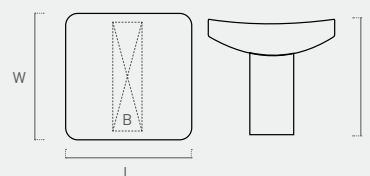

815

zamak

Color	Cod.	Ref.	L	W	B	H	
93	815501	815.32.93	32	32	24x9	22	12
94	815517	815.32.94	32	32	24x9	22	12
101	815525	815.32.101	32	32	24x9	22	12

26

zamak

Color	Cod.	Ref.	L	W	B	H	Icon
95	26716	26.25.95	25	25	14	26	12