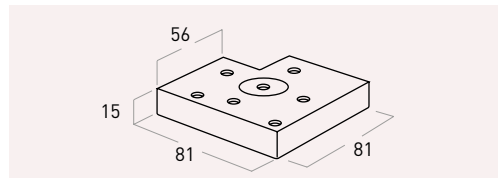

4 PCS
170 x 140 mm
h=95

Color	Cod.	Ref.	H	CS
90	5011AL	5011.20.90	20	16
93	5011CR	5011.20.93	20	16

B5011 (Blister)

90	B5011AL	B5011.20.90	6	
93	B5011CR	B5011.20.93	6	

5012

ABS

4 PCS
165 x 140 mm
h=95

Color	Cod.	Ref.	H	CS
90	5012AL	5012.15.90	15	16
93	5012CR	5012.15.93	15	16