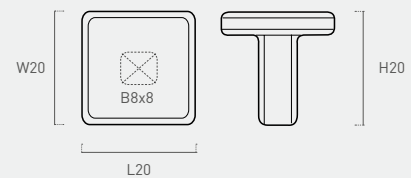

31

zamak

Color 94 95 92 93 94

Cod.	Ref.	L	W	B	H	Icon
31217	31.22.94	22	22	12x12	25	12
31216	31.22.95	22	22	12x12	25	12

03

zamak

Color 92 93 94 95 96

Cod.	Ref.	L	W	B	H	Icon
03202	03.20.92	20	20	8x8	20	12
03201	03.20.93	20	20	8x8	20	12
03217	03.20.94	20	20	8x8	20	12