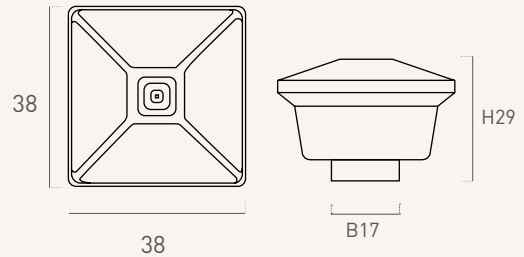

1069

latón brass

Color	Cod.	Ref.	W	H	B	⊞
81	1069LT	1069.38.81	38	29	17	12