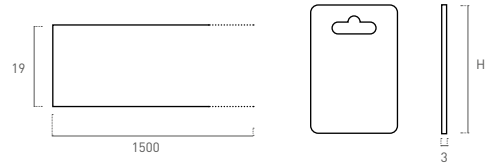

MEDIDAS DISPONIBLES AVAILABLE SIZES

M
Marrón
Brown

G
Gris
Grey

Cinta adhesiva Multiusos Adhesive Tape

Cinta adhesiva doble cara Double Adhesive Tape

mod. B6011

adhesive

Cod.	<input type="checkbox"/>	<input type="checkbox"/>	<input type="checkbox"/>	<input type="checkbox"/>	<input type="checkbox"/>	x12	Cod.	<input type="checkbox"/>	<input type="checkbox"/>	<input type="checkbox"/>	<input type="checkbox"/>	<input type="checkbox"/>
<input type="radio"/> B6011BL	19	1	25				<input type="radio"/> B6011BL-12	19	1	12		
<input type="radio"/> B6011TR	19	1	25				<input type="radio"/> B6011TR-12	19	1	12		