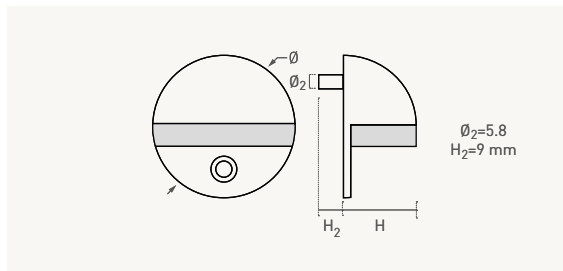

834

stainless steel