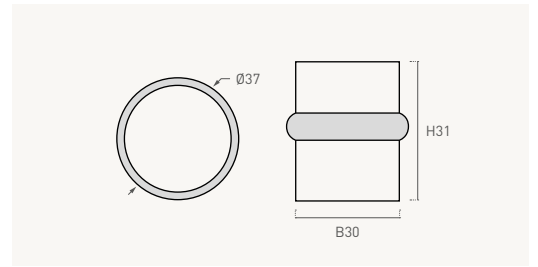

495 (Granel)  PEFC/14-35-00303 wood

Adhesive

Color	Cod.	Ref.	Ø	B	H	
	495AZ2	495.32.02	37	30	31	6
	495BL	495.32.03	37	30	31	6
	495MG	495.32.04	37	30	31	6
	495NA	495.32.07	37	30	31	6
	495NE	495.32.08	37	30	31	6
	495VE	495.32.09	37	30	31	6
	495RJ	495.32.10	37	30	31	6
	495RS	495.32.11	37	30	31	6
	495AZ	495.32.14	37	30	31	6
	495BE	495.32.21	37	30	31	6
	495CH	495.32.23	37	30	31	6
	495SP	495.32.59	37	30	31	12
	495HN	495.32.62	37	30	31	12
	495RB	495.32.67	37	30	31	12