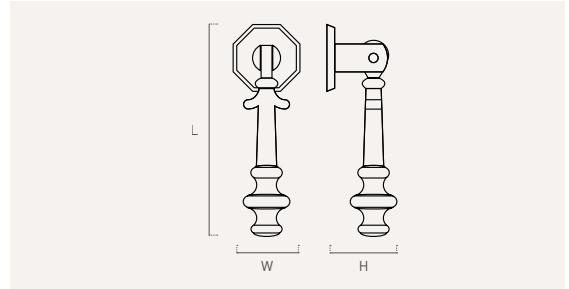

Color	Cod.	Ref.	C	L	W	H	
74	206618	206.96.74	96	110	14	29	12

210

zamak

Color Cod. Ref. L W H  74 **210618** 210.36.74 **36** 40 14 12 

210

zamak

Color Cod. Ref. L W H  74 **210718** 210.67.74 **67** 22 23 12 