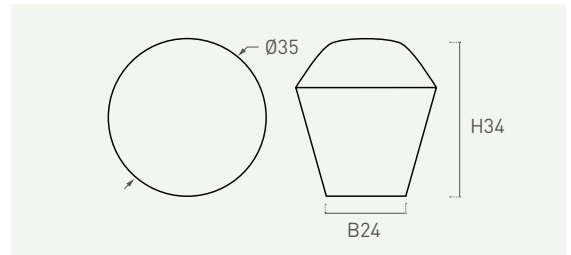

137A1

137A3

137

nácar-hueso nacre-bone

Color	Cod.	Ref.	Ø	H	Icon
43	137A3	137.33.43	35	34	12
46	137A1	137.33.46	35	34	12

124

nácar-coco nacre-coconut

Color	Cod.	Ref.	Ø	H	B	⊞
46	124A1	124.33.46	35	34	24	12