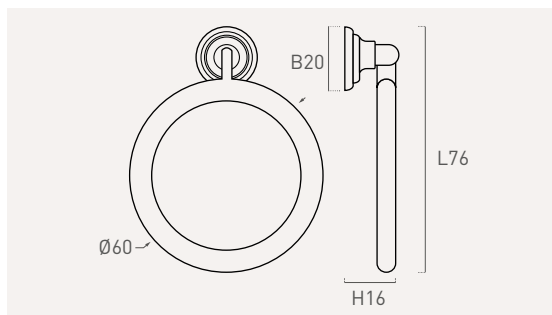

347

zamak

Color	Cod.	Ref.	Ø	H	B	⊞
31	34731	347.25.31	25	22	15	12
74	347BR	347.25.74	25	22	15	12
77	347NE	347.25.77	25	22	15	12
80	347PT	347.25.80	25	22	15	12
98	347CB	347.25.98	25	22	15	12

175

zamak

Color	Cod.	Ref.	Ø	L	H	B	⊞
31	17531	175.60.31	60	76	16	20	12
74	175BR	175.60.74	60	76	16	20	12
77	175NE	175.60.77	60	76	16	20	12
80	175PT	175.60.80	60	76	16	20	12
98	175CB	175.60.98	60	76	16	20	12