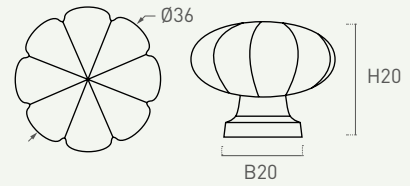

150

hueso bone

Color	Cod.	Ref.	Ø	H	
43	150A1	150.33.43	37	32	12

151

hueso bone

Color	Cod.	Ref.	Ø	H	B	
43	151A1	151.28.43	24	28	29	12

106

hueso bone