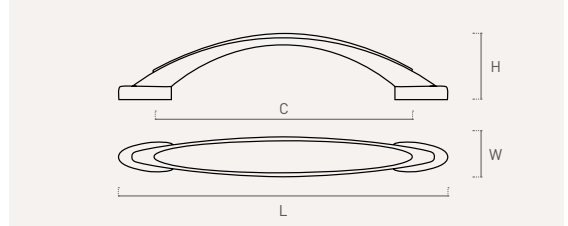

280

zamak

Color	Cod.	Ref.	C	L	W	H	
70	2804C	280.64.70	64	88	13	21	12
	2806C	280.96.70	96	124	13	25	12