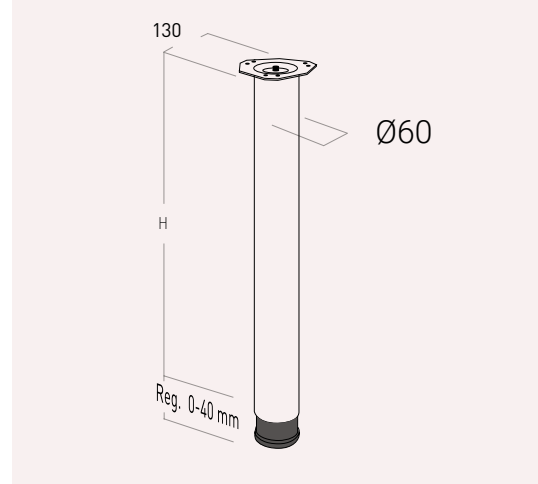

5084

acero steel