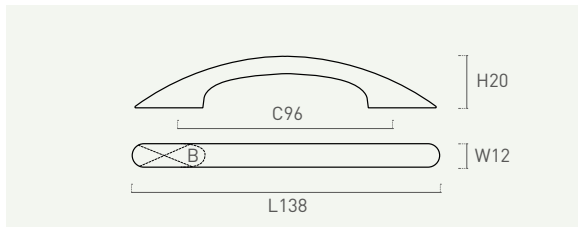

Color	Cod.	Ref.	C	L	W	H	B	
61	411BC	411.96.61	96	110	14	32	14	25
62	411BB	411.96.62	96	110	14	32	14	25

412

madera wood

Color	Cod.	Ref.	C	L	W	H	B	
61	412BC	412.96.61	96	138	12	20	12x30	25
62	412BB	412.96.62	96	138	12	20	12x30	25
63	412BD	412.96.63	96	138	12	20	12x30	25
67	412BF	412.96.67	96	138	12	20	12x30	25