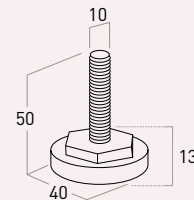

4 PCS
195 x 80 mm
h=40

5015

ABS

Color	Cod.	Ref.		
	5015GR	5015.M10.13	25	
B5015 (Blister)				
	B5015GR	B5015.M10.13	10	

4 PCS
120 x 80 mm
h=40

5016

plastic/ steel

Cod.	Ref.		
5016M8	5016.M8.08	37	25
5016M10	5016.M10.08	47	25
B5016 (Blister)			
B5016M8	B5016.M8.08	10	
B5016M10	B5016.M10.08	10	