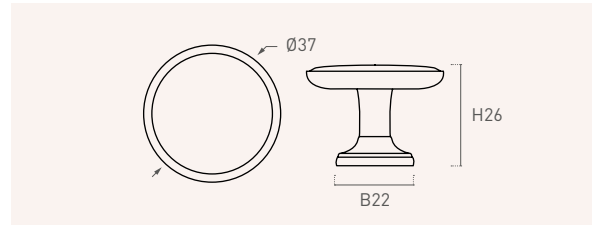

Color	Cod.	Ref.	Ø	H	B	📦
	450DB100	450-100.40.48	40	30	30	12
	450DB101	450-101.40.48	40	30	30	12
	450DB102	450-102.40.48	40	30	30	12
	450DB103	450-103.40.48	40	30	30	12
	450DB104	450-104.40.48	40	30	30	12

550

metal