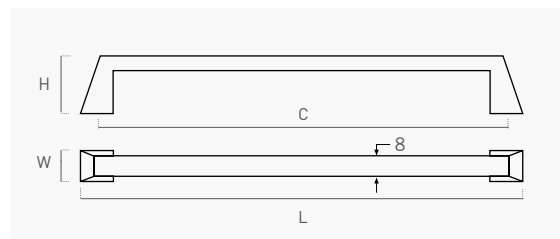

893

zamak

Color	Cod.	Ref.	C	L	W	H	
☐	893017	893.160.94	160	172	12	22	12
☐	893625	893.96.101	96	108	11	20	12
☐	893825	893.128.101	128	140	12	22	12
☐	893025	893.160.101	160	172	12	22	12