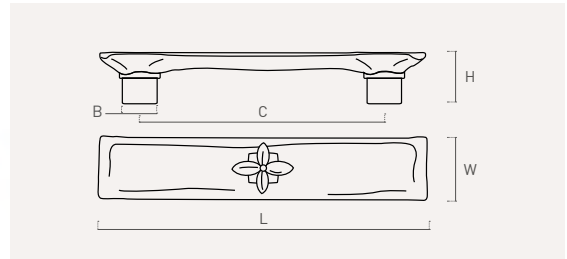

240

zamak

Color	Cod.	Ref.	C	L	W	B	H	
	2404C	240.64.73	64	94	24	10	19	12
	2406C	240.96.73	96	130	24	10	19	12
	2404P	240.64.80	64	94	24	10	19	12
	2406P	240.96.80	96	130	24	10	19	12