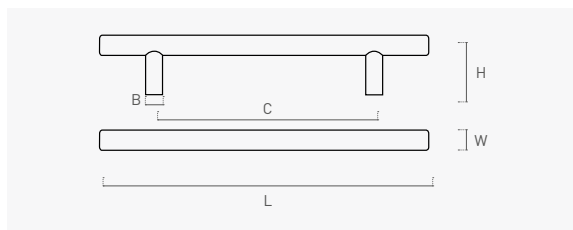

Color	Cod.	Ref.	Ø	H	B	
03	34721	34.25.03	25	22	18	12
08	34722	34.25.08	25	22	18	12

28

zamac

Color	Cod.	Ref.	L	W	H	B	
03	28721	v.03	26	26	19	15x15	12
08	28722	28.25.08	26	26	19	15x15	12

65G

acero inox stainless steel