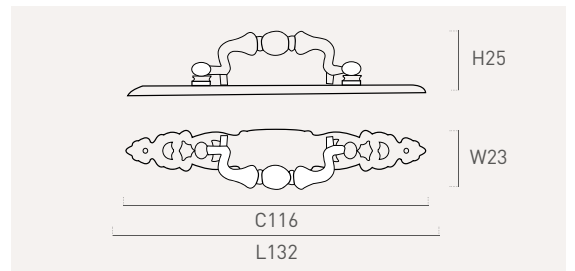

296

zamak

Color	Cod.	Ref.	C	L	W	H	
31	296LT3	296.135.31	116	132	37	18	12
74	296BR3	296.135.74	116	132	37	18	12
77	296NE3	296.135.77	116	132	37	18	12
86	296NF3	296.135.86	116	132	37	18	12

296

zamak

Color	Cod.	Ref.	C	L	W	H	
31	296LT4	296.132.31	116	132	23	25	12
74	296BR4	296.132.74	116	132	23	25	12
77	296NE4	296.132.77	116	132	23	25	12
86	296NF4	296.132.86	116	132	23	25	12