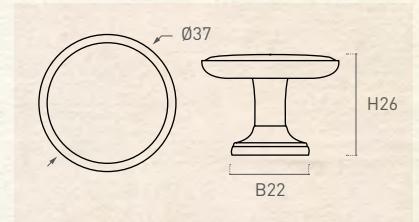

550 metal

Ø	H	B	
40	30	30	12

Ø	H	B	
37	26	22	12

Vintage Watches

02

03

04

05