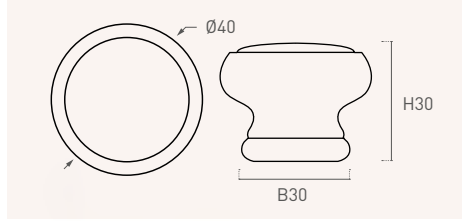

450 PEFC/14-35-00303 madera wood

550 metal

La Boheme

Ø	H	B	
40	30	30	12