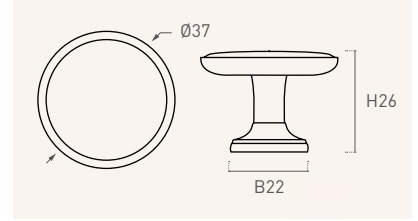

Ø	H	B	
37	26	22	12