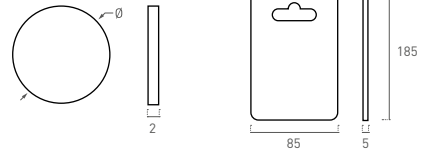

Fieltros adhesivos Adhesive Felt Pads

mod. **B6002**

adhesive