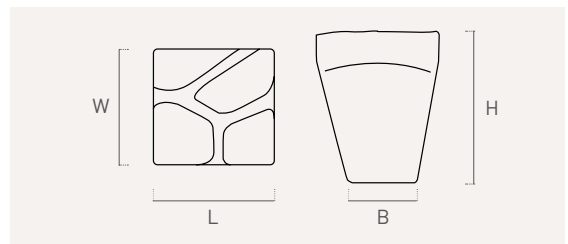

Color	Cod.	Ref.	C	L	W	H	
73	2754C	275.64.73	64	75	13	18	12
	2756C	275.96.73	96	105	15	20	12

581

zamak