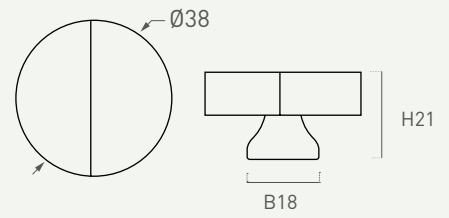

1077

resina-madera resin-wood

Color Cod. Ref. Ø H B

07 **1077NA** 1077.38.07 38 21 18 12