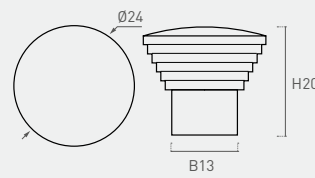

pág.112

Color	Cod.	Ref.	Ø	B	H	
94	02517	02.23.94	24	13	20	12
95	02516	02.23.95	24	13	20	12