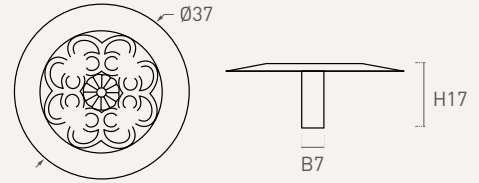

214

Color	Cod.	Ref.	Ø	H	B	Icon
74	214718	214.37.74	37	17	7	12