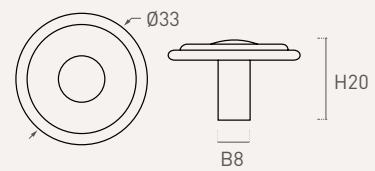

211

zamak

Color	Cod.	Ref.	Ø	H	B	📦
74	211318	211.33.74	33	20	8	12