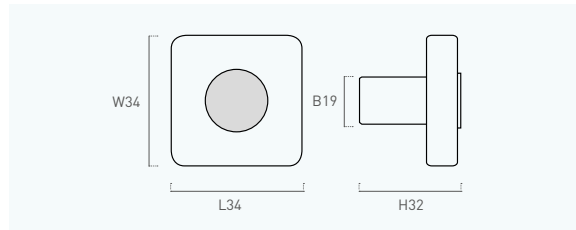

621S PEFC® PEFC/14-35-00303 **madera wood**

Color	Cod.	Ref.	L	W	B	H	⊞
03	621BLS	621S.30.03	34	34	19	32	12
11	621RSS	621S.30.11	34	34	19	32	12
12	621VES	621S.30.12	34	34	19	32	12
14	621AZS	621S.30.14	34	34	19	32	12
21	621ARS	621S.30.21	34	34	19	32	12

Surtido/ Assortment

621SUS	621S.30.35	34	34	19	32	25