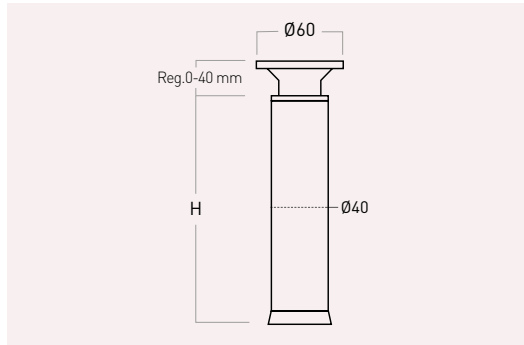

5004

aluminium