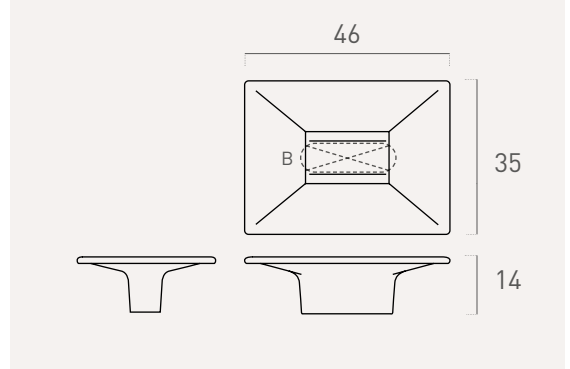

1081

hierro iron

Color	Cod.	Ref.	Ø	H	B	
70	1081BR	1081.32.70	32	33	32	12
75	1081NE	1081.32.75	32	33	32	12

388

zamak zamak

Color	Cod.	Ref.	L	W	H	B	
08	388NE	388.46.08	35	46	14	25x13	12
74	388BR	388.46.74	35	46	14	25x13	12