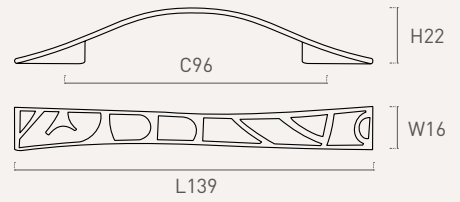

202

zamak

Color Cod. Ref. L W H B

74 **202718** 202.25.74 **28** 28 20 9 12

Color Cod. Ref. C L W H

74 **202618** 202.96.74 **96** 139 16 22 12

205

zamak

Color Cod. Ref. C L W H

74 **205818** 205.128.74 **128** 152 19 21 12