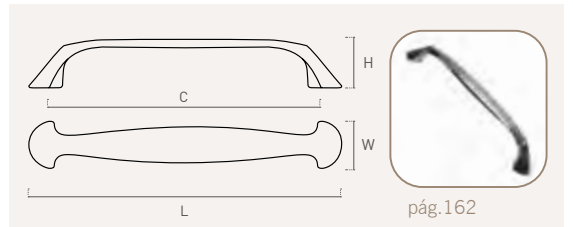

56

zamak

Color	Cod.	Ref.	C	L	W	H	
72	56406	56.64.72	64	102	10	22	12
74	56418	56.64.74	64	102	10	22	12

62

zamak

Color	Cod.	Ref.	C	L	W	H	
31	62631	62.96.73	96	127	18	24	12
	62831	62.128.73	128	165	20	24	12
73	62615	62.96.73	96	127	18	24	12
	62815	62.128.73	128	165	20	24	12
74	62618	62.96.74	96	127	18	24	12
	62818	62.128.74	128	165	20	24	12
80	626PT	62.96.80	96	127	18	24	12
98	62620	62.96.98	96	127	18	24	12
	62820	62.128.98	128	165	20	24	12

63

zamak

Color	Cod.	Ref.	C	L	W	H	
73	63615	63.96.73	96	118	14-18	23	12
	63815	63.128.73	128	150	16-20	25	12
74	63618	63.96.74	96	118	14-18	23	12
	63818	63.128.74	128	150	16-20	25	12