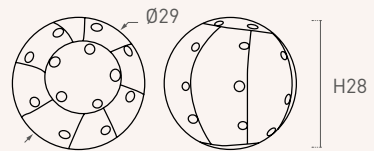

Color	Cod.	Ref.	Ø	H	⊠
	121A1	121.29.81	29	28	12