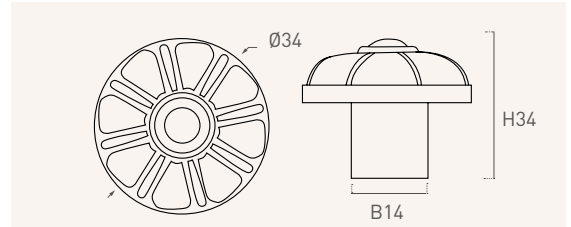

563

hierro iron