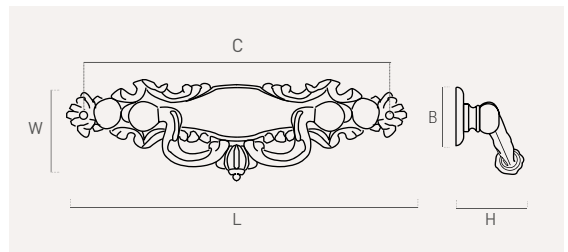

170A

zamak

Color	Cod.	Ref.	B	W	H	C	
	170A3	170A.106.74	106	21	16	90	12
74	170A2	170A.132.74	132	24	23	109	12
	170A1	170A.166.74	166	26	29	147	12
	170A2B	170AB.132.74	132	24	23	109	12
	170A1B	170AB.166.74	166	26	29	147	12

CON
BOCALLAVE
KEY HOLE

170B

zamak

Color	Cod.	Ref.	B	W	H	C	
	170B2	170B.107.74	107	30	17	93	12
74	170B1	170B.131.74	131	33	22	112	12