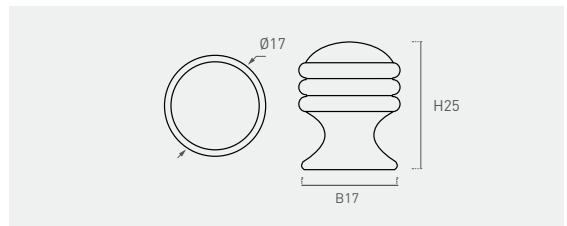

Color	Cod.	Ref.	Ø	H	
	7837BL	783.17.03	17	25	12
	7837NE	783.17.08	17	25	12
	7837GR	783.17.13	17	25	12
	7837CR	783.17.94	17	25	12

620S  PEFC® PEFC/14-35-00303 **madera wood**

Color	Cod.	Ref.	C	L	W	H	B	⊞
03	620BLS	620S.96.03	96	135	30	32	19	12
11	620RSS	620S.96.11	96	135	30	32	19	12
12	620VES	620S.96.12	96	135	30	32	19	12
14	620AZS	620S.96.14	96	135	30	32	19	12
21	620ARS	620S.96.21	96	135	30	32	19	12