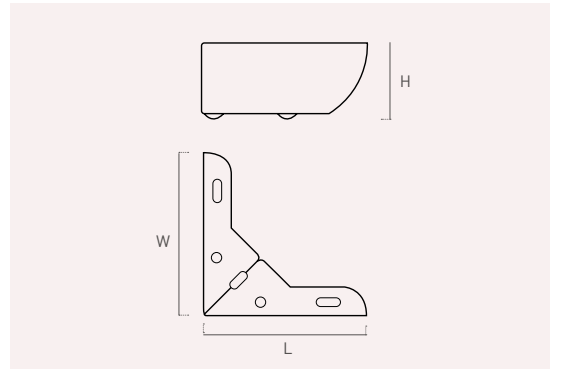

Con Colgador y EAN
Euroslot & Barcode

5021

steel