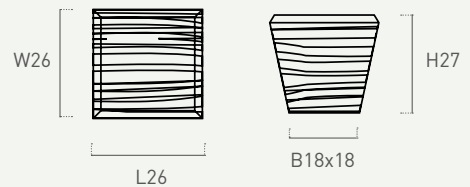

Color	Cod.	Ref.	Ø	H	B	Icon
43	106A1	106.36.43	36	26	20	12
47	106A2	106.36.47	36	26	20	12

148

hueso bone

Color	Cod.	Ref.	Ø	H	B	Icon
43	148A1	148.37.43	37	19	17	12

118

hueso bone

Color	Cod.	Ref.	L	W	H	B	Icon
43	118B1	107.26.43	28	28	27	18x18	12
65	118B3	107.26.65	28	28	27	18x18	12