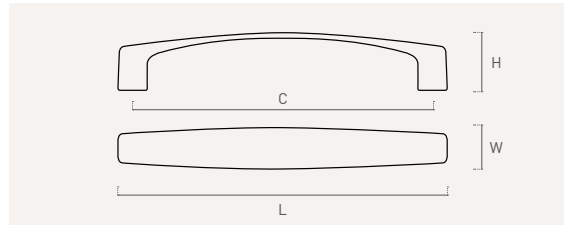

zamak

Color	Cod.	Ref.	C	L	W	H	
 70	2804C	280.64.70	64	88	13	21	12
	2806C	280.96.70	96	124	13	25	12

275

zamak

Color	Cod.	Ref.	C	L	W	H	
 73	2754C	275.64.73	64	75	13	18	12
	2756C	275.96.73	96	105	15	20	12

581