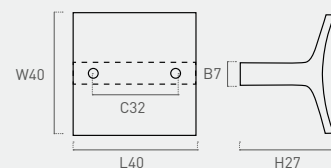

Color	Cod.	Ref.	Ø	B	H	
	32217	32.20.94	19	10	24	12
	32216	32.20.95	19	10	24	12

07

zamak

Color	Cod.	Ref.	Ø	B	H	
	07202	07.12.92	12	7	17	12
	07201	07.12.93	12	7	17	12
	07217	07.12.94	12	7	17	12

811

zamak

Color	Cod.	Ref.	C	L	W	B	H	
	811416	811.40.95	32	40	40	7	27	12