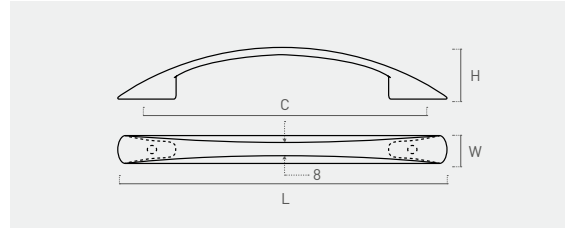

871

zamak

Color	Cod.	Ref.	C	L	W	H	
94	871817	871.128.94	128	188	Ø12	31	12

872

zamak

Color	Cod.	Ref.	C	L	W	H	
	872617	872.96.94	96	136	8-14	22	12
94	872817	872.128.94	128	171	8-14	22	12
	872017	872.160.94	160	200	8-14	24	12