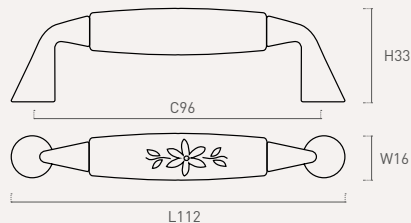

333 zamak **porcelana** porcelain

Color	Cod.	Ref.	C	L	W	H	
82	333H3	333.96.82	96	112	16	33	12
83	333H4	333.96.83	96	112	16	33	12