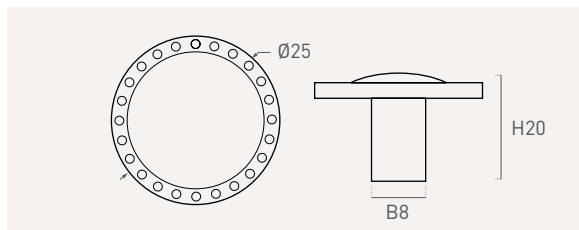

221

zamak

Color	Cod.	Ref.	L	W	H	B	C	
74	221C1	221.77.74	77	53	17	26	59	12

387

zamak

Color	Cod.	Ref.	Ø	H	B	📦
31	38731	387.25.31	25	20	8	12
74	387BR	387.25.74	25	20	8	12
80	387PT	387.25.80	25	20	8	12

226

zamak