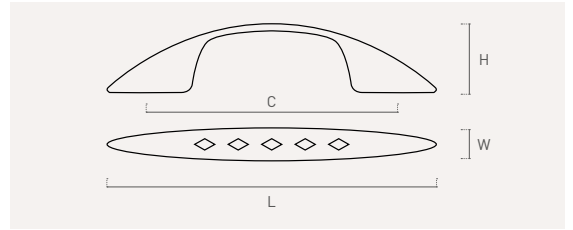

55

zamak

Color	Cod.	Ref.	C	L	W	H	
73	55615	55.96.73	96	126	13	25	12
	55815	55.128.73	128	160	15	28	12

56

zamak

Color	Cod.	Ref.	C	L	W	H	
72	56406	56.64.72	64	102	10	22	12
74	56418	56.64.74	64	102	10	22	12

62