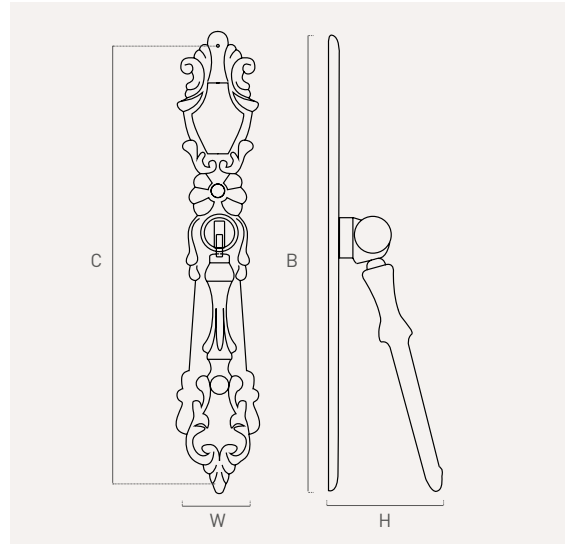

171B

zamak

Color	Cod.	Ref.	B	W	H	C	☐
74	171B2	171B.103.74	103	37	22	90	12
	171B1	171B.120.74	120	41	22	101	12

172A

zamak

Color	Cod.	Ref.	B	W	H	C	
	172A3	172A.112.74	105	21	16	90	12
	172A2	172A.127.74	127	23	17	110	12
	172A1	172A.178.74	178	30	35	150	12