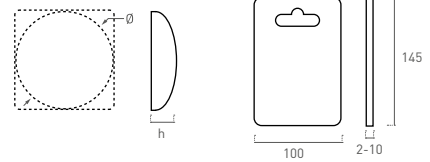

MEDIDAS DISPONIBLES AVAILABLE SIZES

03 05
Blanco Marrón
White Brown

Antideslizantes adhesivos Adhesive Bumpers

mod. **B6004**

eva
* Polyurethane

Cod.	Ø/h	u./	u./	u./	x12	Cod.	Ø/h	u./	u./	u./
<input type="radio"/> B6004T1	7/1,5	25	50			<input type="radio"/> B6004T1-12	7/1,5	25	12	
<input type="radio"/> B6004T2	8/2,2	25	50			<input type="radio"/> B6004T2-12	8/2,2	25	12	
<input type="radio"/> B6004T3	10/3	25	50			<input type="radio"/> B6004T3-12	10/3	25	12	
<input type="radio"/> B6004T4	13/4	10	50			<input type="radio"/> B6004T4-12	13/4	10	12	
<input type="radio"/> B6004T5*	16/7,9	8	50			<input type="radio"/> B6004T5-12*	16/7,9	8	12	
<input type="radio"/> B6004T6*	19/9,5	3	50			<input type="radio"/> B6004T6-12*	19/9,5	3	12	
<input type="radio"/> B6004T7	12x12/5,8	10	50			<input type="radio"/> B6004T7-12	12x12/5,8	10	12	
<input type="radio"/> B6004T8	20x20/7,5	9	50			<input type="radio"/> B6004T8-12	20x20/7,5	9	12	