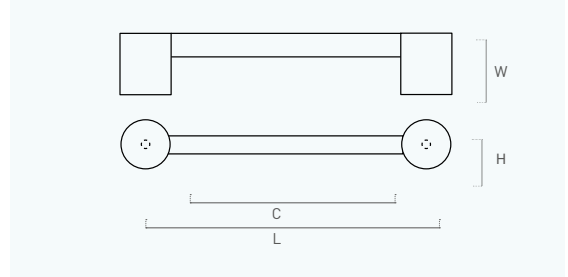

729

ABS

Color	Cod.	Ref.	C	L	W	H	
02	729AZ	729.128.02	128	152	31	24	12
03	729BL	729.128.03	128	152	31	24	12
04	729MG	729.128.04	128	152	31	24	12
06	729MO	729.128.06	128	152	31	24	12
07	729NA	729.128.07	128	152	31	24	12
09	729VE	729.128.09	128	152	31	24	12
11	729RS	729.128.11	128	152	31	24	12

Surtido/ Assortment

729SU	729.128.35	128	152	31	24	35