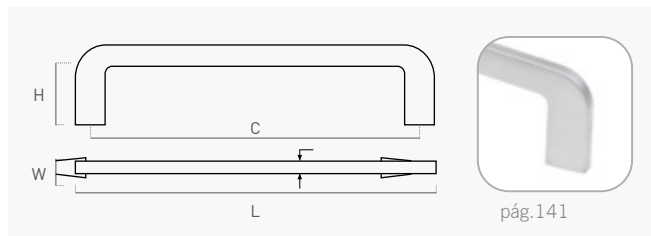

895

zamak

pág.145

Color	Cod.	Ref.	C	L	W	H	
	895022	895.160.08	160	172	14	22	12

886

zamac

Color	Cod.	Ref.	C	L	W	H	
03	886021	886.160.03	160	175	8	32	12
	886221	886.192.03	192	206	8	32	12
	886022	886.160.08	160	175	8	32	12
08	886222	886.192.08	192	206	8	32	12