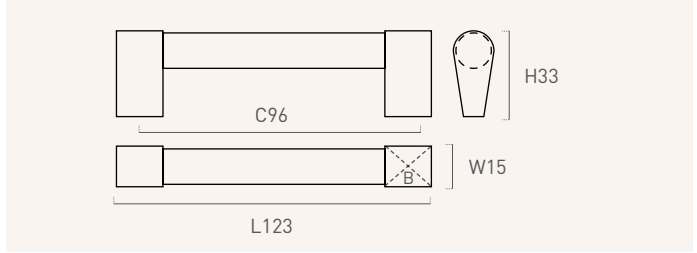

676P

zamak-piel sintética synthetic leather

Color	Cod.	Ref.	C	L	W	H	B	
05	676MACM	676CM.96.05	96	123	15	33	10x18	12