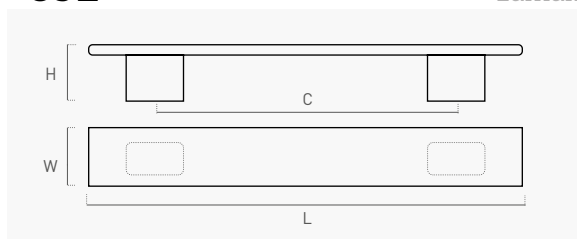

892

zamak

Color	Cod.	Ref.	C	L	W	H	
101	892025	892.160.101	160	200	27	26	12

801

zamak