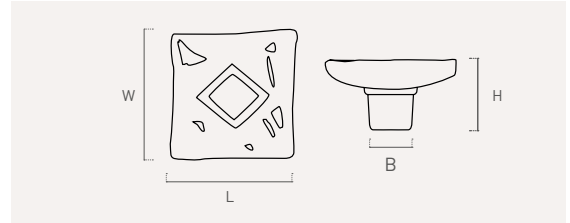

230

zamak

Color	Cod.	Ref.	C	L	W	H	B	📦
	2304C	230.64.73	64	94	23	19	10	12
73	2306C	230.96.73	96	130	23	19	10	12
	2304P	230.64.80	64	94	23	19	10	12
80	2306P	230.96.80	96	130	23	19	10	12

231

zamak

Color	Cod.	Ref.	L	W	H	B	📦
	2312C	231.20.73	20	20	17	8	12
73	2317C	231.26.73	26	26	18	10	12
	2313C	231.33.73	33	33	18	13	12
	2312P	231.20.80	20	20	17	8	12
80	2317P	231.26.80	26	26	18	10	12
	2313P	231.33.80	33	33	18	13	12