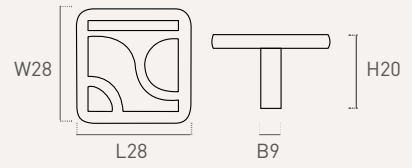

202

zamak

Color Cod. Ref. L W H B

74 **202718** 202.25.74 **28** 28 20 9 12