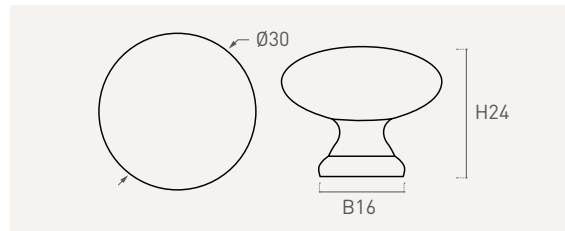

2610C 261.32.70 **32** 23 10 12

262

zamak

Color Cod. Ref. \emptyset H B

2620C 262.31.70 **31** 29 11 12

263

zamak

Color	Cod.	Ref.	Ø	H	B	Icon
70	2630C	263.30.70	30	24	16	12
77	2630N	263.30.77	30	24	16	12
80	2630P	263.30.80	30	24	16	12