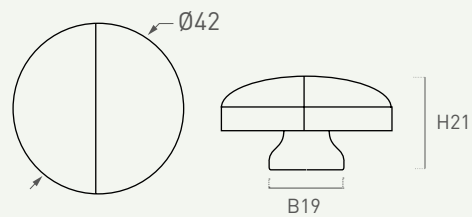

1074

latón-resina brass-resin

Color	Cod.	Ref.	Ø	H	B	Icon
08	1074LT	1074.40.08	40	22	19	12

1075

latón-madera brass-wood

Color	Cod.	Ref.	Ø	H	B	Icon
61	1075MI	1075.38.61	38	22	19	12

1076

resina-madera resin-wood