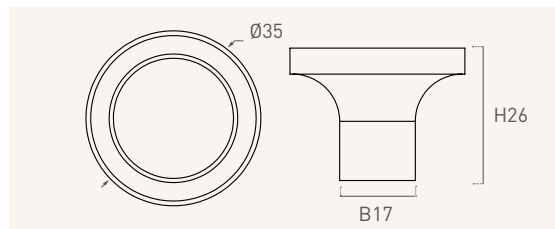

564

hierro iron

Color	Cod.	Ref.	Ø	H	B	📦
02	564AZ	564.35.02	35	26	17	12
03	564BL	564.35.03	35	26	17	12
04	564MG	564.35.04	35	26	17	12
07	564NA	564.35.07	35	26	17	12
10	564RJ	564.35.10	35	26	17	12
12	564VE	564.35.12	35	26	17	12

Surtido/ Assortment

564SU	564.35.35	35	26	17	24

598

metal