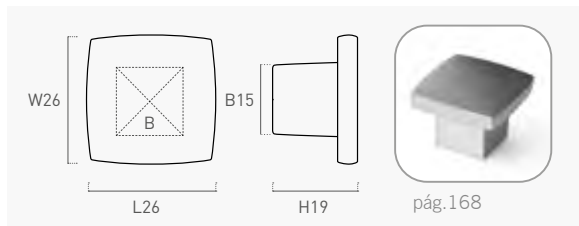

Color	Cod.	Ref.	Ø	H	B	
03	34721	34.25.03	25	22	18	12
08	34722	34.25.08	25	22	18	12

28

zamac

Color	Cod.	Ref.	L	W	H	B	
03	28721	v.03	26	26	19	15x15	12
08	28722	28.25.08	26	26	19	15x15	12

65G

acero inox stainless steel