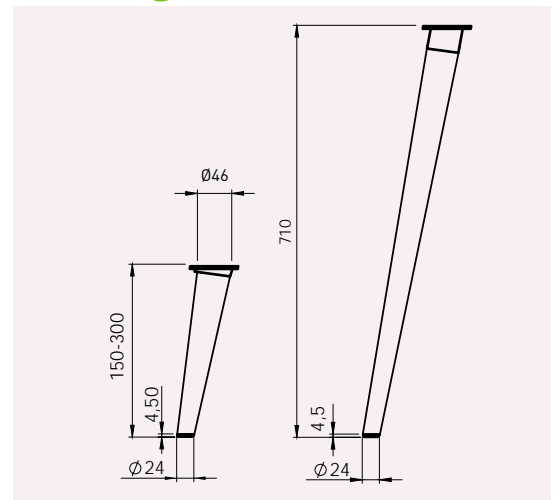

5087  PEFC/14-35-00303 **madera** wood

Color	Cod.	Ref.	H	Ø
	50871BL	5087.150.03	150	8
03	50873BL	5087.300.03	300	8
	50877BL	5087.710.03	710	4
	50871NE	5087.150.08	150	8
08	50873NE	5087.300.08	300	8
	50877NE	5087.710.08	710	4
	50871HC	5087.150.60	150	8
60	50873HC	5087.300.60	300	8
	50877HC	5087.710.60	710	4
	50871HCB	5087.150.60B	150	8
60	50873HCB	5087.300.60B	300	8
	50877HCB	5087.710.60B	710	4
	50871HN	5087.150.62	150	8
62	50873HN	5087.300.62	300	8
	50877HN	5087.710.62	710	4
	50871HNB	5087.150.62B	150	8
62	50873HNB	5087.300.62B	300	8
	50877HNB	5087.710.62B	710	4