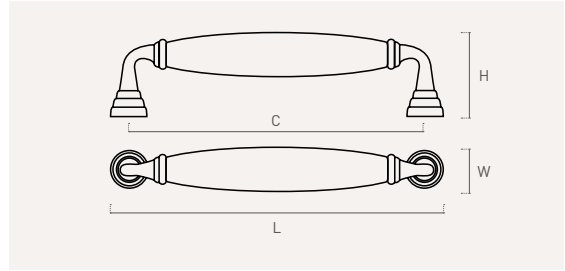

latón brass

Color	Cod.	Ref.	L	W	H	B	📦
70	505L2	505.57.70	57	34	24	13	12

506

latón brass

Color	Cod.	Ref.	Ø	H	B	📦
70	506L2	506.46.70	46	26	13	12

390

zamak **porcelana** porcelain

Color	Cod.	Ref.	C	L	W	H	
	390B6	390.96.24	96	112	20	35	12
	390B8	390.128.24	128	144	20	35	12