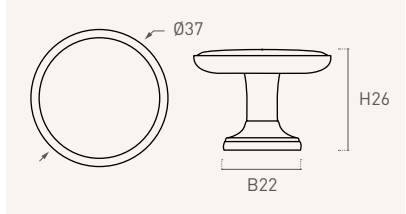

Nature

57

58

59

60

450 PEFC/14-35-00303 mader wood

Ø	H	B	Icon
40	30	30	12

550 metal