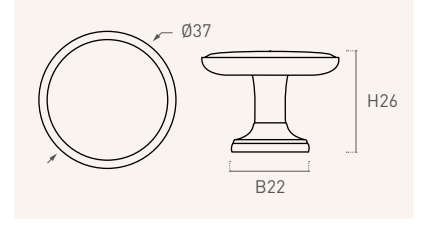

Code Código Reference Referencia L= Length/ Largo
W= Widht/ Ancho
H= Height/ Alto

Rounded knobs/ *Pomos redondos*

mod. **626**

ABS

Ref. Cod. Ø H B

Ø= Diameter / Diámetro
H= Height / Alto
B= Base / Base

Handles/ *Asas*

77

78

79

MODELO + ACABADO + N° DE MOTIVO = CÓDIGO DE PEDIDO (ver pág.14)
MODEL + FINISH + N° DESIGN = ORDER CODE (see pag.14)

Navigator

450 PEFC/14-35-00303 madera wood

Ø	H	B	
40	30	30	12

550 metal