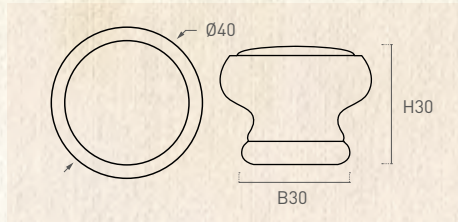

450 PEFC/14-35-00303 maderas wood

550 metal

Ø	H	B	Icon
40	30	30	

Ø	H	B	Icon
37	26	22