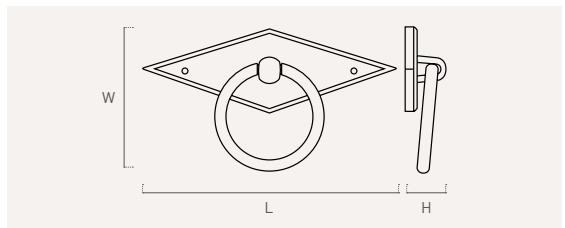

233

zamak

Color	Cod.	Ref.	Ø	H	C	
	2333C	233.30.73	30	9	19	12
 73	2334C	233.40.73	40	10	25	12
	2335C	233.50.73	50	11	32	12

234

zamak

Color	Cod.	Ref.	L	W	H	
	2348C	234.48.73	48	40	14	12
 73	2349C	234.89.73	86	49	14	12