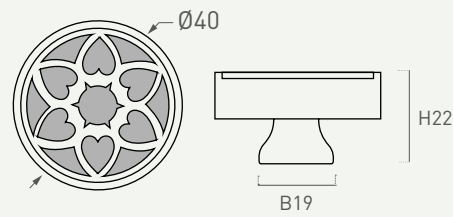

1074

latón-resina brass-resin

Color	Cod.	Ref.	Ø	H	B	Icon
08	1074LT	1074.40.08	40	22	19	12