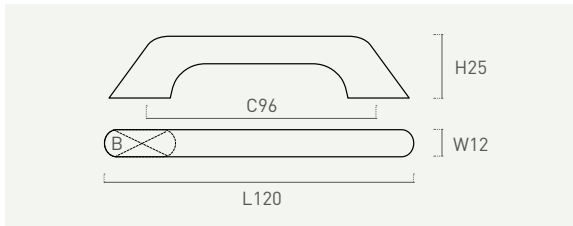

410 madera wood

Color	Cod.	Ref.	C	L	W	H	B	
	410BC	410.96.61	96	120	12	25	24x12	25
	410BB	410.96.62	96	120	12	25	24x12	25