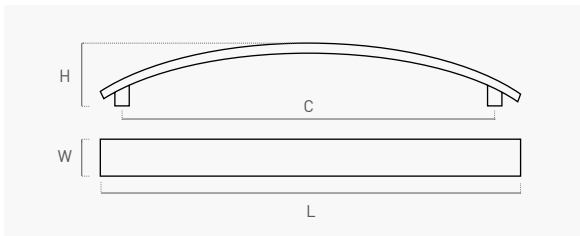

874

zamak

Color	Cod.	Ref.	C	L	W	H	
	874625	874.96.101	96	116	15	21	12
	874825	874.128.101	128	148	15	25	12
☒ 101	874025	874.160.101	160	178	15	25	12
	874225	874.192.101	192	204	15	25	12
	874425	874.224.101	224	244	15	25	12

894

zamak