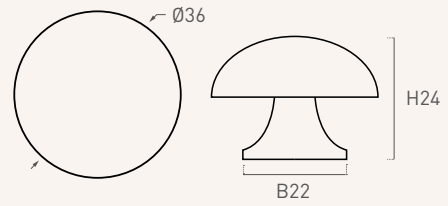

1065

latón brass

Color	Cod.	Ref.	Ø	H	B	⊠
	1065A	1065A.37.70	36	24	22	12
	1065B	1065B.37.70	36	24	22	12
	1065C	1065C.37.70	36	24	22	12

Surtido/ Assortment

1065SU	1065.37.35	36	24	22	18

121

cobre-latón cooper-brass