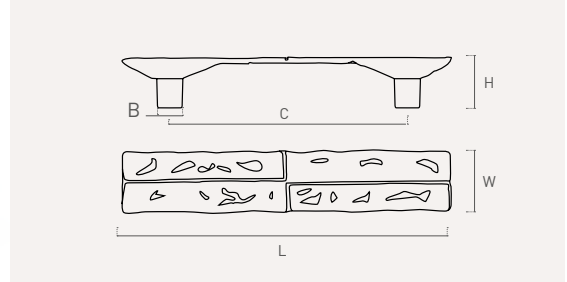

414

madera wood

Color	Cod.	Ref.	C	L	W	H	
61	414BC	414.96.61	96	116	42	20	25
62	414BB	414.96.62	96	116	42	20	25

248

zamak

Color	Cod.	Ref.	C	L	W	H	B	
	2484C	248.64.73	64	94	23	19	10	12
	2486C	248.96.73	96	130	23	19	10	12
	2484P	248.64.80	64	94	23	19	10	12
	2486P	248.96.80	96	130	23	19	10	12