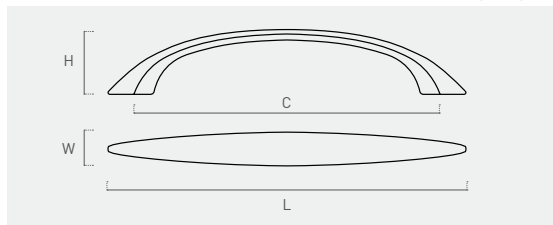

50 L

zamak

Color	Cod.	Ref.	C	L	W	H	☒
92	50602	50.96.92	96	134	14	22	12
	50802	50.128.92	128	176	14	24	12
93	50601	50.96.93	96	134	14	22	12
	50801	50.128.93	128	176	14	24	12
94	50617	50.96.94	96	134	14	22	12
	50817	50.128.94	128	176	14	24	12