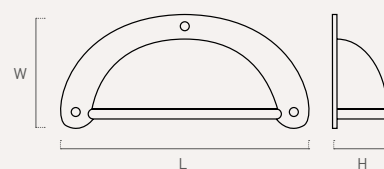

73

zamak

Color	Cod.	Ref.	L	W	H	12
73	73218	73.93.74	93	40	21	12