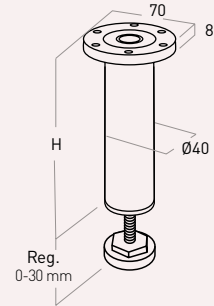

■ Patas redondas regulación inferior
Round legs bottom adjuster

Con Colgador y EAN
Euroslot & Barcode

5003

aluminium

Color	Cod.	Ref.	H	Icon
	50033ALB	5003.100.84	100	8
	50034ALB	5003.120.84	120	8
84	50035ALB	5003.150.84	150	8
	50036ALB	5003.200.84	200	8
	50037ALB	5003.300.84	300	8
	50038ALB	5003.400.84	400	8
	50033ALM	5003.100.91	100	8
	50034ALM	5003.120.91	120	8
91	50035ALM	5003.150.91	150	8
	50036ALM	5003.200.91	200	8
	50037ALM	5003.300.91	300	8
	50038ALM	5003.400.91	400	8
	50033ALI	5003.100.95	100	8
	50034ALI	5003.120.95	120	8
95	50035ALI	5003.150.95	150	8
	50036ALI	5003.200.95	200	8
	50037ALI	5003.300.95	300	8
	50038ALI	5003.400.95	400	8