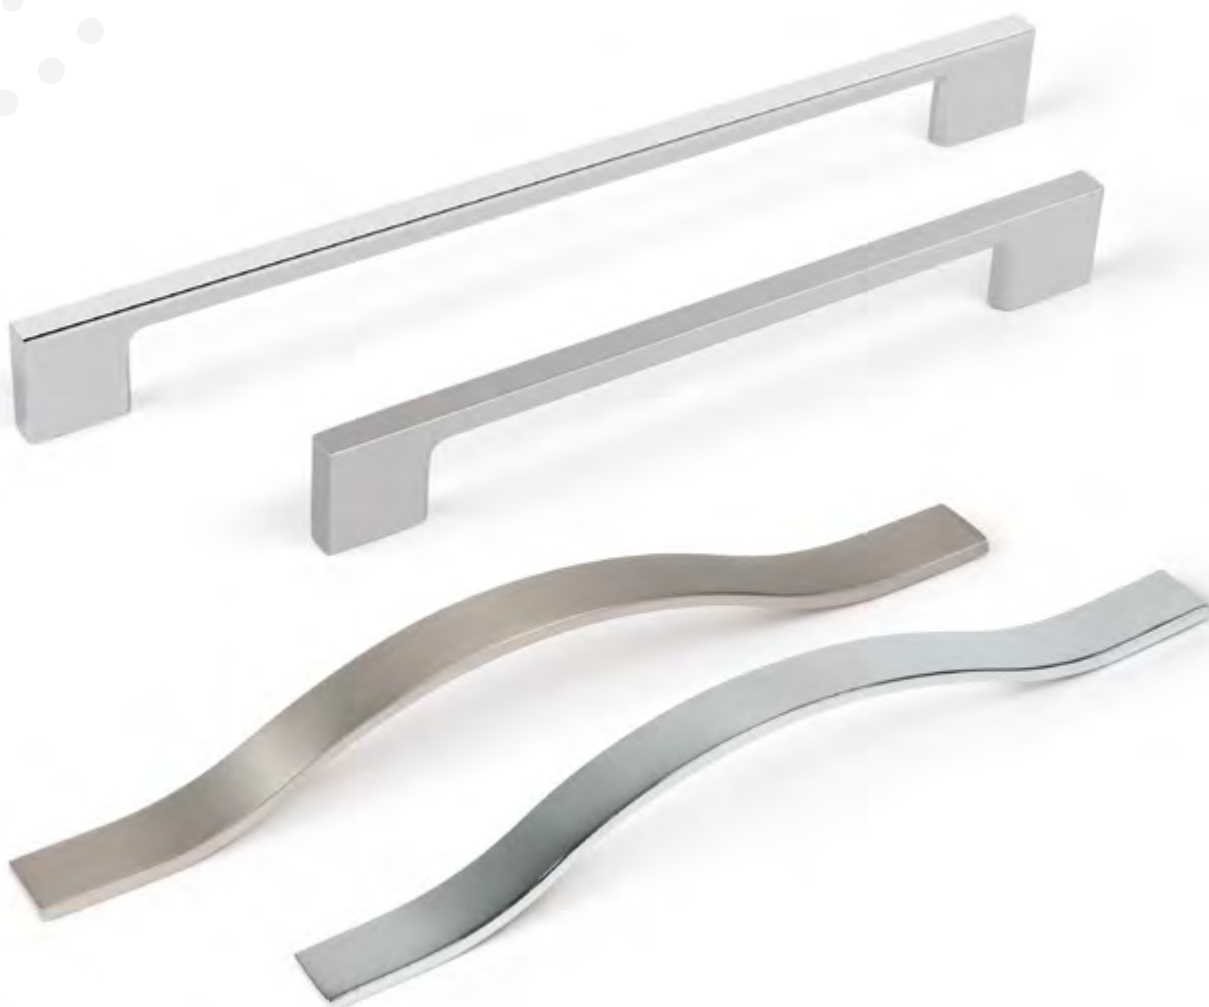

876

zamak

Color	Cod.	Ref.	C	L	W	H	
93	876001	876.160.93	160	180	7	25	12
	876017	876.160.94	160	180	7	25	12
94	876217	876.192.94	192	212	7	25	12
	876825	876.128.101	128	148	7	25	12
	876025	876.160.101	160	180	7	25	12
101	876225	876.192.101	192	212	7	25	12
	876425	876.224.101	224	244	7	25	12

891

zamak

Color	Cod.	Ref.	C	L	W	H	
93	891801	891.128.93	128	193	17	22	12
101	891825	891.128.101	128	193	17	22	12