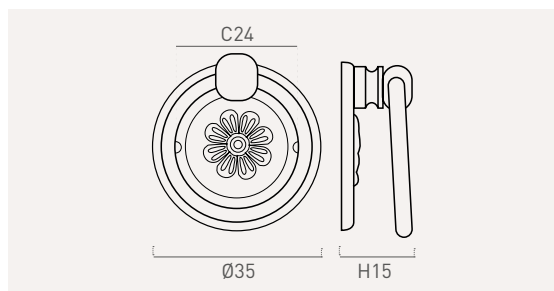

221

zamak

Color	Cod.	Ref.	L	W	H	B	C	
74	221C1	221.77.74	77	53	17	26	59	12

387

zamak

Color	Cod.	Ref.	Ø	H	B	📦
31	38731	387.25.31	25	20	8	12
74	387BR	387.25.74	25	20	8	12
80	387PT	387.25.80	25	20	8	12

226

zamak