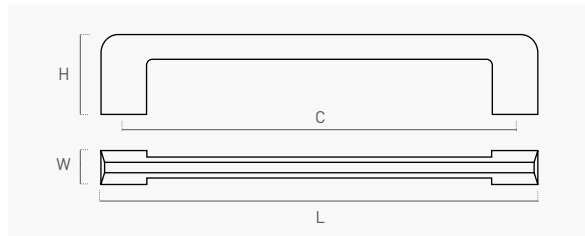

Color	Cod.	Ref.	C	L	W	H	
☒ 93	894001	894.160.93	160	174	15	32	12
☒ 94	894017	894.160.94	160	174	15	32	12
	894825	894.128.101	128	142	15	32	12
☒ 101	894025	894.160.101	160	174	15	32	12
	894425	894.224.101	224	238	15	32	12