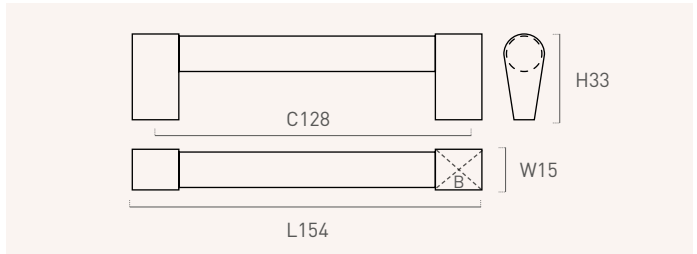

677P

zamak-piel sintética synthetic leather

Color	Cod.	Ref.	C	L	W	H	B	
05	677MACM	677CM.128.05	128	154	15	33	10x18	12