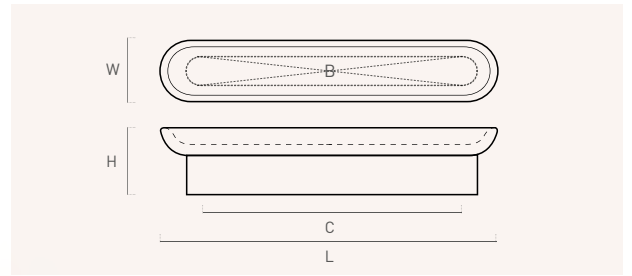

178

zamak

Color	Cod.	Ref.	C	L	W	H	B	
99	178LS3	178.64.99	64	96	28	19	16x85	12
	178LS4	178.96.99	96	129	28	19	16x117	12
100	178CS3	178.64.100	64	96	28	19	16x85	12
	178CS4	178.96.100	96	129	28	19	16x117	12
102	178AS3	178.64.102	64	96	28	19	16x85	12
	178AS4	178.96.102	96	129	28	19	16x117	12