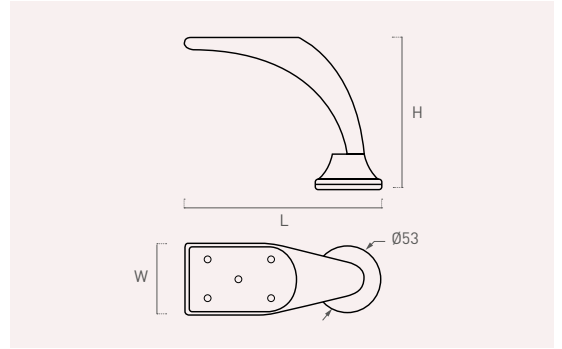

Con B= BLISTER
with B= BLISTER

Cod.	Ref.	Ø	Packs
B5016M10C	B5016.M10.90	Ø31	10

Con Colgador y EAN
Euroslot & Barcode

5023

acero steel

Color	Cod.	Ref.	L	W	H	
93	5023CR	5023.120.93	160	58	120	8

Con Colgador y EAN
Euroslot & Barcode