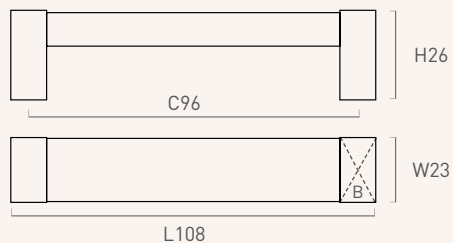

671P

zamak-piel sintética synthetic leather

Color	Cod.	Ref.	C	L	W	H	B	
05	671MAPT	671PT.96.05	96	108	23	26	27x11	12
08	671NECR	671CR.96.08	96	108	23	26	27x11	12
21	671VICM	671CM.96.21	96	108	23	26	27x11	12