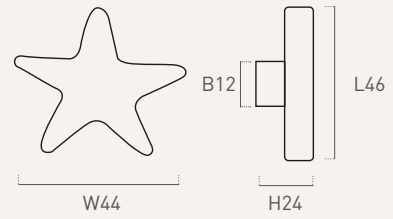

500

latón brass

Color	Cod.	Ref.	L	W	H	B	
81	500L1	500.47.81	46	44	24	12	12

501

latón brass

Color	Cod.	Ref.	Ø	H	B	
81	501L1	504.46.81	44	26	12	12

502

latón brass