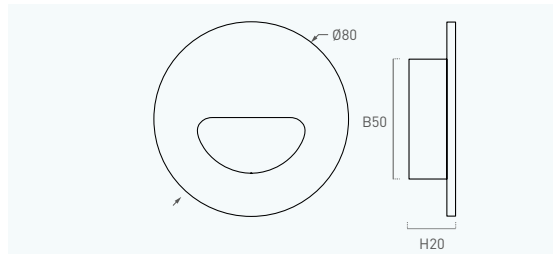

730

ABS

Color	Cod.	Ref.	C	Ø	B	H	
02	730AZ	730.32.02	32	80	50	20	12
03	730BL	730.32.03	32	80	50	20	12
04	730MG	730.32.04	32	80	50	20	12
06	730MO	730.32.06	32	80	50	20	12
07	730NA	730.32.07	32	80	50	20	12
09	730VE	730.32.09	32	80	50	20	12
11	730RS	730.32.11	32	80	50	20	12
Surtido/ Assortment							
	730SU	730.32.35	32	80	50	20	35