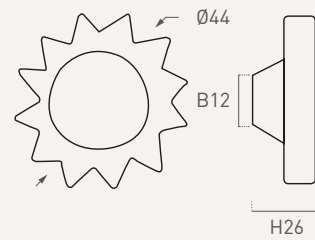

500

latón brass

Color	Cod.	Ref.	L	W	H	B	
81	500L1	500.47.81	46	44	24	12	12

501

latón brass

Color	Cod.	Ref.	Ø	H	B	
81	501L1	504.46.81	44	26	12	12

502

latón brass