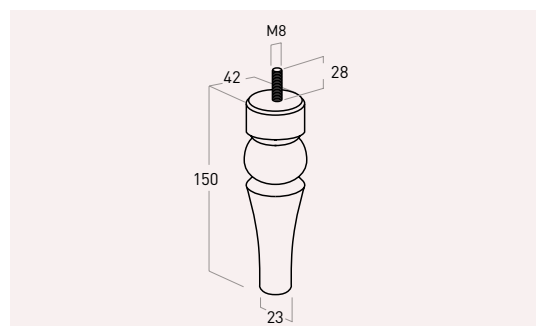

5052 PEFC/14-35-00303 **madera wood**