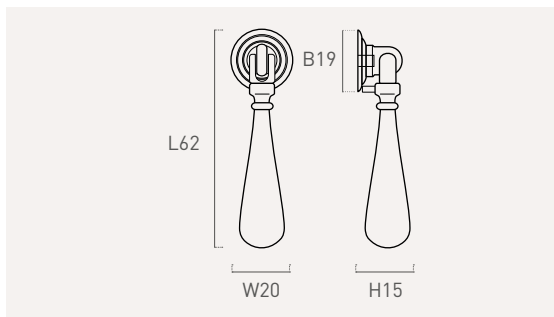

387

zamak

Color	Cod.	Ref.	Ø	H	B	📦
31	38731	387.25.31	25	20	8	12
74	387BR	387.25.74	25	20	8	12
80	387PT	387.25.80	25	20	8	12

226

zamak

Color	Cod.	Ref.	Ø	H	C	📦
74	226C1	226.35.74	35	15	24	12

225

zamak

Color	Cod.	Ref.	L	W	H	B	📦
31	22531	225.62.31	62	20	15	19	12
74	225C1	225.62.74	62	20	15	19	12