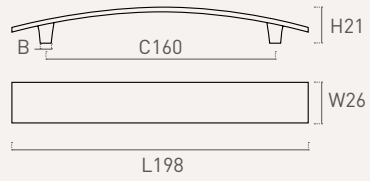

801

zamak zamak

pág. 144

Color	Cod.	Ref.	C	L	W	H	B	
73	801015	801.160.73	160	198	26	21	12x8	12