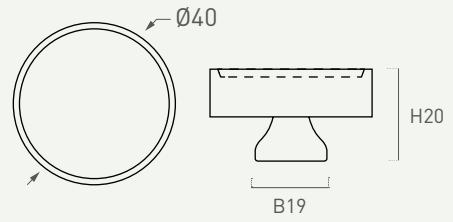

Color	Cod.	Ref.	Ø	H	B	📦
81	1071LT	1071.38.81	38	23	20	12

1072

latón brass

Color	Cod.	Ref.	Ø	H	B	📦
81	1072LT	1072.43.81	43	38	18	12

1073

latón-resina brass-resin

Color	Cod.	Ref.	Ø	H	B	Icon
46	1073LT	1073.40.46	40	20	19	12