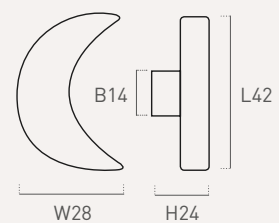

500

latón brass

Color	Cod.	Ref.	L	W	H	B	
81	500L1	500.47.81	46	44	24	12	12

501

latón brass

Color	Cod.	Ref.	Ø	H	B	
81	501L1	504.46.81	44	26	12	12

502

latón brass