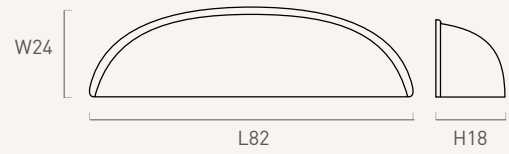

177

zamak

Color	Cod.	Ref.	C	L	W	H	☒
31	17731	177.64.31	64	82	24	18	12
74	177BR	177.64.74	64	82	24	18	12
77	177NE	177.64.77	64	82	24	18	12
80	177PT	177.64.80	64	82	24	18	12
98	177CB	177.64.98	64	82	24	18	12