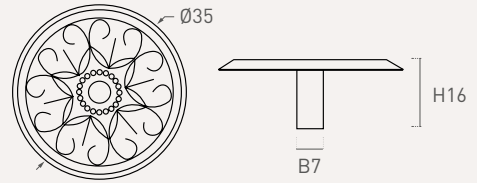

211

zamak

Color	Cod.	Ref.	Ø	H	B	📦
74	211318	211.33.74	33	20	8	12

213

zamak

Color	Cod.	Ref.	Ø	H	B	📦
74	213818	213.35.74	35	25	8	12

215

Color	Cod.	Ref.	Ø	H	B	Icon
74	215818	215.35.74	35	16	7	12