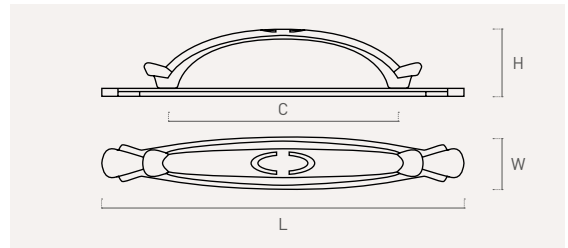

277

zamak

Color	Cod.	Ref.	C	L	W	H	B	
	2772C	277.32.70	32	64	32	23	28	12
	2774C	277.64.70	64	94	44	24	36	12

278

zamak

Color	Cod.	Ref.	C	L	W	H	B	
	2782C	278.32.70	32	64	32	15	28	12
	2784C	278.64.70	64	94	44	24	36	12

279

zamak

Color	Cod.	Ref.	C	L	W	H	
	2794C	279.64.70	64	101	20	24	12
	2796C	279.96.70	96	152	22	28	12