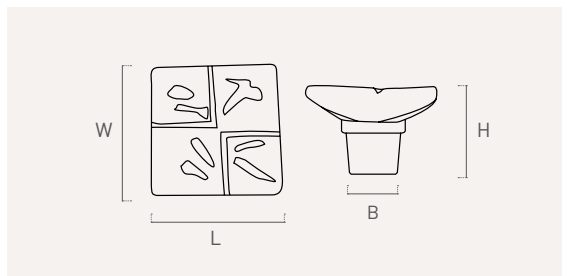

249

zamak

Color	Cod.	Ref.	L	W	H	B	
	2492C	249.20.73	20	20	17	8	12
	2497C	249.26.73	26	26	18	10	12
	2493C	249.33.73	33	33	18	13	12
	2492P	249.20.80	20	20	17	8	12
	2497P	249.26.80	26	26	18	10	12
	2493P	249.33.80	33	33	18	13	12