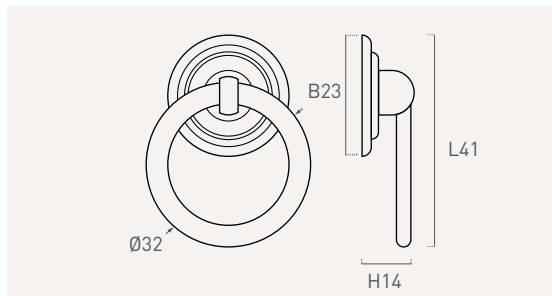

347

zamak

Color	Cod.	Ref.	Ø	H	B	⊞
31	34731	347.25.31	25	22	15	12
74	347BR	347.25.74	25	22	15	12
77	347NE	347.25.77	25	22	15	12
80	347PT	347.25.80	25	22	15	12
98	347CB	347.25.98	25	22	15	12

175

zamak

Color	Cod.	Ref.	Ø	L	H	B	⊞
31	17531	175.60.31	60	76	16	20	12
74	175BR	175.60.74	60	76	16	20	12
77	175NE	175.60.77	60	76	16	20	12
80	175PT	175.60.80	60	76	16	20	12
98	175CB	175.60.98	60	76	16	20	12

176

zamak

Color	Cod.	Ref.	Ø	L	H	B	⊞
31	17631	176.32.31	32	41	14	23	12
74	176BR	176.32.74	32	41	14	23	12
77	176NE	176.32.77	32	41	14	23	12
80	176PT	176.32.80	32	41	14	23	12
98	176CB	176.32.98	32	41	14	23	12