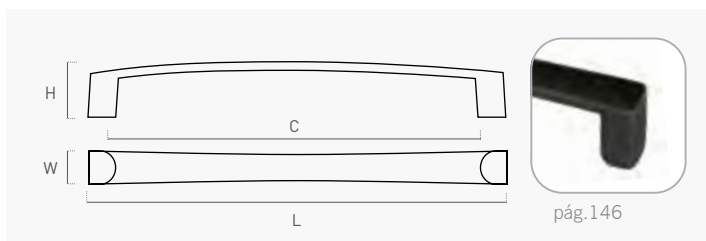

892

zamak

Color	Cod.	Ref.	C	L	W	H	
101	892025	892.160.101	160	200	27	26	12

801

zamak

Color	Cod.	Ref.	C	L	W	H	B	
94	801017	801.160.94	160	198	26	21	12x8	12
95	801016	801.160.95	160	198	26	21	12x8	12

895

zamak