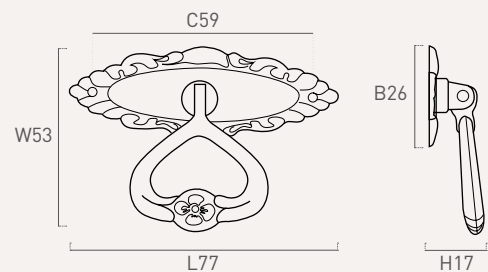

221

zamak

Color	Cod.	Ref.	L	W	H	B	C	
74	221C1	221.77.74	77	53	17	26	59	12