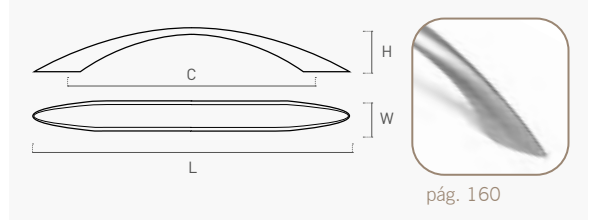

24

zamak

pág. 175

Color	Cod.	Ref.	Ø	H	B	📦
73	24515	24.23.73	22	27	24	12
96	24503	24.23.96	22	27	24	12

867

zamak

Color	Cod.	Ref.	C	L	W	H	
81	867619	867.96.81	96	124	11	23	12
	867819	867.128.81	128	163	14	24	12