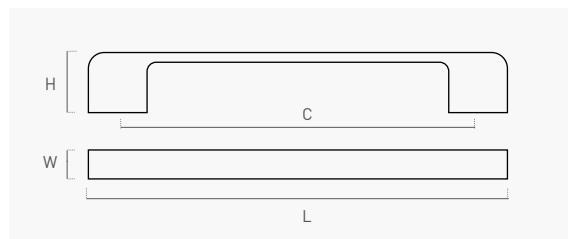

889

zamak

Color	Cod.	Ref.	C	L	W	H	
101	889025	889.160.101	160	174	12	22	12

877

zamak

Color	Cod.	Ref.	C	L	W	H	
94	877017	877.160.94	160	170	11	25	12
	877217	877.192.94	192	200	11	25	12
	877025	877.160.101	160	170	11	25	12
101	877225	877.192.101	192	200	11	25	12
	877425	877.224.101	224	234	11	25	12