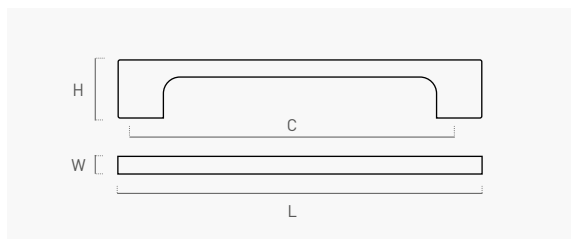

887

zamak

Color	Cod.	Ref.	C	L	W	H	
101	887025	887.160.101	160	195	9	30	12

876

zamak

Color	Cod.	Ref.	C	L	W	H	
93	876001	876.160.93	160	180	7	25	12
	876017	876.160.94	160	180	7	25	12
94	876217	876.192.94	192	212	7	25	12
	876825	876.128.101	128	148	7	25	12
	876025	876.160.101	160	180	7	25	12
101	876225	876.192.101	192	212	7	25	12
	876425	876.224.101	224	244	7	25	12