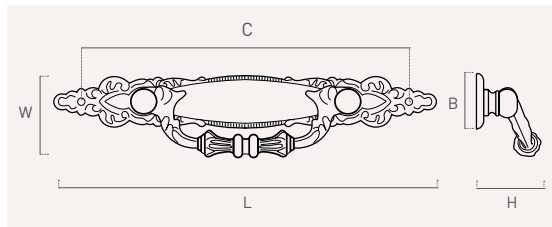

CON
BOCALLAVE
KEY HOLE

217B

zamak

Color	Cod.	Ref.	L	W	H	B	C	Icon
	217B2	217B.117.74	107	24	20	16	89	12
74	217B1	217B.135.74	135	33	23	19	117	12

217C

zamak

Color	Cod.	Ref.	L	W	H	C	Icon
74	217C1	217C.60.74	60	28	3	46	12