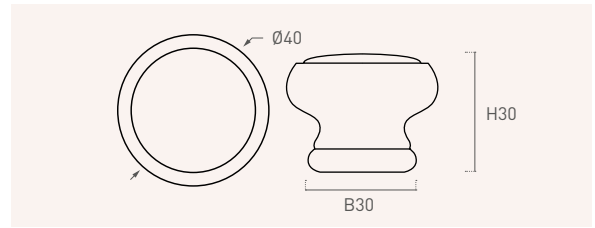

Finish Acabado Code Código Finish number Número de Acabado

450

madera wood

Color	Cod.	Ref.	Ø	H	B	📦
	450DB100	450-100.40.48	40	30	30	12
	450DB101	450-101.40.48	40	30	30	12
	450DB102	450-102.40.48	40	30	30	12
	450DB103	450-103.40.48	40	30	30	12
	450DB104	450-104.40.48	40	30	30	12