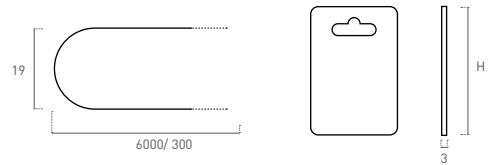

mod. B6012

adhesive