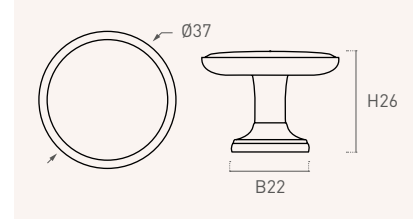

Ø	H	B	Icon
40	30	30	

550 metal