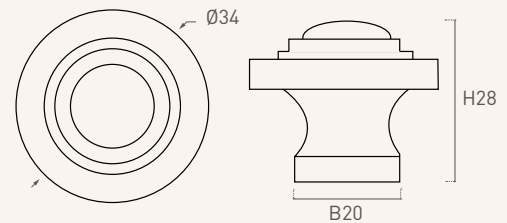

560

hierro iron

Color	Cod.	Ref.	Ø	H	B	⊞
☐ 03	560BL	560.34.03	34	28	20	12
☐ 05	560MA	560.34.05	34	28	20	12
☐ 21	560BE	560.34.21	34	28	20	12

Surtido/ Assortment

560SU	560.34.35	34	28	20	12