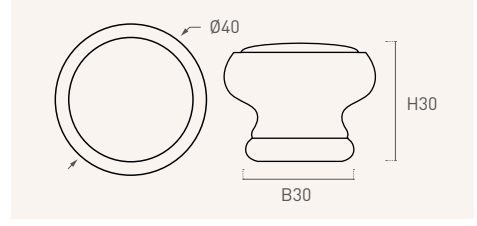

450 PEFC/14-35-00303 madera wood