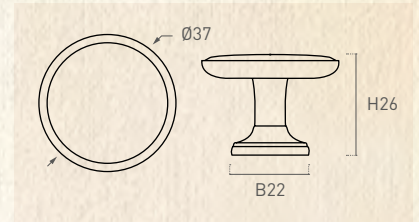

450 PEFC/14-35-00303 maderas wood

550 metal

Ø	H	B	Icon
40	30	30	

Ø	H	B	Icon
37	26	22