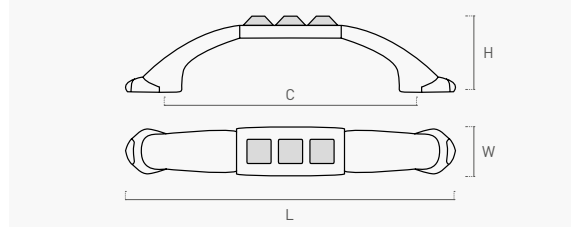

1005

swarovski

Color Cod. Ref. C L W H

10056SW 1005.96.80 **96** 131 19 29 4