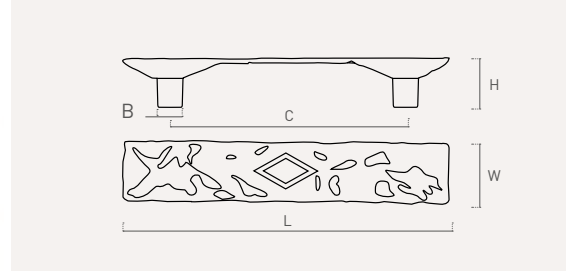

230

zamak

Color	Cod.	Ref.	C	L	W	H	B	📦
	2304C	230.64.73	64	94	23	19	10	12
73	2306C	230.96.73	96	130	23	19	10	12
	2304P	230.64.80	64	94	23	19	10	12
80	2306P	230.96.80	96	130	23	19	10	12