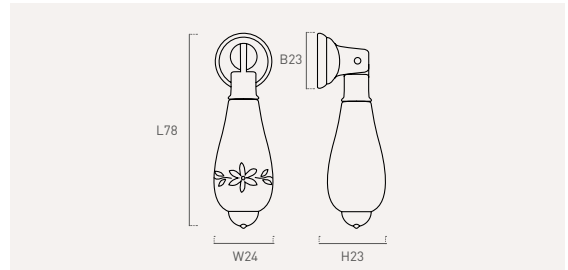

330

zamak **porcelana** porcelain

Color	Cod.	Ref.	Ø	H	B	☐
24	330H1	330.35.24	33	30	25	12
82	330H3	330.35.82	33	30	25	12
83	330H4	330.35.83	33	30	25	12

331

zamak **porcelana** porcelain

Color	Cod.	Ref.	L	W	B	H	☐
82	331H3	331.65.82	78	24	23	23	12
83	331H4	331.65.83	78	24	23	23	12