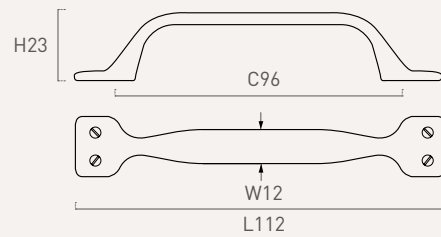

177

zamak

Color	Cod.	Ref.	C	L	W	H	☒
31	17731	177.64.31	64	82	24	18	12
74	177BR	177.64.74	64	82	24	18	12
77	177NE	177.64.77	64	82	24	18	12
80	177PT	177.64.80	64	82	24	18	12
98	177CB	177.64.98	64	82	24	18	12

227

zamak

Color	Cod.	Ref.	C	L	W	H	☒
31	22731	227.96.31	96	127	12	23	12
74	227C1	227.96.74	96	127	12	23	12
77	227NE	227.96.77	96	127	12	23	12
80	227PT	227.96.80	96	127	12	23	12
98	227CB	227.96.98	96	127	12	23	12