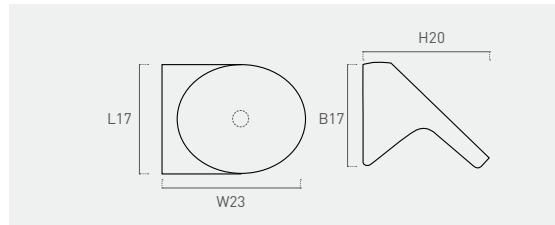

36

zamak

Color	Cod.	Ref.	L	W	B	H	☰
92	36202	36.20.92	18	12	9	16	12
93	36201	36.20.93	18	12	9	16	12
94	36217	36.20.94	18	12	9	16	12

37

zamak

Color	Cod.	Ref.	L	W	B	H	☰
92	37502	37.23.92	17	23	17	20	12
93	37501	37.23.93	17	23	17	20	12