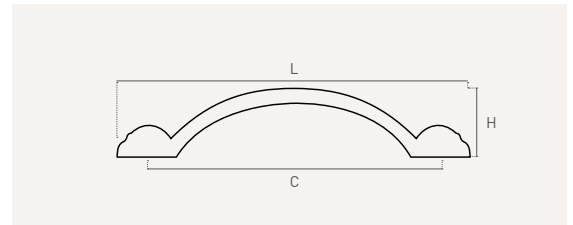

zamak

Color Cod. Ref. C L W H 

72 **77615** 77.96.72 **96** 113 15-16 25 12

217

zamak

Color Cod. Ref. C L W H 

74 **217618** 217.96.74 **96** 110 18 21 12

280