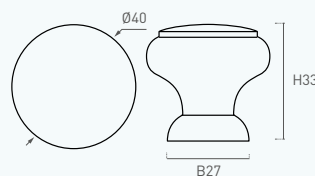

403 PEFC® PEFC/14-35-00303 madera wood

pág. 56/190

Color	Cod.	Ref.	Ø	B	H	
02	403AZ	403.40.02	38	33	27	12
07	403NA	403.40.07	38	33	27	12
10	403BU	403.40.10	38	33	27	12
12	403VE	403.40.12	38	33	27	12

Surtido/ Assortment

403SC	403S2.40.35	38	33	27	24