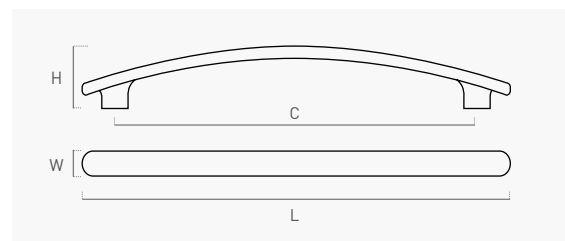

Color	Cod.	Ref.	C	L	W	H	
	896830	896.128.75	128	155	9	22	12
	896030	896.160.75	160	190	10	23	12
	896230	896.192.75	192	222	10	25	12