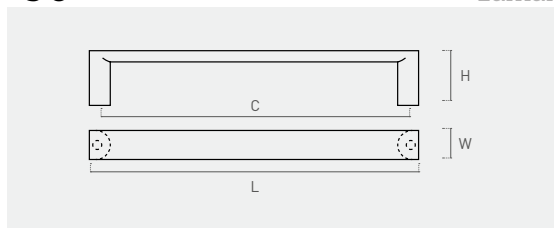

90

zamak

Color	Cod.	Ref.	C	L	W	H	
	90616	90.96.95	96	103	11	22	12
95	90816	90.128.95	128	135	12	24	12
	90016	90.160.95	160	167	13	24	12