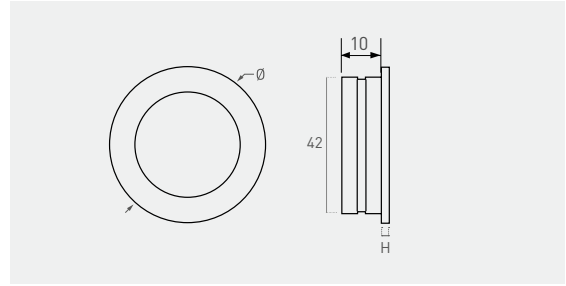

Color	Cod.	Ref.	C	L	W	H	12
94	885417	885.64.94	64	75	35	5	12
95	885416	885.64.95	64	75	35	5	12

74

zamak

Color	Cod.	Ref.	L	W	C	H	12
94	74217	74.82.94	82	38	55	5	12

863

zamak

Color	Cod.	Ref.	Ø	H	
93	863501	863.50.93	50	2	12
94	863517	863.50.94	50	2	12
95	863516	863.50.95	50	2	12