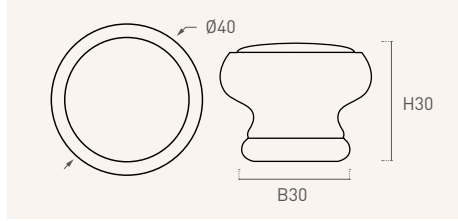

Code Código Reference Referencia L= Length/ Largo
W= Widht/ Ancho
H= Height/ Alto

Rounded knobs/ *Pomos redondos*

mod. **626**

ABS

Ref. Cod. Ø H B

Ø= Diameter / Diámetro
H= Height / Alto
B= Base / Base

Handles/ *Asas*

15

MODELO + ACABADO + N° DE MOTIVO = CÓDIGO DE PEDIDO (ver pág.14)
MODEL + FINISH + N° DESIGN = ORDER CODE (see pag.14)

Classic Bikes

33

34

35

450 PEFC/14-35-00303 maderas wood

Ø	H	B	Icon
40	30	30	