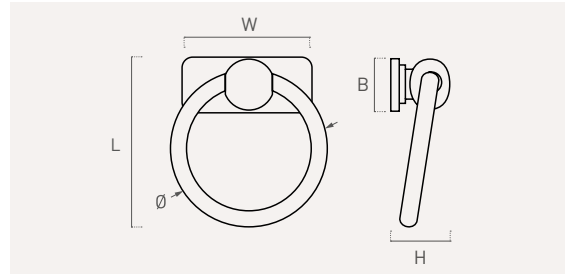

223

zamak

Color	Cod.	Ref.	Ø	L	W	H	B	📦
77	2230N	223.50.77	46	54	45	19	21	12