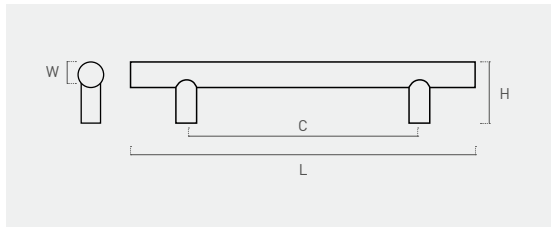

871

zamak

Color	Cod.	Ref.	C	L	W	H	
94	871817	871.128.94	128	188	Ø12	31	12