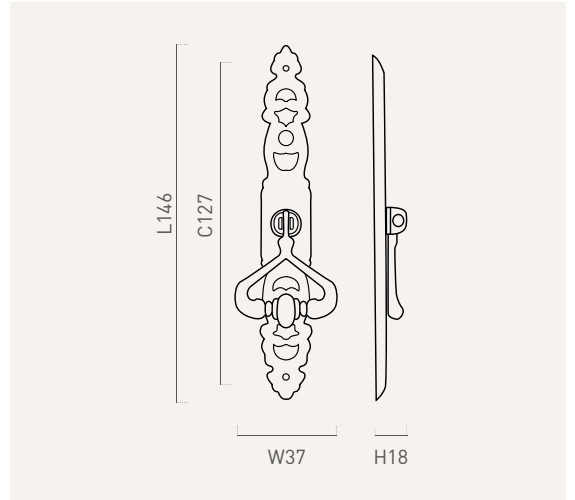

296

zamak

Color	Cod.	Ref.	C	L	W	H	
31	296LT3	296.135.31	116	132	37	18	12
74	296BR3	296.135.74	116	132	37	18	12
77	296NE3	296.135.77	116	132	37	18	12
86	296NF3	296.135.86	116	132	37	18	12

296

zamak

Color	Cod.	Ref.	C	L	W	H	
31	296LT4	296.132.31	116	132	23	25	12
74	296BR4	296.132.74	116	132	23	25	12
77	296NE4	296.132.77	116	132	23	25	12
86	296NF4	296.132.86	116	132	23	25	12

296

zamak

Color	Cod.	Ref.	C	L	W	H	
31	296LT2	296.133.31	116	132	16	23	12
	296BR2	296.133.74	116	132	16	23	12
74	296BR1	296.185.74	168	185	16	23	12
	296NE2	296.133.77	116	132	16	23	12
77	296NE1	296.185.77	168	185	16	23	12
	296NF2	296.133.86	116	132	16	23	12
86	296NF1	296.185.86	168	185	16	23	12