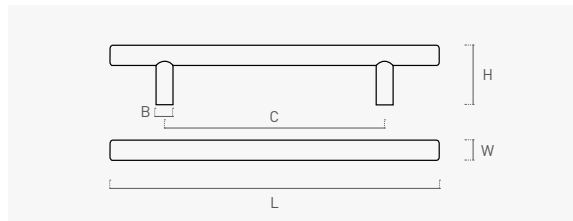

65

Acero inox hueco hollow stainless steel