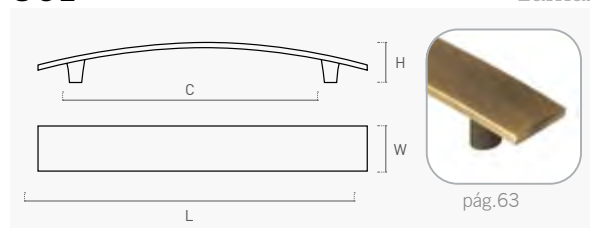

892

zamak

Color	Cod.	Ref.	C	L	W	H	
101	892025	892.160.101	160	200	27	26	12

801

zamak

Color	Cod.	Ref.	C	L	W	H	B	
94	801017	801.160.94	160	198	26	21	12x8	12
95	801016	801.160.95	160	198	26	21	12x8	12

895

zamak