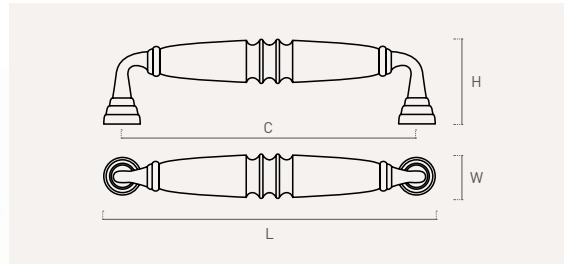

Color	Cod.	Ref.	C	L	W	H	
	391B6	391.96.24	96	112	16	33	12
	391B8	391.128.24	128	144	18	33	12