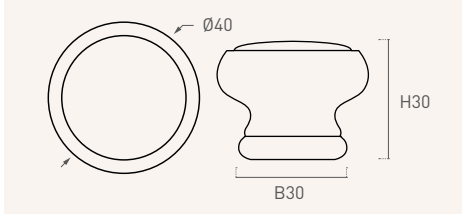

Nature

450 PEFC/14-35-00303 mader wood