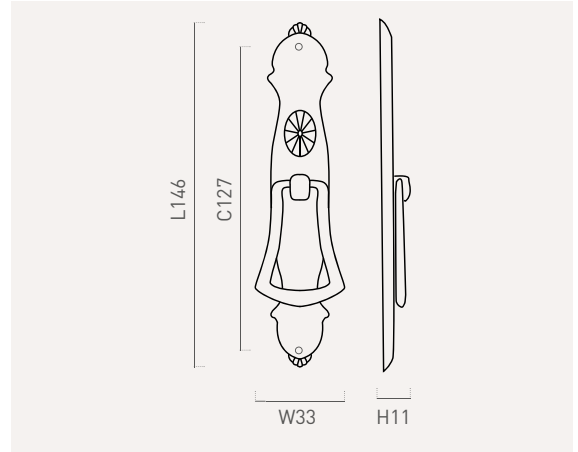

294

zamak

Color	Cod.	Ref.	C	W	L	H	📦
31	294LT1	294.145.31	127	33	146	11	12
74	294BR1	294.145.74	127	33	146	11	12
86	294NF1	294.145.86	127	33	146	11	12
98	294CB1	294.145.98	127	33	146	11	12