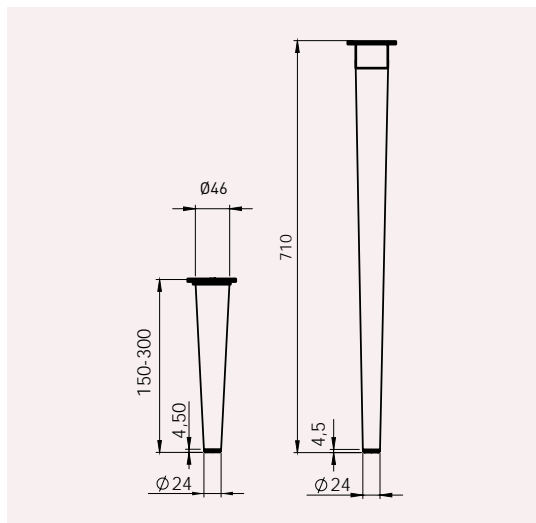

Color	Cod.	Ref.	H	Icon
	50881BL	5088.150.03	150	8
03	50883BL	5088.300.03	300	8
	50887BL	5088.710.03	710	4
	50881NE	5088.150.08	150	8
08	50883NE	5088.300.08	300	8
	50887NE	5088.710.08	710	4
	50881HC	5088.150.60	150	8
60	50883HC	5088.300.60	300	8
	50887HC	5088.710.60	710	4
	50881HCB	5088.150.60B	150	8
60	50883HCB	5088.300.60B	300	8
	50887HCB	5088.710.60B	710	4
	50881HN	5088.150.62	150	8
62	50883HN	5088.300.62	300	8
	50887HN	5088.710.62	710	4
	50881HNB	5088.150.62B	150	8
62	50883HNB	5088.300.62B	300	8
	50887HNB	5088.710.62B	710	4