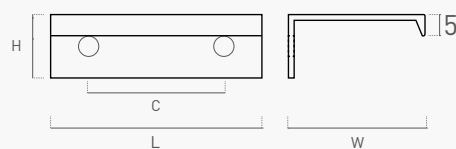

875

zamak

pág.138

Color	Cod.	Ref.	C	L	W	H	
	875021	875.160.03	160	168	8	27	12
	875221	875.192.03	192	200	8	27	12
	875022	875.160.08	160	168	8	27	12
	875222	875.192.08	192	200	8	27	12

857

aluminio aluminium