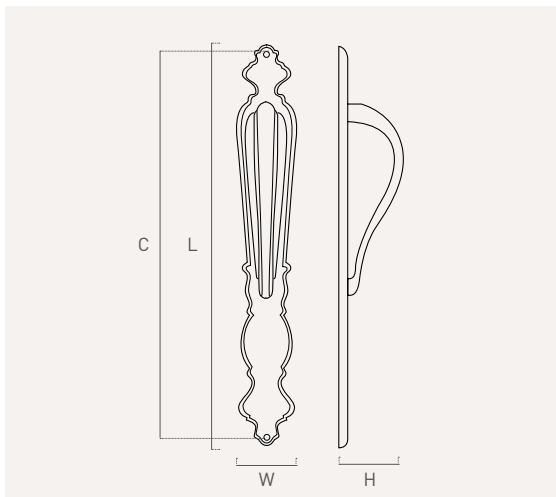

174A1

174A2

174

zamak

Color	Cod.	Ref.	L	W	H	H	
74	174A1	174L.152.74	152	40	20	131	12
	174A2	174R.152.74	152	40	20	131	12

219

zamak

Color	Cod.	Ref.	L	W	H	C	
74	219A2	219.130.74	130	22	21	118	12
	219A1	219.178.74	178	28	24	165	12