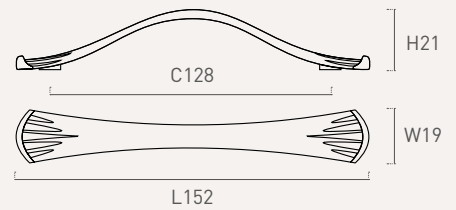

Color Cod. Ref. L W H B 

74 **202718** 202.25.74 **28** 28 20 9 12

Color Cod. Ref. C L W H 

74 **202618** 202.96.74 **96** 139 16 22 12

205

zamak

Color Cod. Ref. C L W H 

74 **205818** 205.128.74 **128** 152 19 21 12