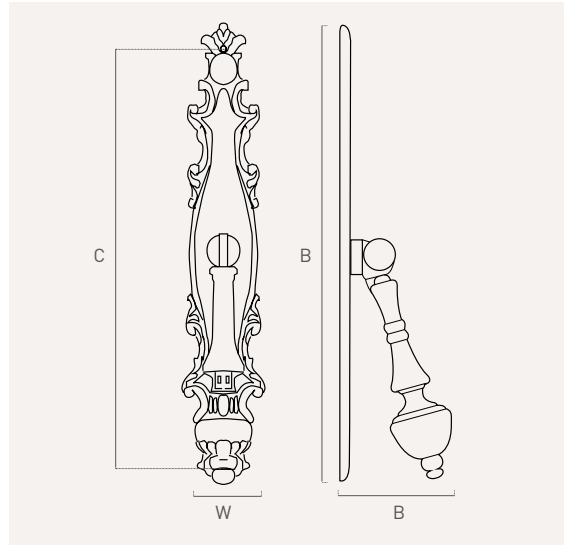

170A

zamak

Color	Cod.	Ref.	B	W	H	C	
	170A3	170A.106.74	106	21	16	90	12
74	170A2	170A.132.74	132	24	23	109	12
	170A1	170A.166.74	166	26	29	147	12
	170A2B	170AB.132.74	132	24	23	109	12
	170A1B	170AB.166.74	166	26	29	147	12

CON
BOCALLAVE
KEY HOLE

170B

zamak

Color	Cod.	Ref.	B	W	H	C	
	170B2	170B.107.74	107	30	17	93	12
74	170B1	170B.131.74	131	33	22	112	12