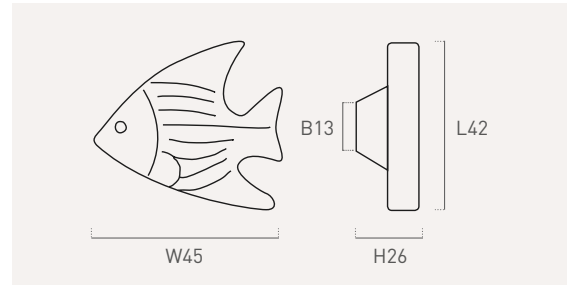

503

latón brass

Color	Cod.	Ref.	L	W	H	B	📦
70	503L2	503.47.70	42	45	26	13	12