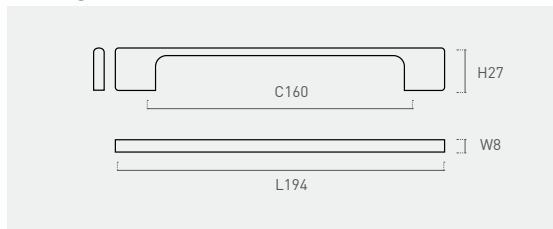

773

ABS

Color	Cod.	Ref.	C	L	W	H	📦
03	7730BL	773.160.03	160	194	8	27	12
08	7730NE	773.160.08	160	194	8	27	12
94	7730CR	773.160.94	160	194	8	27	12