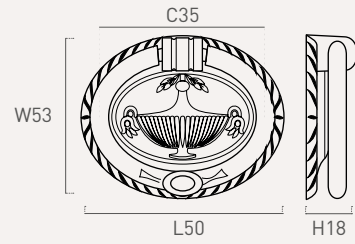

220

zamak

Color	Cod.	Ref.	L	W	H	C	
31	220LT1	220.50.31	50	43	18	35	12
74	220B1	220.50.74	50	43	18	35	12
87	220BBB1	220.50.87	50	43	18	35	12
88	220BPB1	220.50.88	50	43	18	35	12