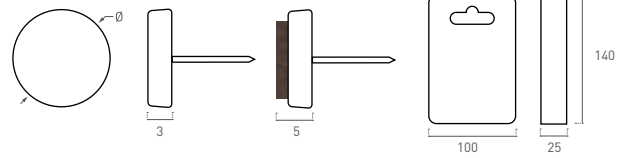

MEDIDAS DISPONIBLES AVAILABLE SIZES

T
Transparente
Transparent

N
Negro
Black

Deslizantes Glides

mod. B6006/B6007

Plastic

B6006

B6007