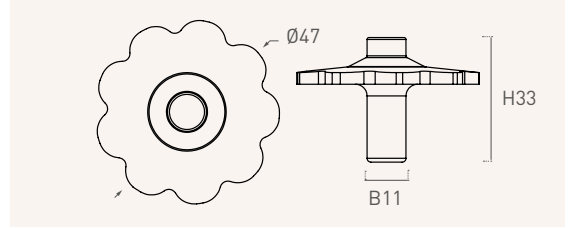

562

hierro iron

Color	Cod.	Ref.	Ø	H	B	☐
☐ 03	562BL	562.47.03	47	33	11	12
☒ 05	562MA	562.47.05	47	33	11	12
☐ 21	562BE	562.47.21	47	33	11	12

Surtido/ Assortment

562SU	562.47.35	47	33	11	12