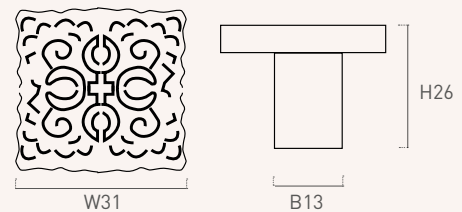

561

hierro iron