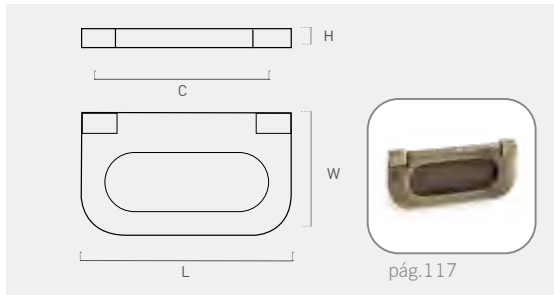

Color	Cod.	Ref.	C	L	W	H	12
94	885417	885.64.94	64	75	35	5	12
95	885416	885.64.95	64	75	35	5	12

74

zamak

Color	Cod.	Ref.	L	W	C	H	12
94	74217	74.82.94	82	38	55	5	12

863

zamak

Color	Cod.	Ref.	Ø	H	
93	863501	863.50.93	50	2	12
94	863517	863.50.94	50	2	12
95	863516	863.50.95	50	2	12