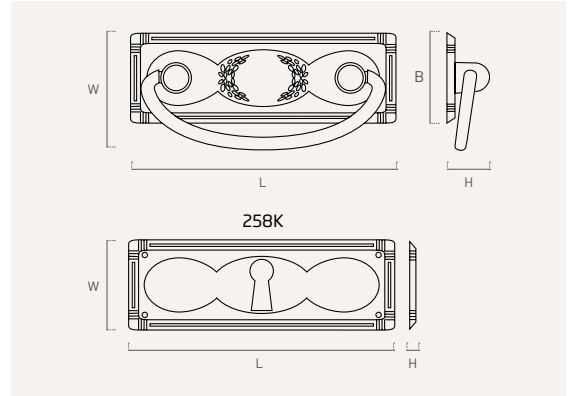

Color	Cod.	Ref.	L	W	H	B	Icon
70	2580C	258.96.70	96	42	14	32	12
	2581C	258K.96.70	96	32	2	32	12

259

zamak

Color	Cod.	Ref.	L	W	H	B	Icon
70	2592C	259.54.70	54	32	14	35	12
	2590C	259.96.70	96	32	14	96	12
	2591C	259K.96.70	96	32	14	96	12