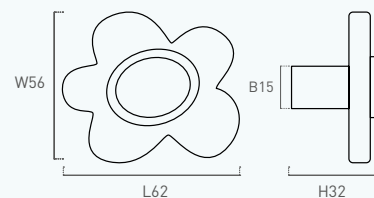

698S PEFC/14-35-00303

madera wood

Color	Cod.	Ref.	L	W	B	H	
03	698BLS	698S.54.03	53	50	15	32	12
11	698RSS	698S.54.11	53	50	15	32	12
12	698VES	698S.54.12	53	50	15	32	12
14	698AZS	698S.54.14	53	50	15	32	12
21	698ARS	698S.54.21	53	50	15	32	12

Surtido/ Assortment

698SUS	698S.54.35	53	50	15	32	25