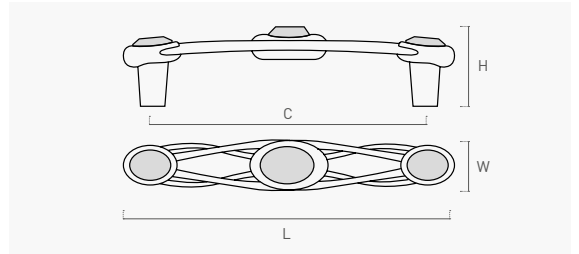

1007

swarovski