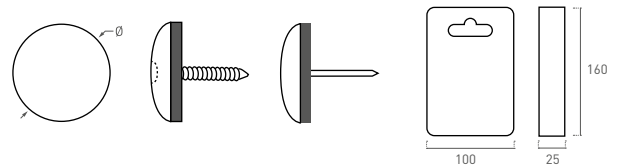

Deslizantes PTFE Glides

mod. B6008/B6009/B6010

PTFE

B6009