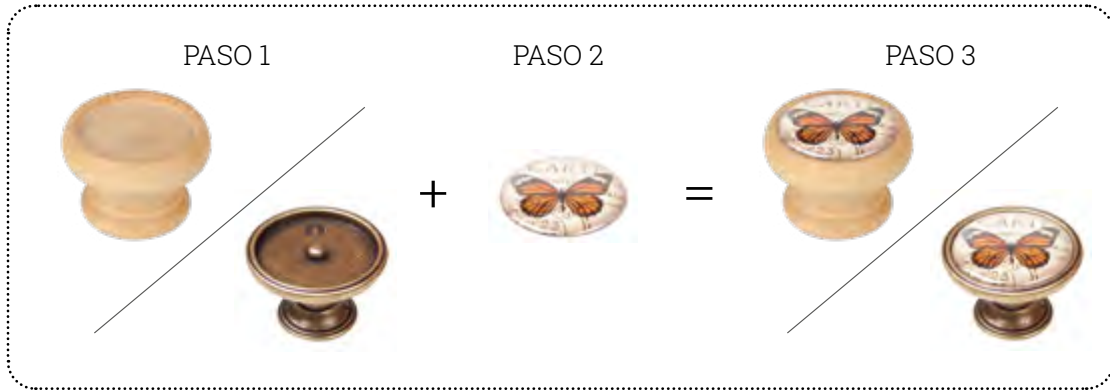

Personaliza tu pomo en 3 sencillos pasos.

Customize your knob in 3 easy steps.