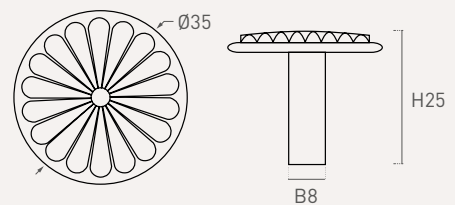

211

zamak

Color	Cod.	Ref.	Ø	H	B	📦
74	211318	211.33.74	33	20	8	12

213

zamak

Color	Cod.	Ref.	Ø	H	B	📦
74	213818	213.35.74	35	25	8	12

215

Color	Cod.	Ref.	Ø	H	B	Icon
74	215818	215.35.74	35	16	7	12