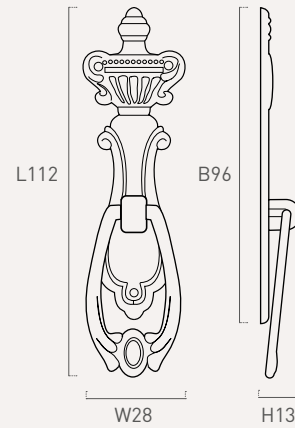

220BBB1

220BPB1

220

zamak

Color	Cod.	Ref.	L	W	H	C	
31	220LT1	220.50.31	50	43	18	35	12
74	220B1	220.50.74	50	43	18	35	12
87	220BBB1	220.50.87	50	43	18	35	12
88	220BPB1	220.50.88	50	43	18	35	12

Color	Cod.	Ref.	L	W	H	B	
74	220A1	220.112.74	112	28	13	96	12