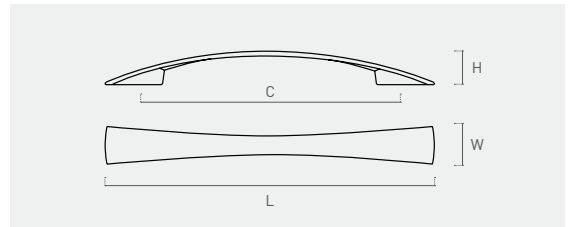

99

zamak

Color	Cod.	Ref.	C	L	W	H	
	99617	99.96.94	96	121	12-16	17	12
94	99817	99.128.94	128	157	13-19	25	12

57

zamak

Color	Cod.	Ref.	C	L	W	H	
92	57602	57.96.92	96	151	8-18	22	12
	57802	57.96.92	128	184	8-18	21	12
93	57601	57.96.93	96	151	8-18	22	12
	57801	57.128.93	128	184	8-18	21	12
94	57617	57.96.94	96	151	8-18	22	12
	57817	57.128.94	128	184	10-21	21	12