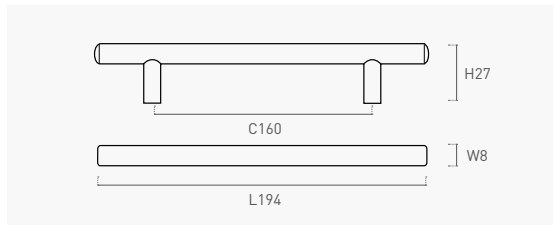

773

ABS

Color	Cod.	Ref.	C	L	W	H	📦
03	7730BL	773.160.03	160	194	8	27	12
08	7730NE	773.160.08	160	194	8	27	12
94	7730CR	773.160.94	160	194	8	27	12

774

ABS

Color	Cod.	Ref.	C	L	W	H	📦
03	7748BL	774.128.03	128	145	21	25	12
	7740BL	774.160.03	160	192	25	27	12
08	7748NE	774.128.08	128	145	21	25	12
	7740NE	774.160.08	160	192	25	27	12
94	7748CR	774.128.94	128	145	21	25	12
	7740CR	774.160.94	160	192	25	27	12

788

ABS

Color	Cod.	Ref.	C	L	W	H	📦
94	788CR	788.128.94	128	198	Ø11	29	12