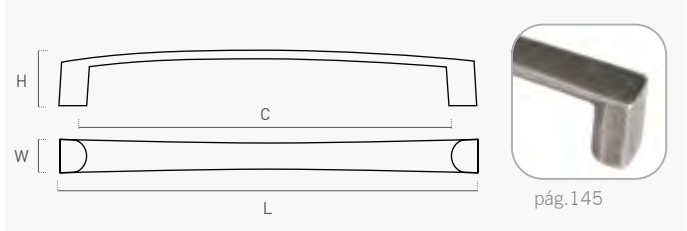

895

zamak

pág.145

Color	Cod.	Ref.	C	L	W	H	
	895022	895.160.08	160	172	14	22	12