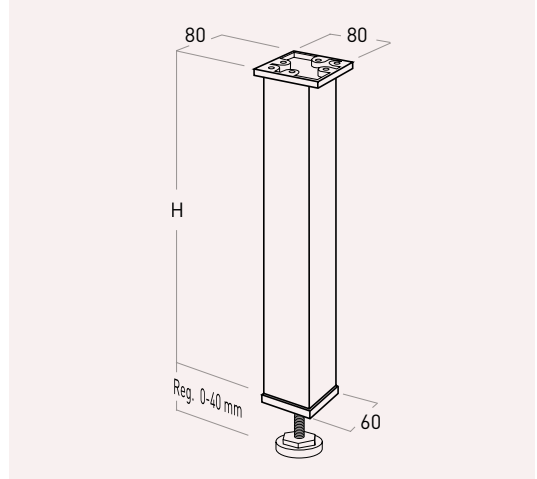

Con Colgador y EAN
Euroslot & Barcode

5080

aluminium

Color	Cod.	Ref.	H	
☐	50807ALM	5080.710.91	710	4
☒	50808ALM	5080.870.91	870	4