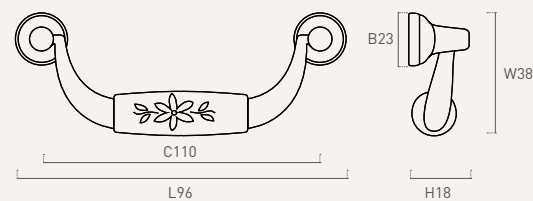

393

zamak **porcelana** porcelain

Color	Cod.	Ref.	C	L	W	H	
	393B6	393.96.24	96	112	16	32	12
	393B8	393.128.24	128	144	18	33	12

332 zamak **porcelana** porcelain

Color	Cod.	Ref.	C	L	W	B	H	
82	332H3	332.96.82	96	110	38	23	18	12
83	332H4	332.96.83	96	110	38	23	18	12