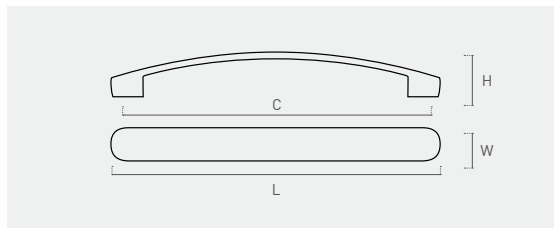

79

zamak

Color	Cod.	Ref.	C	L	W	H	
	79617	79.96.94	96	128	8	24	12
94	79817	79.128.94	128	154	8	25	12

91

zamak

Color	Cod.	Ref.	C	L	W	H	
94	91017	91.160.94	160	180	19	24	12
95	91016	91.160.95	160	180	19	24	12