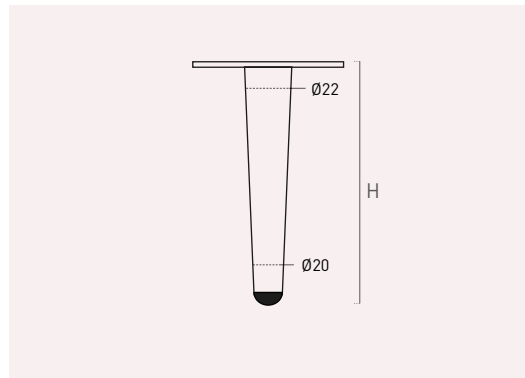

5090

acero steel

A GRANEL BULK	Color	Cod.	Ref.	H	
	03	50901BL	5090.150.03	150	4
	08	50901NE	5090.150.08	150	4
	96	50901OR	5090.150.96	150	4

B5090

Con Colgador y EAN
Euroslot & Barcode

03	B50901BL	B5090.150.03	150	4
08	B50901NE	B5090.150.08	150	4
96	B50901OR	B5090.150.96	150	4

5091

acero steel