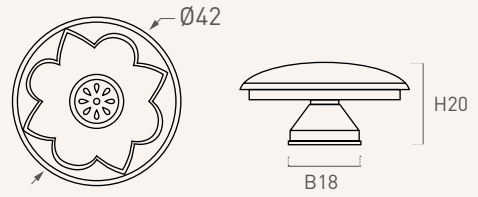

Color	Cod.	Ref.	Ø	H	B	☐
81	1067LT	1067.40.81	40	26	34	12
79	1067PT	1067.40.79	40	26	34	12

Surtido/ Assortment

1067SU	1067.40.35	40	26	34	12
--------	------------	----	----	----	----

1068

latón brass

Color	Cod.	Ref.	Ø	H	B	⊞
81	1068LT	1068.42.81	42	20	18	12