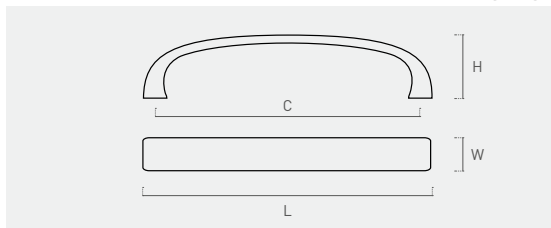

818

zamak

Color	Cod.	Ref.	C	L	W	H	
	818417	818.64.94	64	73	14	21	12
94	818617	818.96.94	96	105	16	21	12
	818817	818.128.94	128	138	18	21	12
	818416	818.64.95	64	72	14	22	12
95	818616	818.96.95	96	103	16	22	12
	818816	818.128.95	128	135	18	24	12