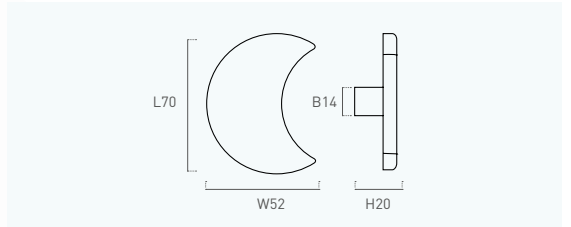

688

ABS

Color	Cod.	Ref.	L	W	B	H	
03	688RS	688.70.11	70	52	14	20	12
06	688AZ	688.70.14	70	52	14	20	12