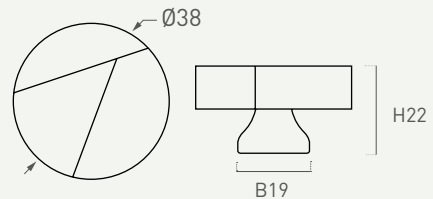

1074

latón-resina brass-resin

Color	Cod.	Ref.	Ø	H	B	Icon
08	1074LT	1074.40.08	40	22	19	12

1075

latón-madera brass-wood

Color	Cod.	Ref.	Ø	H	B	Icon
61	1075MI	1075.38.61	38	22	19	12

1076

resina-madera resin-wood