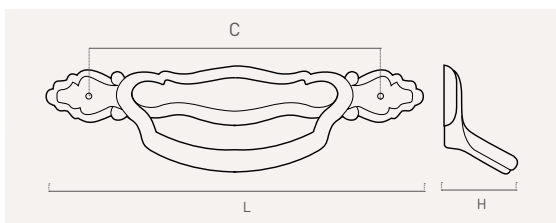

Color	Cod.	Ref.	L	W	H	C	
74	219B1	219.110.74	110	29	27	99	12