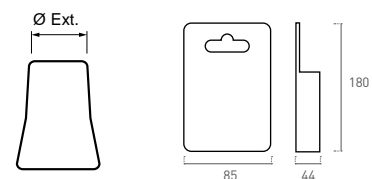

mod. B6104

Rubber

Cod.	Ø	u./	u./	u./
B6104N1	18	2	12	50
B6104N2	20	2	12	50