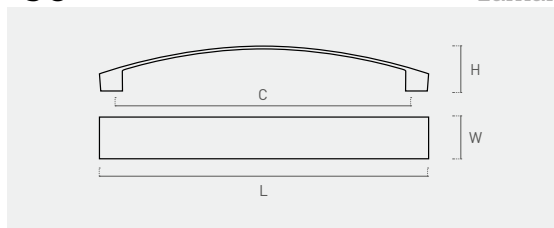

90

zamak

Color	Cod.	Ref.	C	L	W	H	
	90616	90.96.95	96	103	11	22	12
95	90816	90.128.95	128	135	12	24	12
	90016	90.160.95	160	167	13	24	12

95

zamak

Color	Cod.	Ref.	C	L	W	H	
	95016	95.160.95	160	172	21	22	12
95	95216	95.224.95	224	236	22	20	12