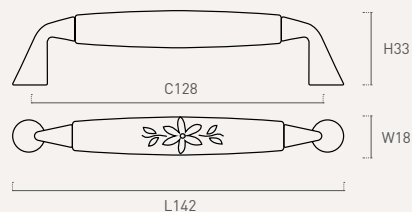

334 zamak **porcelana** porcelain

Color	Cod.	Ref.	C	L	W	H	
82	334H3	334.128.82	128	142	18	33	12
83	334H4	334.128.83	128	142	18	33	12