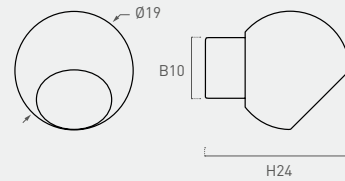

zamak

pág.112

Color	Cod.	Ref.	Ø	B	H	
94	02517	02.23.94	24	13	20	12
95	02516	02.23.95	24	13	20	12

30

zamak

Color	Cod.	Ref.	Ø	B	H	
	30717	30.25.94	24	17	21	12
	30716	30.25.95	24	17	21	12

32

zamak