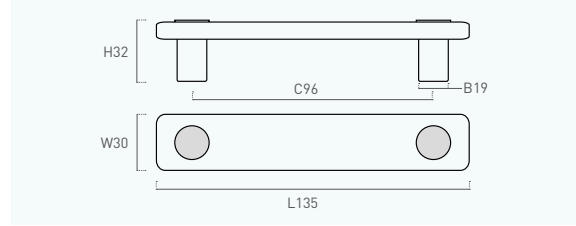

Color	Cod.	Ref.	Ø	H	
	7837BL	783.17.03	17	25	12
	7837NE	783.17.08	17	25	12
	7837GR	783.17.13	17	25	12
	7837CR	783.17.94	17	25	12

620S  PEFC® PEFC/14-35-00303 **madera wood**

Color	Cod.	Ref.	C	L	W	H	B	⊞
03	620BLS	620S.96.03	96	135	30	32	19	12
11	620RSS	620S.96.11	96	135	30	32	19	12
12	620VES	620S.96.12	96	135	30	32	19	12
14	620AZS	620S.96.14	96	135	30	32	19	12
21	620ARS	620S.96.21	96	135	30	32	19	12