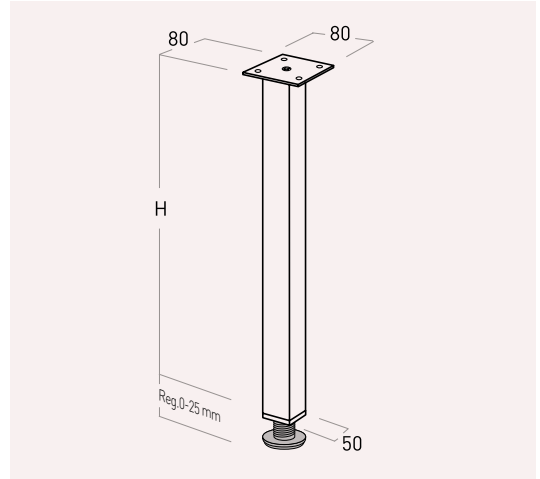

03-Blanco
White

08-Negro
Black

90-Aluminio
Aluminium

93-Cromo Brillo
Bright Chrome

95-Níquel cepillado
Brushed Nickel

5097

acero steel

Color	Cod.	Ref.	H	
<input type="radio"/>	50977BL	5097.710.03	710	4
<input checked="" type="radio"/>	50977NE	5097.710.08	710	4
<input type="radio"/>	50977AL	5097.710.90	710	4
<input type="radio"/>	50977CR	5097.710.93	710	4
<input type="radio"/>	50977IN	5097.710.95	710	4