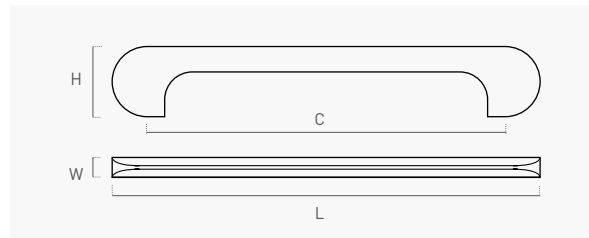

Color	Cod.	Ref.	C	L	W	H	
101	887025	887.160.101	160	195	9	30	12