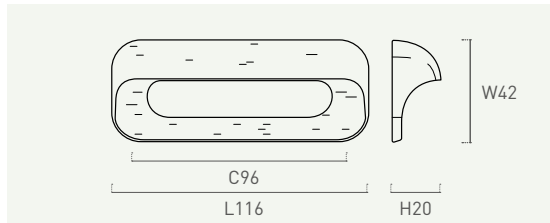

414

madera wood

Color	Cod.	Ref.	C	L	W	H	
61	414BC	414.96.61	96	116	42	20	25
62	414BB	414.96.62	96	116	42	20	25