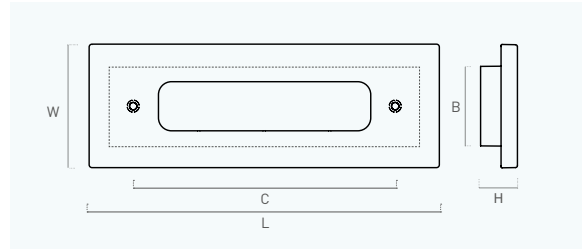

731

ABS

Color	Cod.	Ref.	C	L	W	B	H	
02	731AZ	731.128.02	128	170	60	40x150	18	12
03	731BL	731.128.03	128	170	60	40x150	18	12
04	731MG	731.128.04	128	170	60	40x150	18	12
06	731MO	731.128.06	128	170	60	40x150	18	12
07	731NA	731.128.07	128	170	60	40x150	18	12
09	731VE	731.128.09	128	170	60	40x150	18	12
11	731RS	731.128.11	128	170	60	40x150	18	12

Surtido/ Assortment

731SU	731.128.35	128	170	60	40x150	18	35