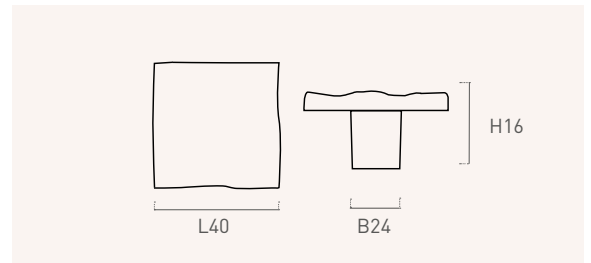

Color	Cod.	Ref.	C	L	W	H	B	
99	179LS3	179.96.99	96	129	20	23	10x10	12
100	179CS3	179.96.100	96	129	20	23	10x10	12

179

zamak