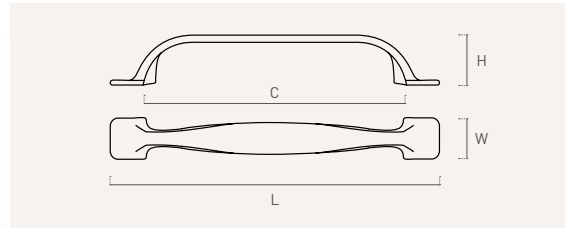

62

zamak

Color	Cod.	Ref.	C	L	W	H	
31	62631	62.96.73	96	127	18	24	12
	62831	62.128.73	128	165	20	24	12
73	62615	62.96.73	96	127	18	24	12
	62815	62.128.73	128	165	20	24	12
74	62618	62.96.74	96	127	18	24	12
	62818	62.128.74	128	165	20	24	12
80	626PT	62.96.80	96	127	18	24	12
98	62620	62.96.98	96	127	18	24	12
	62820	62.128.98	128	165	20	24	12