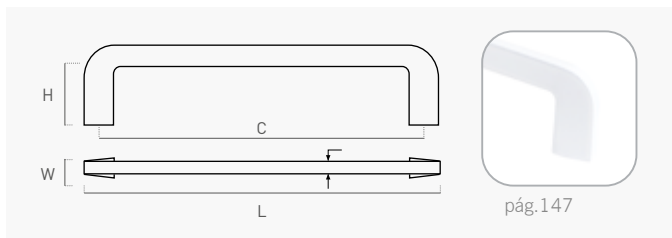

886

zamak

pág.147

Color	Cod.	Ref.	C	L	W	H	
93	886001	886.160.93	160	175	8	32	12
94	886017	886.160.94	160	175	8	32	12
	886625	886.96.101	96	110	8	32	12
	886825	886.128.101	128	142	8	32	12
101	886025	886.160.101	160	174	8	32	12
	886225	886.192.101	192	206	8	32	12
	886525	886.256.101	256	270	8	32	12

887

zamak