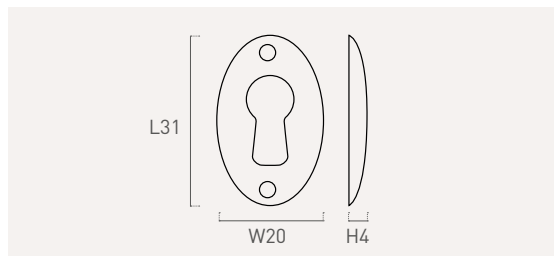

288

zamak

Color	Cod.	Ref.	L	W	H	C	
	2888C	288.87.70	87	16	2	-	12
	2880C	288.180.70	180	21	2	158	12

239

zamak

Color	Cod.	Ref.	L	W	H	
	2393C	239.30.73	31	20	4	12
	2393P	239.30.80	31	20	4	12

228

zamak