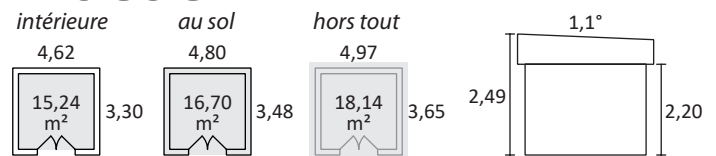

emballage film plastique
dimensions globales ... L: 4,95 x l: 1,17 x h: 2,10 m : 1.850 kg
• colis 1/3 L: 4,95 x l: 1,14 x h: 0,47 m : 600 kg
• colis 2/3 L: 2,35 x l: 1,14 x h: 1,48 m : 750 kg
• colis 3/3 L: 2,48 x l: 1,17 x h: 1,63 m : 500 kg
colis / palette 1

Livraison

Uniquement en LDD

Dimensions

Construction

ossature..... poutres 44x90mm
renforts d'angles 75x75mm
charpente 45x145mm
structure panneaux pré-assemblés en OSB 3
murs intérieurs 2^{ème} peau en OSB 3
isolation laine de verre en panneaux de 60mm d'épais,
pour les murs et le toit
protection pare-pluie pour les murs extérieurs
pare-vapeur au plafond et murs intérieurs
bardage..... panneaux pré-assemblés en sapin