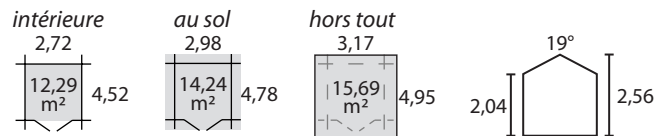

Surfaces

débord avant : 0,24 m

Porte

type ..... porte double / sur barres / pleine
fermeture ..... serrure
largeur ..... 2,40 m
hauteur ..... 1,92 m

Toiture

voliges 16mm
toile bitumée noire - livrée en rouleau

Conditionnement

emballage ..... sous film plastique
dimensions colis ..... L:4,80 x l:1,20 x h:0,42 m : 625 kg
colis / palette 6
hauteur palette ..... 2,52 m

Plancher

non

LDD
possible