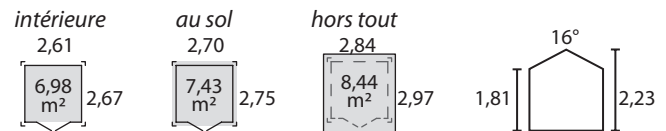

Surfaces

débord avant : 0,10 m

Porte

type ..... porte double / sur barre / à vitrer

vitrage ..... synthétique transparent avec croisillons

fermeture ..... serrure à clé

largeur ..... 1,68 m

hauteur ..... 1,73 m

Toiture

agflo 15mm

toile bitumée ardoisée noire - livrée en rouleau

Conditionnement

emballage ..... sous film plastique

dimensions colis ..... L:2,70 x l:1,14 x h: (à déterminer) m : 400 kg

colis / palette ..... (à déterminer)

hauteur palette ..... (à déterminer) m

LDD

possible