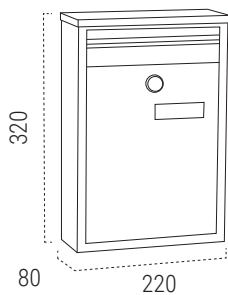

SOPORTES DISPONIBLES (Pág. 45)

- Kit de fijación a verja
- Soportes para instalación a suelo

- ! Posibilidad de utilizarlo como recogecartas gracias a su boca trasera adicional, si se combina con un bocacartas.
- Permite la instalación de varios buzones juntos, tanto en horizontal como en vertical, formando agrupaciones para aprovechar el espacio (no dispone de agujeros laterales de unión).

ACERO INOX

INOX E5757
8425181157572

MEDIDAS (mm)

ACERO

BOCA
182x30 mm

BLANCO E5751
EAN-8425181157510

NEGRO E5754
EAN-8425181157541

VERDE E5753
EAN-8425181157534

ROJO E5756
EAN-8425181731789

**BOCA
RECOCARTAS:**
197x20 mm

COMPLEMENTA EL BUZÓN CON LAS PLACAS DE SEÑALIZACIÓN A JUEGO, PARA PERSONALIZAR CON EL N° DE LA VIVIENDA

Vista de boca recogecartas trasera.

Capacidad para correspondencia tamaño DIN A5.