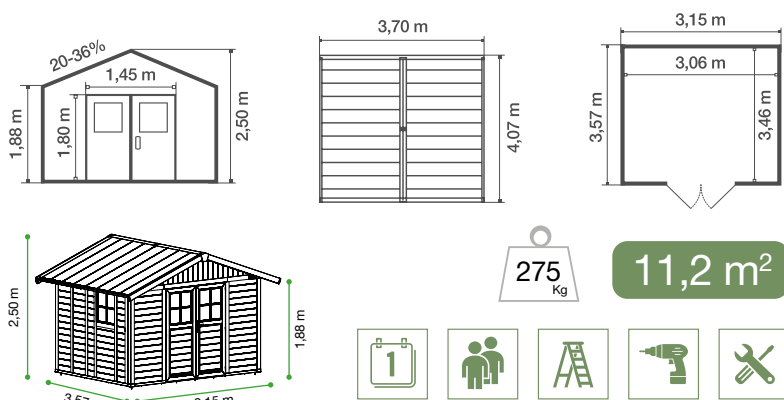

COLORES / REFERENCIA ARTÍCULO / CÓDIGO EAN

Sherwood
+ poste verde gris
22911681
3100038156667

VISTAS TÉCNICAS

DATOS TÉCNICOS

Medidas exteriores (+ tejado)	3,70 x 4,07 m
Dimensiones totales	3,15 x 3,57 m
Superficie exterior	11,2 m ²
Superficie útil	10,6 m ²
Espesor de las paredes	26 mm
Altura de las paredes	1,88 m
Altura máxima tejado	2,50 m
Tejado	Lamas de carpintería de PVC
Pendiente del tejado	20° - 36 %
Colores techo	Gris Verde
Puertas acristaladas 2	0,72 x 1,80 m
Cristales de puertas 2	L 0,562 x H 0,595 m
Tipo de cerradura	1 Maneta + Cerradura con llave
Tragaluces 1	L 0,682 x H 0,609 m
Peso	275 Kg
Pavimento hormigón	Sí (al menos 10 cm de espesor)*
Materiales Carpintería	PVC + Metal
Accesorios incluidos	- Kit de fijación - 6 x 56cm
Opciones	- Kit de anclaje - Tejadillo - Kit de fijación

EMBALAJE

Altura del bulto sin palet	2,22 m
Altura del bulto con palet	2,33 m
Ocupación (Ancho) Suelo/Bulto	1 m
Ocupación (Profundidad) Suelo/Bulto	1,20 m
Volumen	2,80 m ³
Peso Bruto estimado	305 Kg