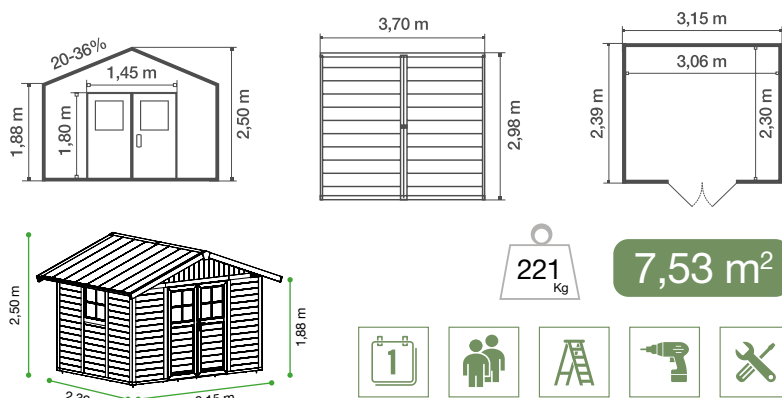

## COLORES / REFERENCIA ARTÍCULO / CÓDIGO EAN

 Blanco con postes gris verde  
22907140  
3100038094297

 Gris oscuro + poste blanco  
23007276  
3100038132142

 Gris claro + poste blanco  
22907235  
3100038118832

## DATOS TÉCNICOS

Medidas exteriores (+ tejado)	3,70 x 2,98 m
Dimensiones totales	3,15 x 2,39 m
Superficie exterior	7,53 m <sup>2</sup>
Superficie útil	7,04 m <sup>2</sup>
Espesor de las paredes	26 mm
Altura de las paredes	1,88 m
Altura máxima tejado	2,50 m
Tejado	Lamas de carpintería de PVC
Pendiente del tejado	20° - 36 %
Colores techo	Gris Verde
Puertas acristaladas 2	0,72 x 1,80 m
Cristales de puertas 2	L 0,562 x H 0,595 m
Tipo de cerradura	1 Maneta + Cerradura con llave
Tragaluces 1	L 0,682 x H 0,609 m
Peso	221 Kg
Pavimento hormigón	Sí (al menos 10 cm de espesor)*
Materiales Carpintería	PVC + Metal
Accesorios incluidos	- Kit de fijación - 6 x 56cm
Opciones	- Kit de anclaje - Kit de fijación - Tejadillo

## EMBALAJE

Altura del bulto sin palet	2,00 m
Altura del bulto con palet	2,11 m
Ocupación (Ancho) Suelo/Bulto	0,80 m
Ocupación (Profundidad) Suelo/Bulto	1,20 m
Volumen	2,03 m <sup>3</sup>
Peso Bruto estimado	238 Kg