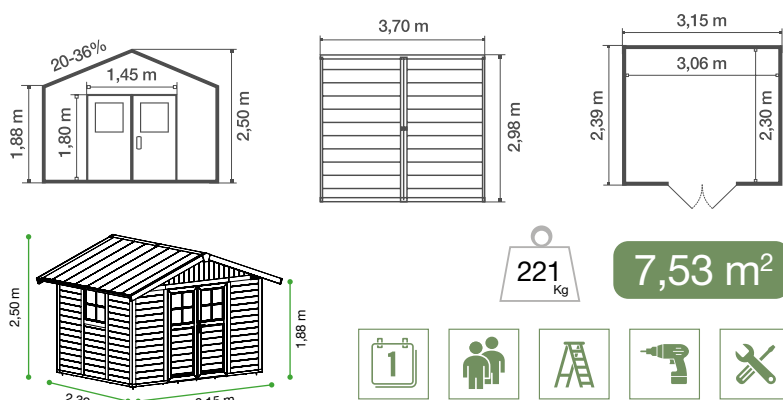

VISTAS TÉCNICAS

DATOS TÉCNICOS

Medidas exteriores (+ tejado)	3,70 x 2,98 m
Dimensiones totales	3,15 x 2,39 m
Superficie exterior	7,53 m²
Superficie útil	7,04 m²
Espesor de las paredes	26 mm
Altura de las paredes	1,88 m
Altura máxima tejado	2,50 m
Tejado	Lamas de carpintería de PVC
Pendiente del tejado	20° - 36 %
Colores techo	Gris Verde
Puertas acristaladas 2	0,72 x 1,80 m
Cristales de puertas 2	L 0,562 x H 0,595 m
Tipo de cerradura	1 Maneta + Cerradura con llave
Tragaluces 1	L 0,682 x H 0,609 m
Peso	221 Kg
Pavimento hormigón	Sí (al menos 10 cm de espesor)*
Materiales Carpintería	PVC + Metal
Accesorios incluidos	- Kit de fijación - 6 x 56cm
Opciones	- Kit de anclaje - Kit de fijación - Tejadillo

EMBALAJE

Altura del bulto sin palet	2,00 m
Altura del bulto con palet	2,11 m
Ocupación (Ancho) Suelo/Bulto	0,80 m
Ocupación (Profundidad) Suelo/Bulto	1,20 m
Volumen	2,03 m³
Peso Bruto estimado	238 Kg