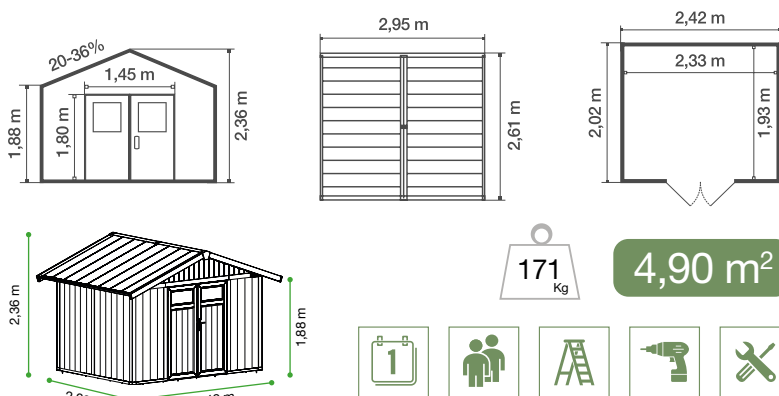

VISTAS TÉCNICAS