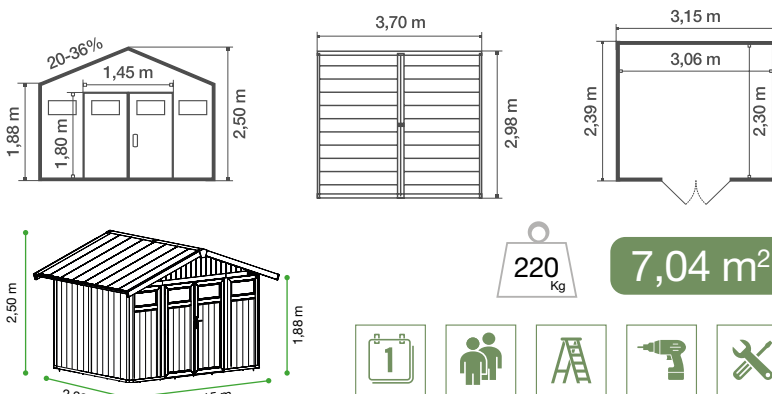

VISTAS TÉCNICAS

DATOS TÉCNICOS

Medidas exteriores (+tejado)	3,70 x 2,98 m
Dimensiones totales	3,15 x 2,39 m
Superficie exterior	7,53 m²
Superficie útil	7,04 m²
Espesor de las paredes	26 mm
Altura de las paredes	1,88 m
Altura máxima tejado	2,50 m
Tejado	Lamas de carpintería de PVC
Pendiente del tejado	20° - 36 %
Colores techo	Gris Verde
Puertas acristaladas 2	0,72 x 1,80 m
Cristales de puertas 2	L 0,562 x H 0,272 m
Tipo de cerradura	1 Maneta + Cerradura con llave
Tragaluzes 2	L 0,682 x H 0,275 m
Peso	220 Kg
Pavimento hormigón	Sí (al menos 10 cm de espesor)*
Materiales Carpintería	PVC + Metal
Accesorios incluidos	- Kit de fijación - 6 x 56 cm
Opciones	- Kit de anclaje - Tejadillo - Kit de fijación

EMBALAJE

Altura del bulto sin palet	2,00 m
Altura del bulto con palet	2,11 m
Ocupación (Ancho) Suelo/Bulto	0,80 m
Ocupación (Profundidad) Suelo/Bulto	1,20 m
Volumen	2,03 m³
Peso Bruto estimado	235 Kg