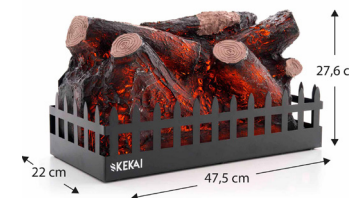

Packaging

5,85 Kg

55,2 x 29,2 x 38 cm