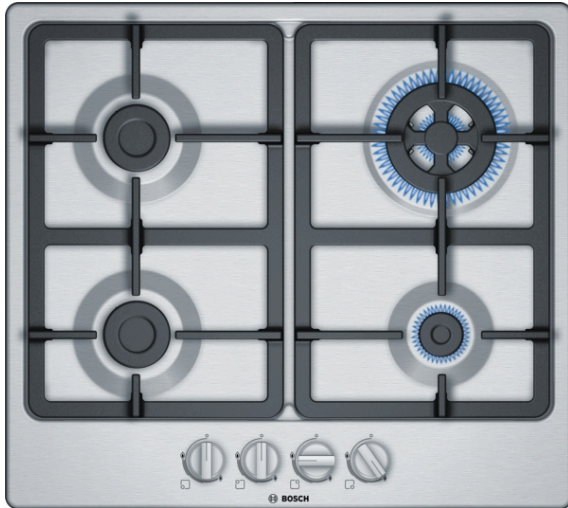

**Serie | 4, Placa de gas, 60 cm, Acero
PGH6B5B90**

**Mandos ergonómicos en la parte frontal
para un manejo fácil, sencillo y preciso.**

- **Quemador Wok:** para cocinar con una potencia de hasta 3,3 kW.
- Mandos ergonómicos para un manejo sencillo y preciso.
- **Compatible con biometano:** tu placa de gas también funciona con gases renovables como el biometano.

Datos técnicos

Familia de Producto : Placa de gas con mandos
Tipo de construcción : Integrable
Entrada de energía : Gas
Número de posiciones que se pueden usar al mismo tiempo : 4
Tipo de dispositivos de regulación : Mandos en forma de espada
Dimensiones de instalación necesarias (H x W x D) : 45 x 560-562 x 480-492 mm
Anchura del producto : 582 mm
Dimensiones de instalación necesarias (H x W x D) : 53 x 582 x 520 mm
Medidas del producto embalado : 141 x 651 x 578 mm
Peso neto : 10,1 kg
Peso bruto : 11,0 kg
Indicador de calor residual : No tiene
Ubicación del panel de mandos : Frontal de placa de cocina
Material de la superficie básica : Acero inoxidable
Color superficie superior : Acero
Certificaciones de homologación : CE
Longitud del cable de alimentación eléctrica : 100 cm
Código EAN : 4242005119301
Potencia de conexión eléctrica : 1 W
Potencia de conexión de gas : 7800 W
Intensidad corriente eléctrica : 3 A
Tensión : 220-240 V
Frecuencia : 50; 60 Hz