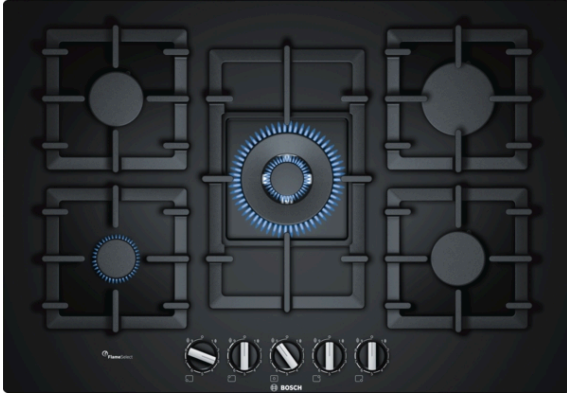

**Serie | 6, Placa de gas, 75 cm, Vidrio templado
PPQ7A6B90**

**Placa de gas de cristal templado con
FlameSelect: máxima precisión y los
mejores resultados cocinando con gas.**

- FlameSelect® - Ajusta de manera precisa los 9 niveles de llamada adaptandola a cada plato y a cada necesidad. ¿Por qué cocinar con intuición en vez de hacerlo con precisión?
- El cristal templado proporciona una mayor resistencia a posibles rayas o roturas del cristal. Superficie resistente y robusta. Además, aporta un toque de diseño moderno e innovador a la placa de gas.
- **Quemador wok:** para cocinar con mucha potencia, hasta 4,0 kW.
- Posibilidad de instalación sobre encimera o enrasada.
- Mandos ergonómicos para un manejo sencillo y preciso.

Datos técnicos

Familia de Producto : Placa de gas con mandos

Tipo de construcción : Integrable

Entrada de energía : Gas

Número de posiciones que se pueden usar al mismo tiempo : 5

Tipo de dispositivos de regulación : Mandos en forma de espada

Peso neto : 19,0 kg

Peso bruto : 20,5 kg

Indicador de calor residual : No tiene

Ubicación del panel de mandos : Frontal de placa de cocina

Material de la superficie básica : Vidrio templado

Color superficie superior : Negro

- Diseño enrasado
- FlameSelect: regulación precisa de la llama con 9 niveles de potencia
- Parrillas de hierro fundido individuales
- Mandos ergonómicos para un manejo sencillo y preciso
- Autoencendido integrado en el mando
- 5 zonas de cocción
- Izquierda delantera: quemador auxiliar hasta 1 kw (dependiendo del tipo de gas)
- Izquierda trasera: Quemador semirrápido (normal) hasta 1.75 kw (dependiendo del tipo de gas)
- Centro frontal: quemador Wok hasta 4 kw (dependiendo del tipo de gas)
- Derecha trasera: quemador rápido hasta 3 kw (dependiendo del tipo de gas)
- Derecha delantera: quemador semi-rápido hasta 1.75 kw (dependiendo del tipo de gas)
- Sistema de seguridad Gas Stop
- Encimera de espesor mínimo: 30 mm
- Preparada para gas natural