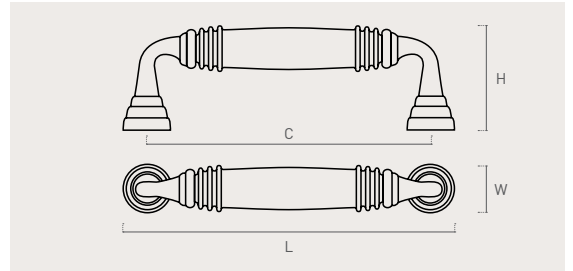

393

zamak **porcelana** porcelain

Color	Cod.	Ref.	C	L	W	H	
24	393B6	393.96.24	96	112	18	32	12
	393B8	393.128.24	128	144	18	32	12