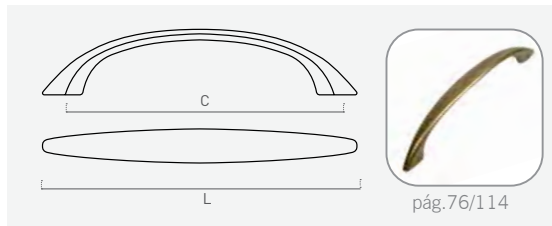

50 S

zamak

Color	Cod.	Ref.	C	L	W	H	☒
03	50621	50.96.03	96	126	15	25	12
	50821	50.128.03	128	160	15	23	12
95	50616	50.96.95	96	126	15	25	12
	50816	50.128.95	128	160	15	23	12

50 L

zamak

Color	Cod.	Ref.	C	L	W	H	☒
92	50602	50.96.92	96	137	15	25	12
	50802	50.128.92	128	177	15	23	12
93	50601	50.96.93	96	137	15	25	12
	50801	50.128.93	128	177	15	23	12
94	50617	50.96.94	96	137	15	25	12
	50817	50.128.94	128	177	15	23	12

63

zamak

Color	Cod.	Ref.	C	L	W	H	☒
95	63616	63.96.95	96	118	16-20	25	12
	63816	63.128.95	128	150	17-20	25	12