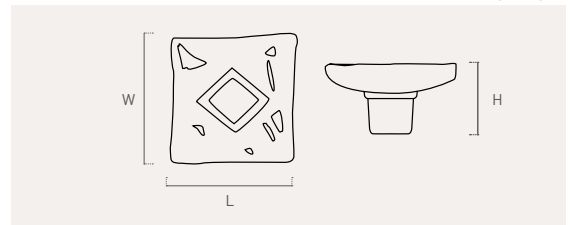

230

zamak

Color	Cod.	Ref.	C	L	W	H	☐
	2304C	230.64.73	64	94	25	21	12
73	2306C	230.96.73	96	130	25	21	12
	2304P	230.64.80	64	94	25	21	12
80	2306P	230.96.80	96	130	25	21	12

231

zamak

Color	Cod.	Ref.	L	W	H	☐
	2312C	231.20.73	20	20	17	12
73	2317C	231.26.73	26	26	19	12
	2313C	231.33.73	33	33	21	12
	2312P	231.20.80	20	20	17	12
80	2317P	231.26.80	26	26	19	12
	2313P	231.33.80	33	33	21	12