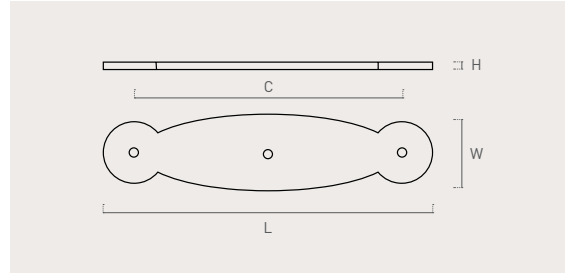

252

zamak

Color	Cod.	Ref.	C	L	W	H	☰
70	2520C	252.90.70	73	90	32	13	12
77	2520N	252.90.77	73	90	32	13	12

253

zamak

Color	Cod.	Ref.	C	L	W	H	☰
70	2530C	253.90.70	73	90	21	2	12
77	2530N	253.90.77	73	90	21	2	12