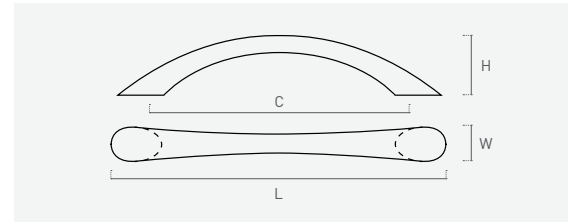

58

zamak

Color	Cod.	Ref.	C	L	W	H	
<input type="radio"/>	58602	58.96.92	96	115	6-16	29	12
<input type="radio"/>	58802	58.128.92	128	155	6-16	29	12
<input type="radio"/>	58601	58.96.93	96	115	6-16	29	12
<input type="radio"/>	58801	58.128.93	128	155	6-16	29	12
<input type="radio"/>	58617	58.96.94	96	115	6-16	29	12
<input type="radio"/>	58817	58.128.94	128	155	6-16	29	12