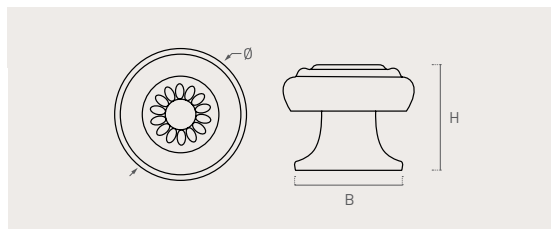

10

zamak

Color	Cod.	Ref.	Ø	H	B	📦
	10731	10.25.31	25	20	20	12
31	10331	10.30.31	30	23	23	12
	10831	10.35.31	35	25	27	12
	10718	10.25.74	25	20	20	12
74	10318	10.30.74	30	23	23	12
	10818	10.35.74	35	25	27	12