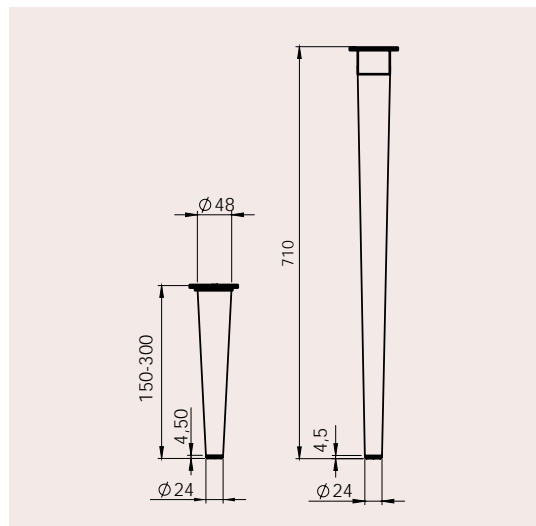

5088

madera wood

Color	Cod.	Ref.	H	Icon
	50881BL	5088.150.03	150	8
03	50883BL	5088.300.03	300	8
	50887BL	5088.710.03	710	4
	50881HC	5088.150.60	150	8
60	50883HC	5088.300.60	300	8
	50887HC	5088.710.60	710	4
	50881HCB	5088.150.60B	150	8
60	50883HCB	5088.300.60B	300	8
	50887HCB	5088.710.60B	710	4
	50881HN	5088.150.62	150	8
62	50883HN	5088.300.62	300	8
	50887HN	5088.710.62	710	4
	50881HNB	5088.150.62B	150	8
62	50883HNB	5088.300.62B	300	8
	50887HNB	5088.710.62B	710	4