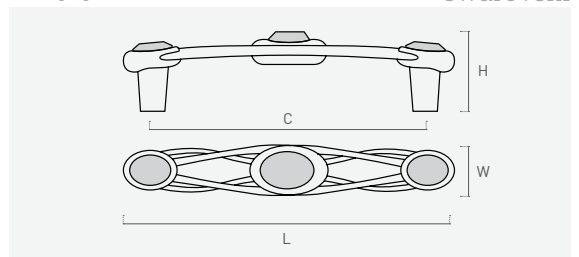

Color Cod. Ref. C L W H 
 80 10056SW 1005.96.80 96 131 19 29 4

1006

swarovski

Color Cod. Ref. C L W H 
 80 10069SW 1006.45.80 32 45 45 26 4

1007

swarovski

Color Cod. Ref. C L W H 
 80 10076SW 1007.96.80 96 116 18 28 4