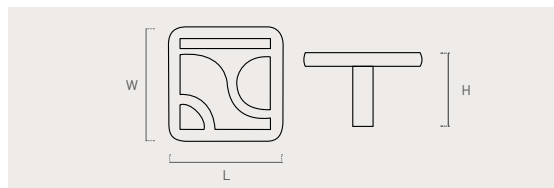

201

zamak

Color Cod. Ref. L W H

74 **201718** 201.25.74 **25 25 18 12**

Color Cod. Ref. C L W H

74 **201618** 201.96.74 **96 120 19 23 12**

202

zamak