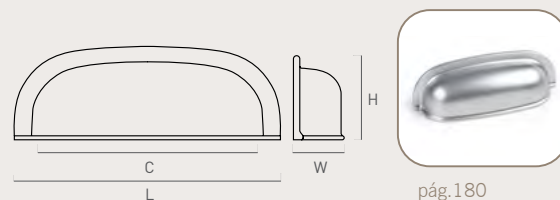

Color	Cod.	Ref.	L	W	H	Icon
81	74219	74.82.81	82	38	5	12

7334LT

7334CB

7334BR

7334

abs abs

Color	Cod.	Ref.	C	L	W	H	Icon
31	7334LT	334.64.31	64	88	18	32	12
70	7334BR	7334.64.70	64	88	18	32	12
100	7334CB	7334.64.100	64	88	18	32	12