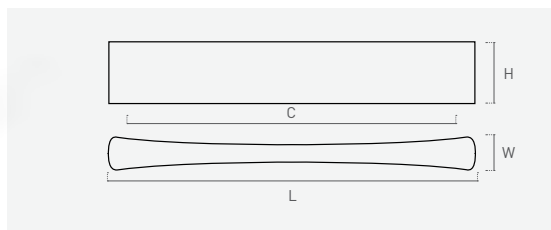

782

ABS

Color	Cod.	Ref.	C	L	W	H	Icon
94	7824CR	782.64.94	64	78	6-10	18	12
	7828CR	782.128.94	128	142	6-10	18	12