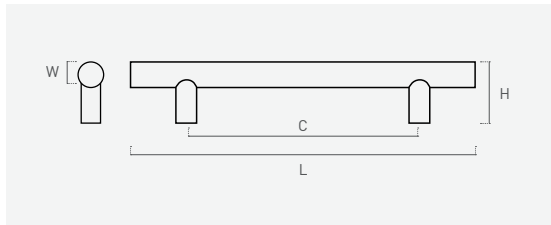

871

zamak

Color	Cod.	Ref.	C	L	W	H	
94	871817	871.128.94	128	188	Ø12	31	12