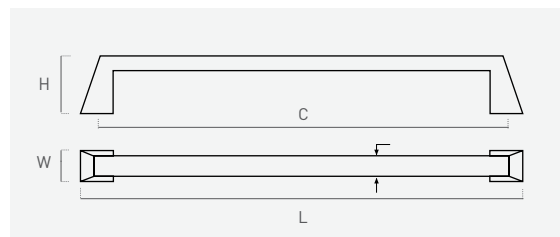

Color	Cod.	Ref.	C	L	W	H	
☐	893017	893.160.94	160	172	12	22	12
☐	893625	893.96.101	96	108	12	22	12
☐	893825	893.128.101	128	140	12	22	12
☐	893025	893.160.101	160	172	12	22	12