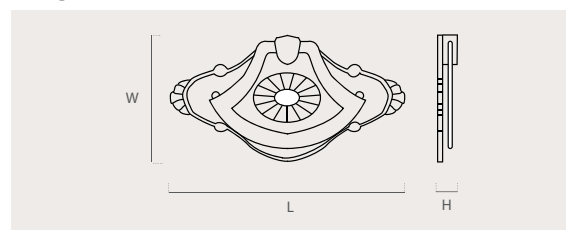

298PB1

294

zamak

Color	Cod.	Ref.	C	L	W	H	
31	294LT1	294.145.31	130	33	145	12	12
74	294BR1	294.145.74	130	33	145	12	12
86	294NF1	294.145.86	130	33	145	12	12
98	294CB1	294.145.98	130	33	145	12	12

294

zamak

Color	Cod.	Ref.	L	W	H	
31	294LT2	294.75.31	75	40	9	12
74	294BR2	294.75.74	75	40	9	12
86	294NF2	294.75.86	75	40	9	12
98	294CB2	294.75.98	75	40	9	12