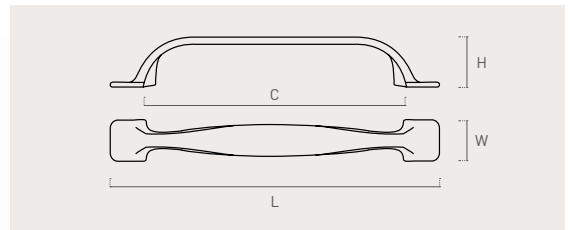

62

zamak

Color	Cod.	Ref.	C	L	W	H	
31	62631	62.96.73	96	127	20	30	12
	62831	62.128.73	128	164	20	30	12
73	62615	62.96.73	96	127	20	30	12
	62815	62.128.73	128	164	20	30	12
74	62618	62.96.74	96	127	20	30	12
	62818	62.128.74	128	164	20	30	12
80	626PT	62.96.80	96	127	20	30	12
98	62620	62.96.98	96	127	20	30	12
	62820	62.128.98	128	164	20	30	12