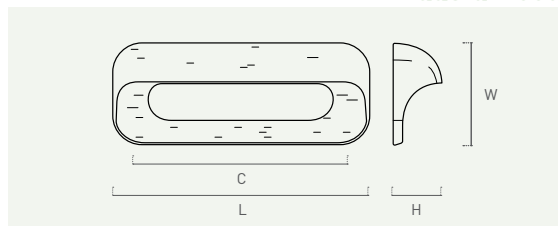

412

madera wood

Color	Cod.	Ref.	C	L	W	H	
61	412BC	412.96.61	96	138	10	25	25
62	412BB	412.96.62	96	138	10	25	25
63	412BD	412.96.63	96	138	10	25	25
67	412BF	412.96.67	96	138	10	25	25

414

madera wood

Color	Cod.	Ref.	C	L	W	H	
61	414BC	414.96.61	96	116	42	19	25
62	414BB	414.96.62	96	116	42	19	25