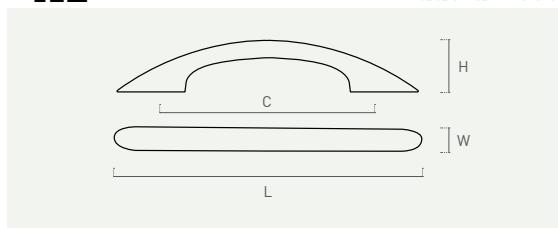

Color	Cod.	Ref.	C	L	W	H	
61	411BC	411.96.61	96	110	14	30	25
62	411BB	411.96.62	96	110	14	30	25

412

madera wood

Color	Cod.	Ref.	C	L	W	H	
61	412BC	412.96.61	96	138	10	25	25
62	412BB	412.96.62	96	138	10	25	25
63	412BD	412.96.63	96	138	10	25	25
67	412BF	412.96.67	96	138	10	25	25