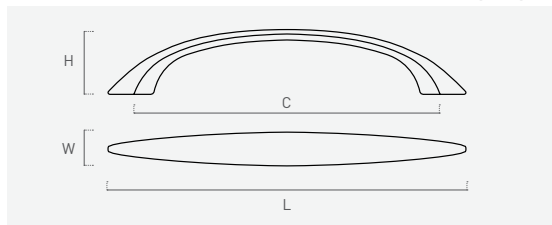

50 S

zamak

Color	Cod.	Ref.	C	L	W	H	☒
03	50621	50.96.03	96	126	15	25	12
	50821	50.128.03	128	160	15	23	12
95	50616	50.96.95	96	126	15	25	12
	50816	50.128.95	128	160	15	23	12

50 L

zamak

Color	Cod.	Ref.	C	L	W	H	☒
92	50602	50.96.92	96	137	15	25	12
	50802	50.128.92	128	177	15	23	12
93	50601	50.96.93	96	137	15	25	12
	50801	50.128.93	128	177	15	23	12
94	50617	50.96.94	96	137	15	25	12
	50817	50.128.94	128	177	15	23	12