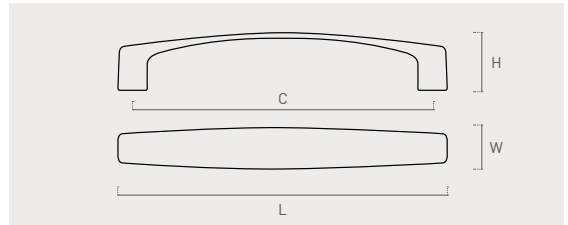

280

zamak

Color	Cod.	Ref.	C	L	W	H	
70	2804C	280.64.70	64	88	15	21	12
	2806C	280.96.70	96	124	15	25	12

275

zamak

Color	Cod.	Ref.	C	L	W	H	
73	2754C	275.64.73	64	75	15	20	12
	2756C	275.96.73	96	105	15	20	12

581

zamak

Color	Cod.	Ref.	L	W	H	
73	5819C	581.18.73	18	18	23	12

582

zamak

Color	Cod.	Ref.	L	W	H	
73	5829C	582.18.73	18	18	24	12