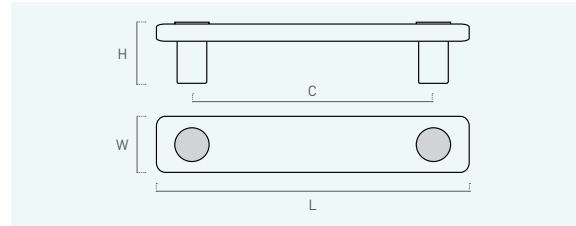

Color	Cod.	Ref.	Ø	H	Icon
03	7837BL	783.17.03	17	25	12
08	7837NE	783.17.08	17	25	12
13	7837GR	783.17.13	17	25	12
94	7837CR	783.17.94	17	25	12

nesu® Baby, kids & teenage

620S

madera wood

Color	Cod.	Ref.	C	L	W	H	📦
03	620BLS	620S.96.03	96	135	30	32	12
11	620RSS	620S.96.11	96	135	30	32	12
12	620VES	620S.96.12	96	135	30	32	12
14	620AZS	620S.96.14	96	135	30	32	12
21	620ARS	620S.96.21	96	135	30	32	12