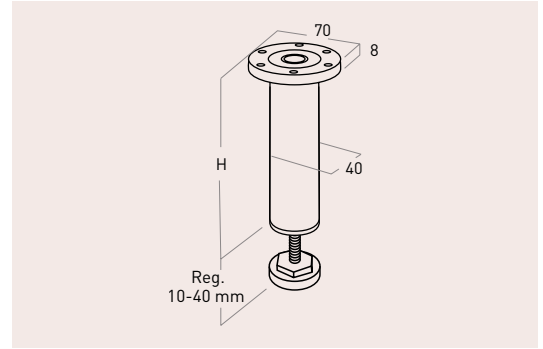

■ Patas redondas regulación inferior
Round legs bottom adjuster

Con Colgador y EAN
Euroslot & Barcode

5003

aluminium

Color	Cod.	Ref.	H	📦
	50033ALB	5003.100.84	100	8
	50034ALB	5003.120.84	120	8
84	50035ALB	5003.150.84	150	8
	50036ALB	5003.200.84	200	8
	50037ALB	5003.300.84	300	8
	50038ALB	5003.400.84	400	8
<hr/>				
	50033ALM	5003.100.91	100	8
	50034ALM	5003.120.91	120	8
91	50035ALM	5003.150.91	150	8
	50036ALM	5003.200.91	200	8
	50037ALM	5003.300.91	300	8
	50038ALM	5003.400.91	400	8
<hr/>				
	50033ALI	5003.100.95	100	8
	50034ALI	5003.120.95	120	8
95	50035ALI	5003.150.95	150	8
	50036ALI	5003.200.95	200	8
	50037ALI	5003.300.95	300	8
	50038ALI	5003.400.95	400	8