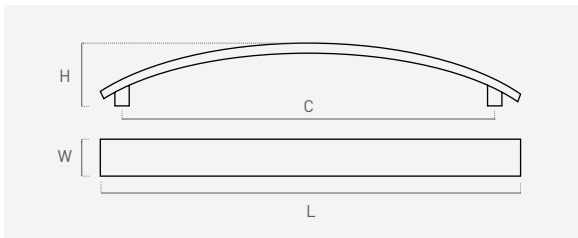

874

zamak

Color	Cod.	Ref.	C	L	W	H	
	874625	874.96.101	96	116	15	25	12
	874825	874.128.101	128	148	15	25	12
☒ 101	874025	874.160.101	160	180	15	25	12
	874225	874.192.101	192	212	15	25	12
	874425	874.224.101	224	244	15	25	12

894

zamak