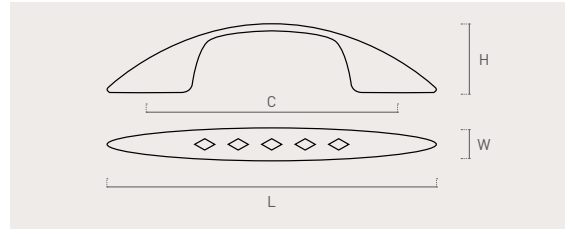

55

zamak

Color	Cod.	Ref.	C	L	W	H	
73	55615	55.96.73	96	126	14	25	12
	55815	55.128.73	128	160	14	25	12

56

zamak

Color	Cod.	Ref.	C	L	W	H	
72	56406	56.64.72	64	102	15	22	12
74	56418	56.64.74	64	102	15	22	12

62