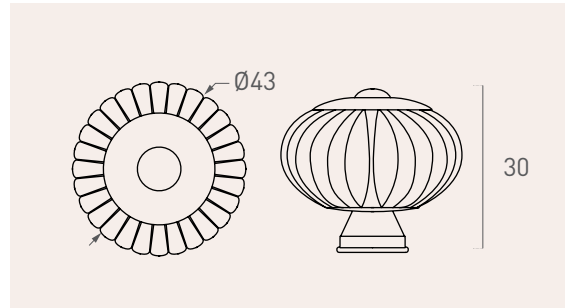

1070

latón brass

Color	Cod.	Ref.	Ø	H	⊞
81	1070LT	1070.42.81	42	20	12

1071

latón brass

Color	Cod.	Ref.	Ø	H	📦
81	1071LT	1071.38.81	38	23	12

1072

latón brass