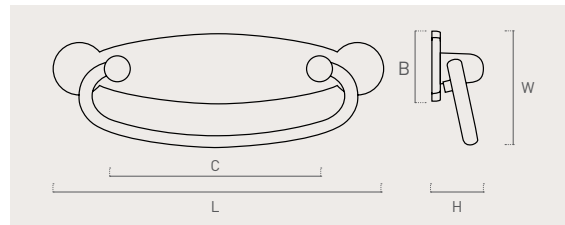

Color	Cod.	Ref.	Ø	L	W	H	B	Icon
77	2230N	223.50.77	48	54	45	19	21	12

250

zamak

Color	Cod.	Ref.	L	W	H	H	Icon
70	2500C	250.50.70	50	40	12	25	12
77	2500N	250.50.77	50	40	12	25	12

251

zamak

Color	Cod.	Ref.	C	L	W	H	B	Icon
70	2510C	251.105.70	64	105	37	13	23	12
77	2510N	251.105.77	64	105	37	13	23	12