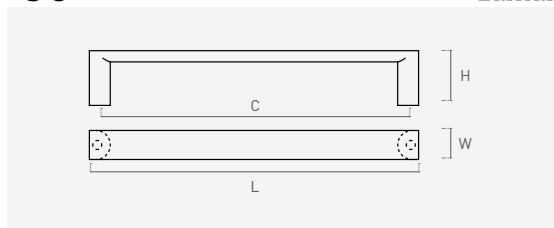

90

zamak

Color	Cod.	Ref.	C	L	W	H	
	90616	90.96.95	96	102	15,5	23	12
	90816	90.128.95	128	135	15,5	23	12
	90016	90.160.95	160	167	15,5	23	12