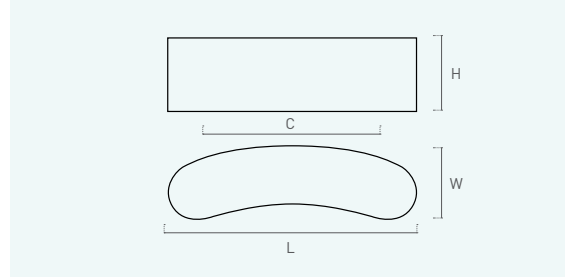

772

ABS

Color	Cod.	Ref.	C	L	W	H	
03	772BL	772.32.03	32	55	14	18	12
04	772MG	772.32.04	32	55	14	18	12
06	772MO	772.32.06	32	55	14	18	12
07	772NA	772.32.07	32	55	14	18	12
09	772VE	772.32.09	32	55	14	18	12
94	772CR	772.32.94	32	55	14	18	12

769

ABS

Color	Cod.	Ref.	C	L	W	H	
02	769AZ	769.128.02	128	198	40	21	12
03	769BL	769.128.03	128	198	40	21	12
04	769MG	769.128.04	128	198	40	21	12
06	769MO	769.128.06	128	198	40	21	12
07	769NA	769.128.07	128	198	40	21	12
09	769VE	769.128.09	128	198	40	21	12