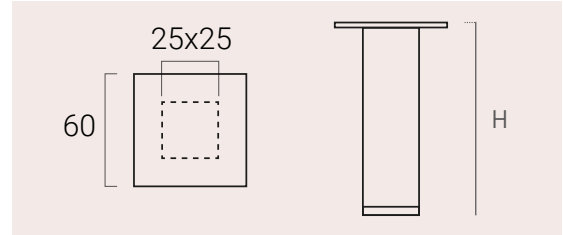

nesu® Furniture Legs

Gama Acero Steel Range

A GRANEL
BULK

5096

acero steel

Color	Cod.	Ref.	H	
	50963BL	5096.100.03	100	4
03	50965BL	5096.150.03	150	4
	50967BL	5096.700.03	700	4
	50963NE	5096.100.08	100	4
08	50965NE	5096.150.08	150	4
	50967NE	5096.700.08	700	4
	50963AL	5096.100.90	100	4
90	50965AL	5096.150.90	150	4
	50967AL	5096.700.90	700	4
	50963CR	5096.100.93	100	4
93	50965CR	5096.150.93	150	4
	50967CR	5096.700.93	700	4