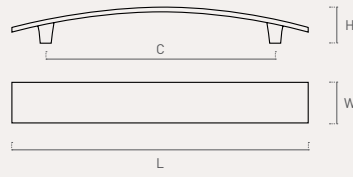

801

zamak zamak

pág. 144

Color	Cod.	Ref.	C	L	W	H	
73	801015	801.160.73	160	204	28	25	12