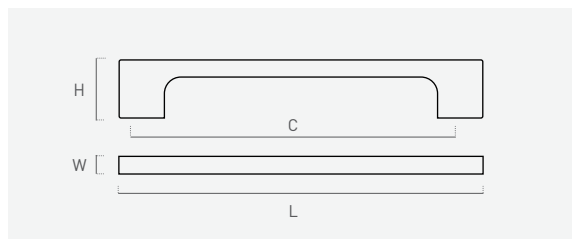

887

zamak

Color	Cod.	Ref.	C	L	W	H	
101	887025	887.160.101	160	195	9	30	12

876

zamak

Color	Cod.	Ref.	C	L	W	H	
93	876001	876.160.93	160	180	7	25	12
	876017	876.160.94	160	180	7	25	12
94	876217	876.192.94	192	212	7	25	12
	876825	876.128.101	128	148	7	25	12
	876025	876.160.101	160	180	7	25	12
101	876225	876.192.101	192	212	7	25	12
	876425	876.224.101	224	244	7	25	12