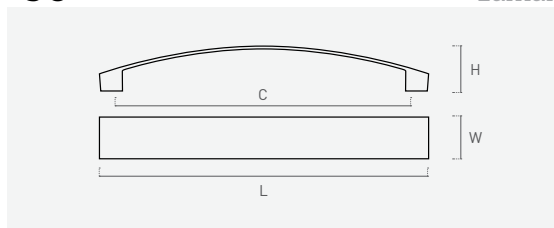

90

zamak

Color	Cod.	Ref.	C	L	W	H	
	90616	90.96.95	96	102	15,5	23	12
	90816	90.128.95	128	135	15,5	23	12
	90016	90.160.95	160	167	15,5	23	12

95

zamak

Color	Cod.	Ref.	C	L	W	H	
	95016	95.160.95	160	180	22	20	12
	95216	95.224.95	224	236	22	20	12