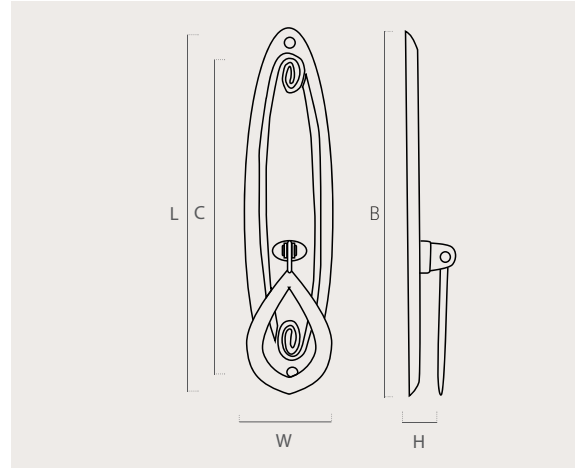

298PB1

294

zamak

Color	Cod.	Ref.	C	L	W	H	
31	294LT1	294.145.31	130	33	145	12	12
74	294BR1	294.145.74	130	33	145	12	12
86	294NF1	294.145.86	130	33	145	12	12
98	294CB1	294.145.98	130	33	145	12	12

294

zamak

Color	Cod.	Ref.	L	W	H	
31	294LT2	294.75.31	75	40	9	12
74	294BR2	294.75.74	75	40	9	12
86	294NF2	294.75.86	75	40	9	12
98	294CB2	294.75.98	75	40	9	12