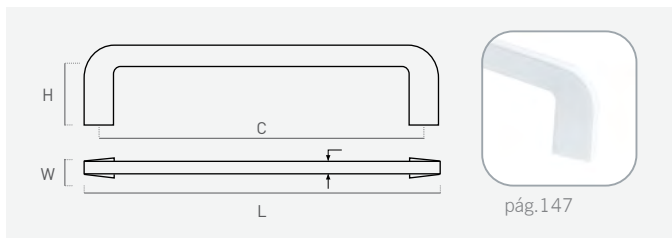

886

zamak

Color	Cod.	Ref.	C	L	W	H	
93	886001	886.160.93	160	175	8	32	12
94	886017	886.160.94	160	175	8	32	12
	886625	886.96.101	96	110	8	32	12
	886825	886.128.101	128	142	8	32	12
101	886025	886.160.101	160	174	8	32	12
	886225	886.192.101	192	206	8	32	12
	886525	886.256.101	256	270	8	32	12

887

zamak