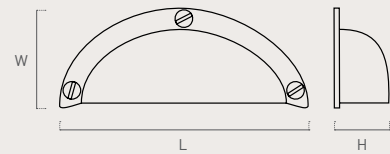

254

zamak

Color	Cod.	Ref.	C	L	W	H	
	2542C	254.32.70	32	78	30	17	12
	2544C	254.64.70	64	94	36	17	12