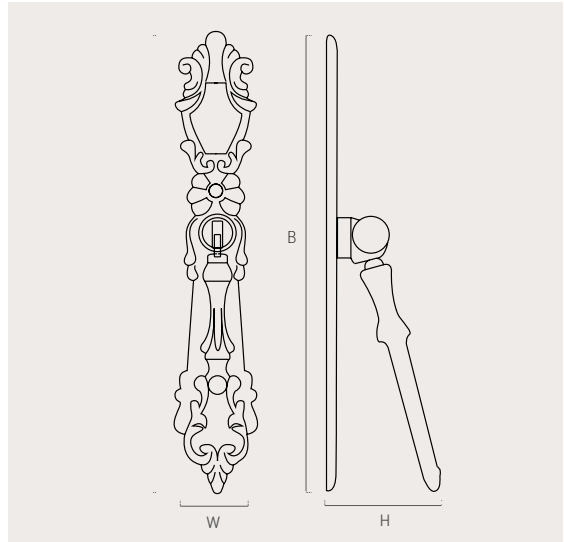

171B

zamak

Color	Cod.	Ref.	L	W	H	B	📦
74	171B2	171B.103.74	103	37	16	24	12
	171B1	171B.120.74	120	41	20	26	12

172A

zamak

Color	Cod.	Ref.	B	W	H	☐
	172A3	172A.112.74	105	24	23	12
74	172A2	172A.127.74	127	24	25	12
	172A1	172A.178.74	178	30	30	12