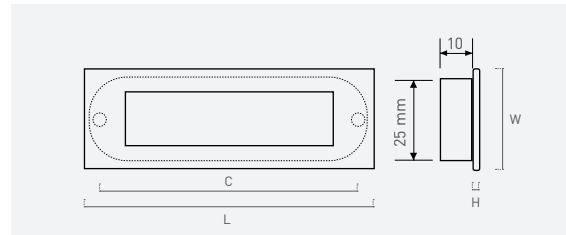

Color	Cod.	Ref.	Ø	H	Icon
93	863501	863.50.93	50	2	12
94	863517	863.50.94	50	2	12
95	863516	863.50.95	50	2	12

866

zamak

Color	Cod.	Ref.	C	L	W	H	Icon
94	866217	866.92.94	76	92	31	2	12

816

zamak

Color	Cod.	Ref.	C	L	W	H	Icon
93	816201	816.32.93	32	40	17	20	12