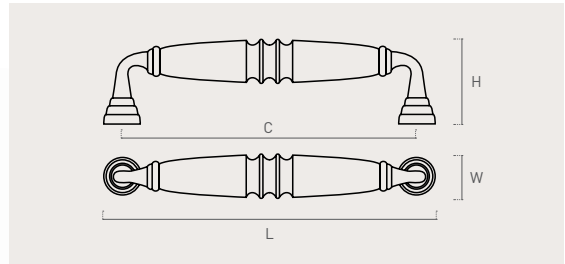

391

zamak **porcelana** porcelain

Color	Cod.	Ref.	C	L	W	H	📦
24	391B6	391.96.24	96	112	18	33	12
	391B8	391.128.24	128	144	18	33	12