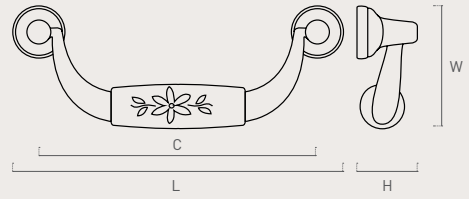

393

zamak **porcelana** porcelain

Color	Cod.	Ref.	C	L	W	H	
 24	393B6	393.96.24	96	112	18	32	12
	393B8	393.128.24	128	144	18	32	12

332

zamak porcelana porcelain

Color	Cod.	Ref.	C	L	W	H	
82	332H3	332.96.82	96	110	38	20	12
83	332H4	332.96.83	96	110	38	20	12