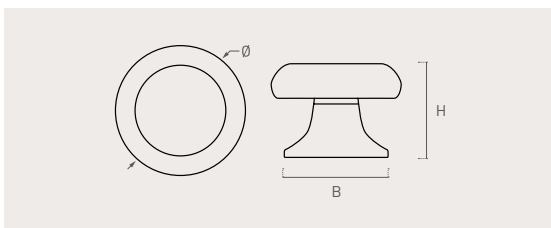

14 - 18

zamak

Color	Cod.	Ref.	Ø	H	B	📦
	14715	14.25.73	25	20	20	12
73	14315	14.30.73	30	23	23	12
	14815	14.35.73	35	25	27	12
	18726	18.25.74	25	20	20	12
	18326	18.30.74	30	23	23	12
74	18826	18.35.74	35	25	27	12