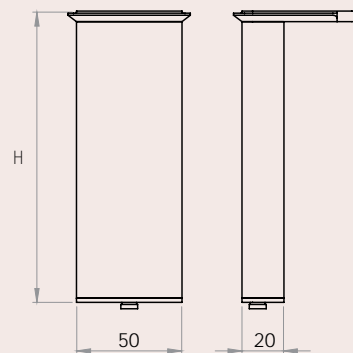

Con Colgador y EAN
Euroslot & Barcode

Regulador de hasta 5mm
Regulation up to 5 mm

5019

aluminium

Color	Cod.	Ref.	H	
	50196ALB	5019.200.84	200	8
	50198ALB	5019.400.84	400	8
	50196ALM	5019.200.91	200	8
	50198ALM	5019.400.91	400	8