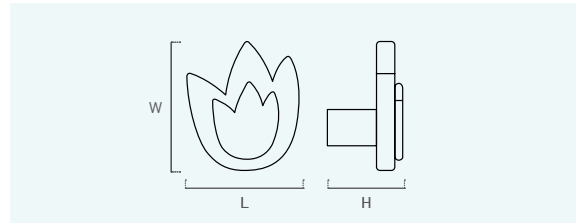

665S

madera wood

Color	Cod.	Ref.	L	W	H	📦
03	665BLS	665S.57.03	57	49	32	12
11	665RSS	665S.57.11	57	49	32	12
12	665VES	665S.57.12	57	49	32	12
14	665AZS	665S.57.14	57	49	32	12
21	665ARS	665S.57.21	57	49	32	12

Surtido/ Assortment

665SUS	665S.57.35	57	49	32	25