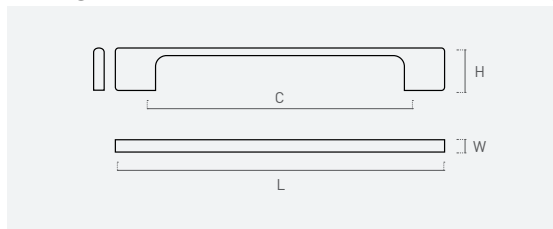

36

zamak

Color	Cod.	Ref.	L	W	H	
	36202	36.20.92	20	12	16	12
	36201	36.20.93	20	12	16	12
	36217	36.20.94	20	12	16	12

37

zamak

Color	Cod.	Ref.	Ø	H	
	37502	37.23.92	23	20	12
	37501	37.23.93	23	20	12

773

ABS