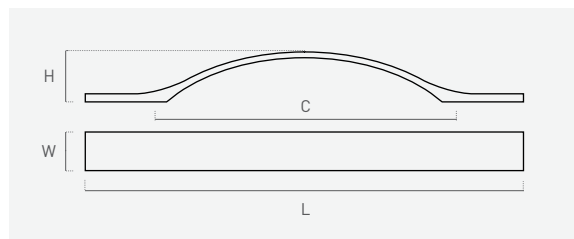

Color	Cod.	Ref.	C	L	W	H	
93	891801	891.128.93	128	193	17	22	12
101	891825	891.128.101	128	193	17	22	12