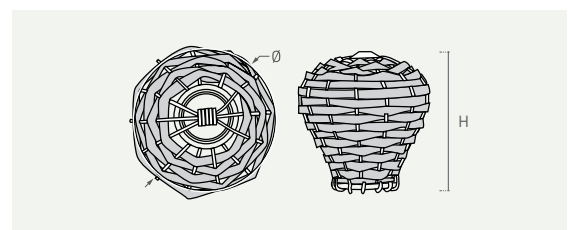

nácar-resina nacre-resin

Color Cod. Ref. Ø H

46 144A1 144.33.46 33 35 12

110

bambú-latón bamboo-brass

Color Cod. Ref. Ø H

45 110A1 110.36.45 36 31 12

404