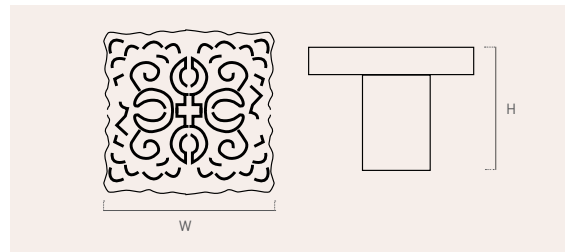

561

hierro iron