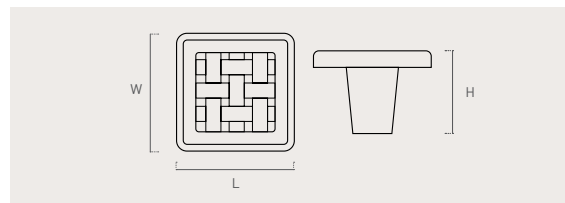

Color Cod. Ref. L W H

74 **201718** 201.25.74 **25 25 18 12**