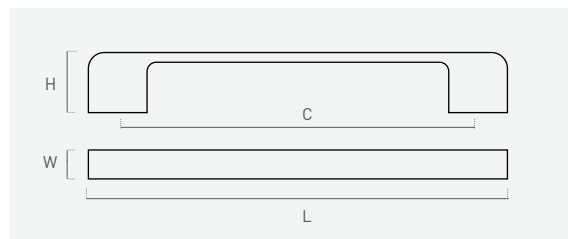

889

zamak

Color	Cod.	Ref.	C	L	W	H	
101	889025	889.160.101	160	174	12	23	12

877

zamak

Color	Cod.	Ref.	C	L	W	H	
94	877017	877.160.94	160	170	11	25	12
	877217	877.192.94	192	200	11	25	12
	877025	877.160.101	160	170	11	25	12
101	877225	877.192.101	192	200	11	25	12
	877425	877.224.101	224	232	11	25	12