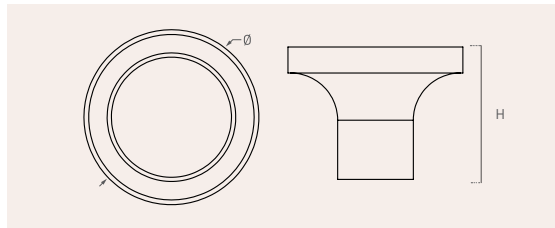

564

hierro iron

Color	Cod.	Ref.	Ø	H	📦
02	564AZ	564.35.02	35	26	12
03	564BL	564.35.03	35	26	12
04	564MG	564.35.04	35	26	12
07	564NA	564.35.07	35	26	12
10	564RJ	564.35.10	35	26	12
12	564VE	564.35.12	35	26	12

Surtido/ Assortment

564SU	564.35.35	35	26	24

598

metal