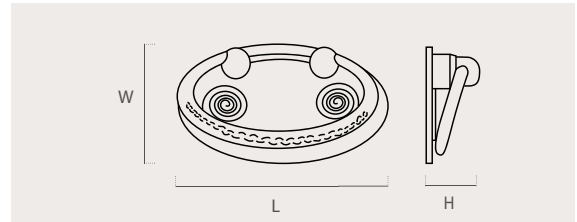

Color	Cod.	Ref.	C	L	B	W	H	
74	295BR1	295.143.74	137	152	148	29	15	12
	295BR2	295.111.74	93	112	102	29	15	12
86	295NF1	295.143.86	137	152	148	29	15	12
	295NF2	295.111.86	93	112	102	29	15	12
98	295CB1	295.143.98	137	152	148	29	15	12
	295CB2	295.111.98	93	112	102	29	15	12