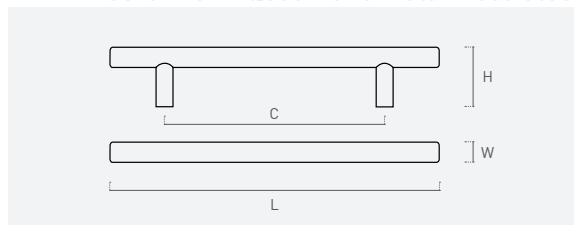

AISI 304 95

65

Acero inox hueco hollow stainless steel

Color	Cod.	Ref.	C	L	W	H	
	65001	65.96.95	96	146	12	36	12
	65002	65.128.95	128	178	12	36	12
	65003	65.160.95	160	210	12	36	12
	65004	65.192.95	192	242	12	36	12
	65005	65.224.95	224	274	12	36	12
	65006	65.242.95	242	292	12	36	12
<input type="radio"/> 95	65007	65.292.95	292	342	12	36	5
	65008	65.342.95	342	392	12	36	5
	65009	65.392.95	392	442	12	36	5
	65010	65.492.95	492	542	12	36	5
	65011	65.592.95	592	642	12	36	5
	65012	65.692.95	692	742	12	36	5
	65013	65.792.95	792	842	12	36	5
	65001N	65N.96.95	96	146	12	36	12
<input type="radio"/> 08	65002N	65N.128.95	128	178	12	36	12
	65003N	65N.160.95	160	210	12	36	12
	65004N	65N.192.95	192	242	12	36	12