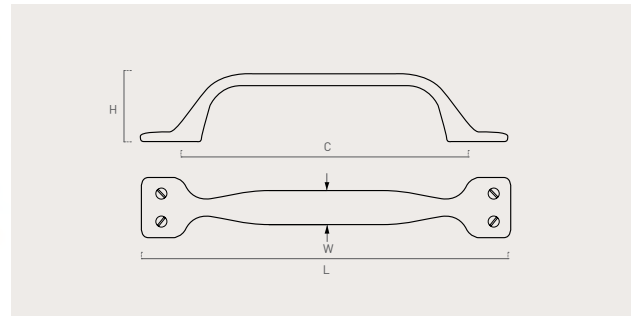

177

zamak

Color	Cod.	Ref.	C	L	W	H	
31	17731	177.64.31	64	82	24	18	12
74	177BR	177.64.74	64	82	24	18	12
77	177NE	177.64.77	64	82	24	18	12
80	177PT	177.64.80	64	82	24	18	12
98	177CB	177.64.98	64	82	24	18	12

227

zamak

Color	Cod.	Ref.	C	L	W	H	
31	22731	227.96.31	96	127	12	23	12
74	227C1	227.96.74	96	127	12	23	12
77	227NE	227.96.77	96	127	12	23	12
80	227PT	227.96.80	96	127	12	23	12
98	227CB	227.96.98	96	127	12	23	12