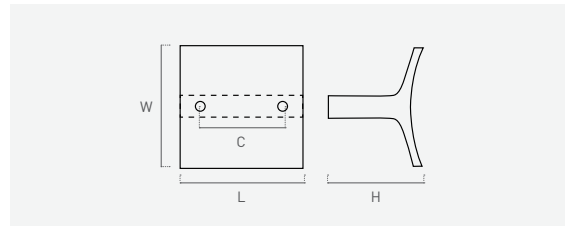

Color	Cod.	Ref.	Ø	H	☐
94	32217	32.20.94	20	25	12
95	32216	32.20.95	20	25	12

07

zamak

Color	Cod.	Ref.	Ø	H	☐
92	07202	07.12.92	12	17	12
93	07201	07.12.93	12	17	12
94	07217	07.12.94	12	17	12

811

zamak

Color	Cod.	Ref.	C	L	W	H	☐
95	811416	811.40.95	32	40	40	26	12