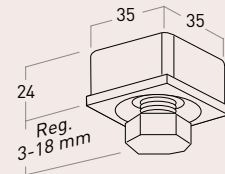

5014

ABS

Color	Cod.	Ref.	
	5014GR	5014.40.13	25
B5014 (Blister)			
	B5014GR	B5014.40.13	10