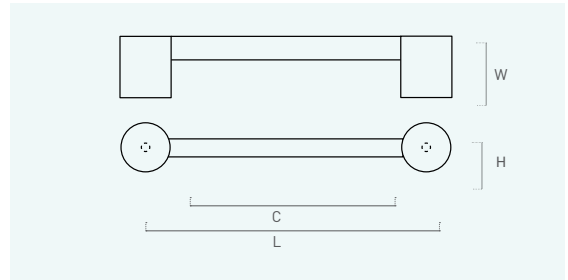

729

ABS

Color	Cod.	Ref.	C	L	W	H	
02	729AZ	729.128.02	128	152	30	25	12
03	729BL	729.128.03	128	152	30	25	12
04	729MG	729.128.04	128	152	30	25	12
06	729MO	729.128.06	128	152	30	25	12
07	729NA	729.128.07	128	152	30	25	12
09	729VE	729.128.09	128	152	30	25	12
11	729RS	729.128.11	128	152	30	25	12

Surtido/ Assortment

729SU	729.128.35	128	152	30	25	35