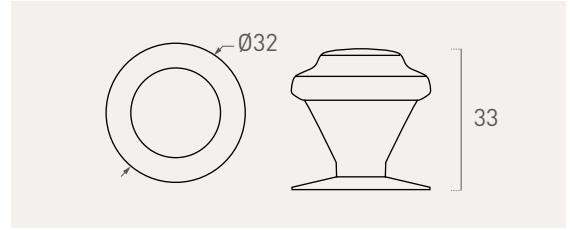

1081

hierro iron

Color	Cod.	Ref.	Ø	H	12
70	1081BR	1081.32.70	32	33	12
75	1081NE	1081.32.75	32	33	12