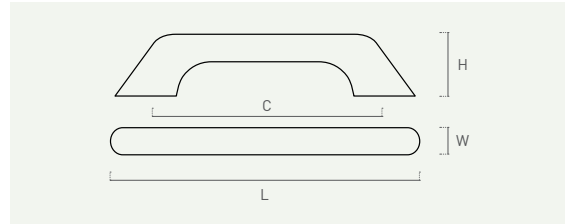

410

madera wood

Color	Cod.	Ref.	C	L	W	H	📦
61	410BC	410.96.61	96	120	12	25	25
62	410BB	410.96.62	96	120	12	25	25