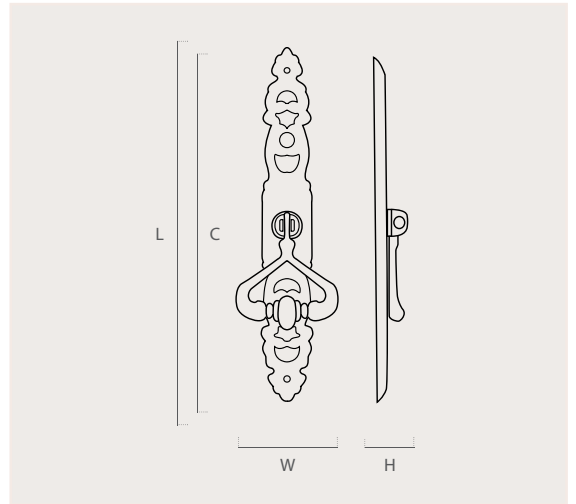

296

zamak

Color	Cod.	Ref.	C	L	W	H	
31	296LT3	296.135.31	120	135	37	15	12
74	296BR3	296.135.74	120	135	37	15	12
77	296NE3	296.135.77	120	135	37	15	12
86	296NF3	296.135.86	120	135	37	15	12

296

zamak

Color	Cod.	Ref.	C	L	W	H	
31	296LT4	296.132.31	120	132	20	25	12
74	296BR4	296.132.74	120	132	20	25	12
77	296NE4	296.132.77	120	132	20	25	12
86	296NF4	296.132.86	120	132	20	25	12

296

zamak

Color	Cod.	Ref.	C	L	W	H	
31	296LT2	296.133.31	117	133	16	23	12
	296BR2	296.133.74	117	133	16	23	12
74	296BR1	296.185.74	170	185	16	23	12
	296NE2	296.133.77	117	133	16	23	12
77	296NE1	296.185.77	170	185	16	23	12
	296NF2	296.133.86	117	133	16	23	12
86	296NF1	296.185.86	170	185	16	23	12