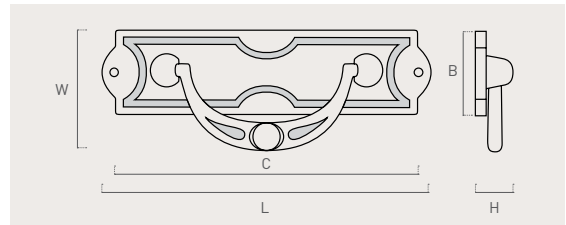

Color	Cod.	Ref.	Ø	H	
	2767C	276.25.73	25	20	12
73	2763C	276.29.73	29	20	12

274

zamak

Color	Cod.	Ref.	L	W	H	
	2742C	274.20.73	20	18	16	12
73	2747C	274.24.73	24	22	17	12

236

zamak

Color	Cod.	Ref.	C	L	W	H	B	
	2366C	236.76.73	68	76	31	13	25	12
73	2367C	236.107.73	98	107	32	13	27	12
	2366P	236.76.80	68	76	31	13	25	12
80	2367P	236.107.80	98	107	32	13	27	12