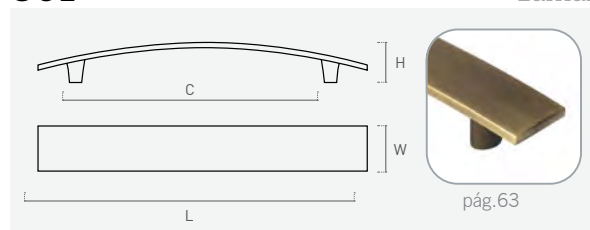

892

zamac

Color	Cod.	Ref.	C	L	W	H
101	892025	892.160.101	160	200	27	26

801

zamac

Color	Cod.	Ref.	C	L	W	H
94	801017	801.160.94	160	204	28	25
95	801016	801.160.95	160	204	28	25

895

zamak