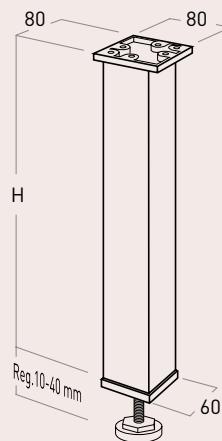

Con Colgador y EAN
Euroslot & Barcode

5080

aluminium

Color	Cod.	Ref.	H	
	50807ALM	5080.710.91	710	4
	50808ALM	5080.870.91	870	4

5084

acero steel

Color	Cod.	Ref.	H	Packs
03	50847BL 50848BL	5084.710.03 5084.870.03	710 870	4 4
08	50847NE 50848NE	5084.710.08 5084.870.08	710 870	4 4
90	50847AL 50848AL	5084.710.90 5084.870.90	710 870	4 4
93	50847CR 50848CR	5084.710.93 5084.870.93	710 870	4 4
95	50847IN 50848IN	5084.710.95 5084.870.95	710 870	4 4