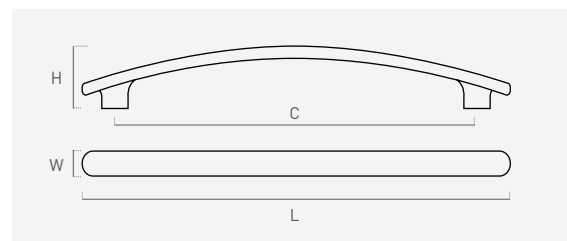

pág.146

Color	Cod.	Ref.	C	L	W	H	
	895630	895.96.75	96	108	14	22	12
	895830	895.128.75	128	140	14	22	12
	895030	895.160.75	160	172	14	22	12

896

zamak

Color	Cod.	Ref.	C	L	W	H	
	896830	896.128.75	128	158	10	26	12
	896030	896.160.75	160	190	10	26	12
	896230	896.192.75	192	222	10	26	12