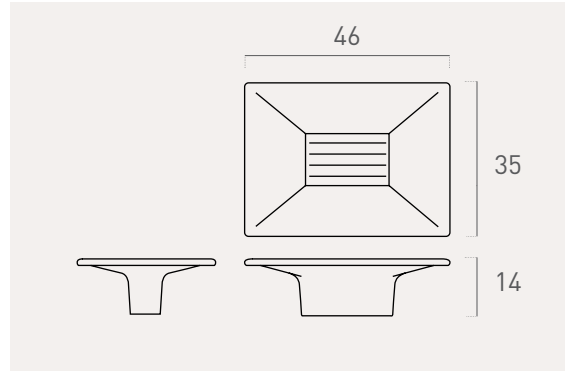

1081

hierro iron

Color	Cod.	Ref.	Ø	H	12
70	1081BR	1081.32.70	32	33	12
75	1081NE	1081.32.75	32	33	12

388

zamak zamak

Color	Cod.	Ref.	L	W	H	12
74	388BR	388.46.74	35	46	14	12

897

zamak zamak