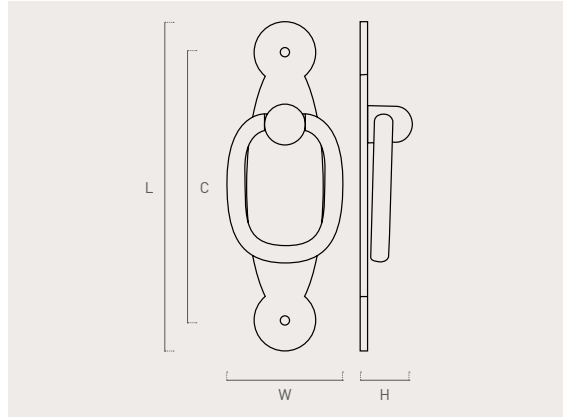

252

zamak

Color	Cod.	Ref.	C	L	W	H	☰
70	2520C	252.90.70	73	90	32	13	12
77	2520N	252.90.77	73	90	32	13	12