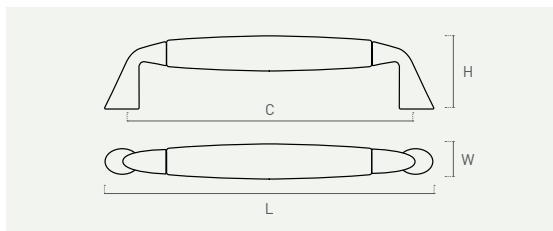

406HM

406HN

406NG

416

zamak-madera zamak-wood

Color	Cod.	Ref.	C	L	W	H	
	416AC	416.128.61	128	140	10	36	12
	416AB	416.128.62	128	140	10	36	12
	416AD	416.128.63	128	140	10	36	12

400

madera wood