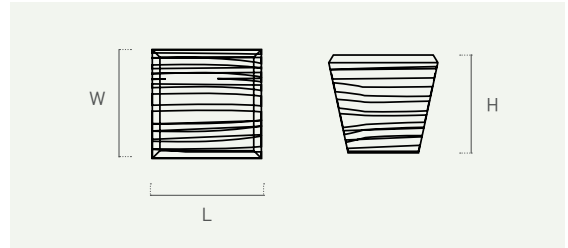

106

hueso bone

Color	Cod.	Ref.	∅	H	📦
43	106A1	106.36.43	36	28	12
47	106A2	106.36.47	36	28	12

148

hueso bone

Color	Cod.	Ref.	∅	H	📦
43	148A1	148.37.43	37	19	12

118

hueso bone