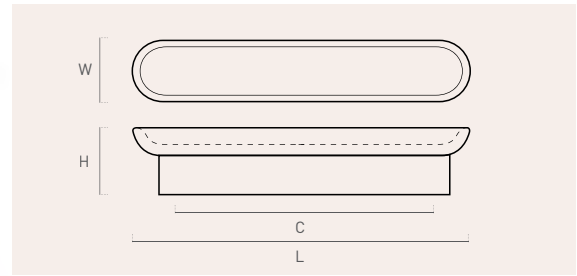

178

zamak

Color	Cod.	Ref.	C	L	W	H	
99	178LS3	178.64.99	64	96	28	19	12
	178LS4	178.96.99	96	129	28	19	12
100	178CS3	178.64.100	64	96	28	19	12
	178CS4	178.96.100	96	129	28	19	12
102	178AS3	178.64.102	64	96	28	19	12
	178AS4	178.96.102	96	129	28	19	12

178

zamak

Color	Cod.	Ref.	Ø	H	
31	178LT1	178.40.31	40	14	12
	178LT2	178.60.31	60	19	12
99	178LS1	178.40.99	40	14	12
	178LS2	178.60.99	60	19	12
100	178CS1	175.40.100	40	14	12
	178CS2	175.60.100	60	19	12
102	178AS1	175.40.102	40	14	12
	178AS2	175.60.102	60	19	12