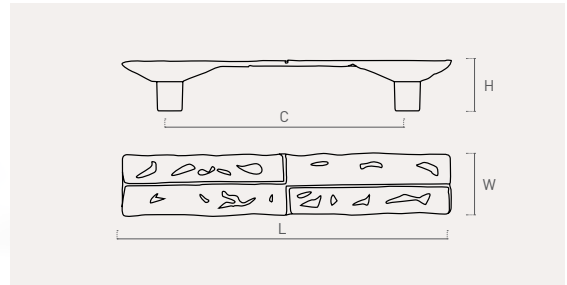

248

zamak

Color	Cod.	Ref.	C	L	W	H	
	2484C	248.64.73	64	94	25	21	12
	2486C	248.96.73	96	130	25	21	12
	2484P	248.64.80	64	94	25	21	12
	2486P	248.96.80	96	130	25	21	12