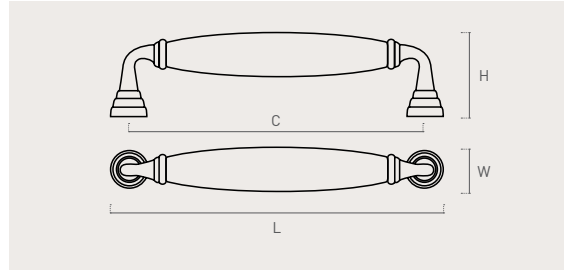

latón brass

Color	Cod.	Ref.	L	W	H	
70	505L2	505.57.70	57	32	24	12

506

latón brass

Color	Cod.	Ref.	Ø	H	
70	506L2	506.46.70	46	26	12

390

zamak **porcelana** porcelain

Color	Cod.	Ref.	C	L	W	H	📦
24	390B6	390.96.24	96	112	20	35	12
	390B8	390.128.24	128	144	20	35	12