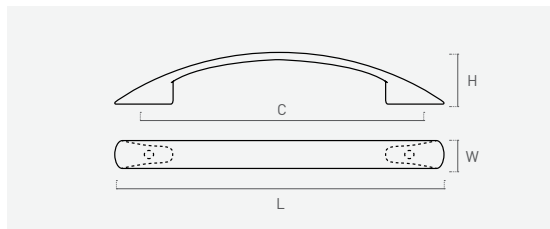

871

zamak

Color	Cod.	Ref.	C	L	W	H	
94	871817	871.128.94	128	188	Ø12	31	12

872

zamak

Color	Cod.	Ref.	C	L	W	H	
<input type="radio"/>	872617	872.96.94	96	131	12	28	12
<input checked="" type="radio"/>	872817	872.128.94	128	163	12	28	12
<input type="radio"/>	872017	872.160.94	160	195	12	28	12