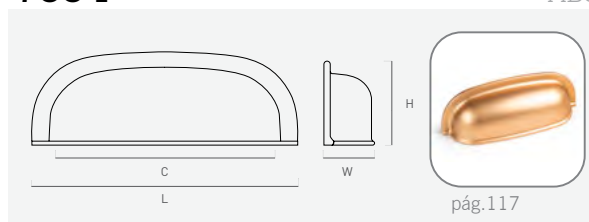

7334

ABS

Color	Cod.	Ref.	C	L	W	H	Icon
03	7334BL	7334.64.03	64	88	18	32	12
08	7334NE	7334.64.08	64	88	18	32	12
80	7334PT	7334.64.80	64	88	18	32	12
94	7334CR	7334.64.94	64	88	18	32	12