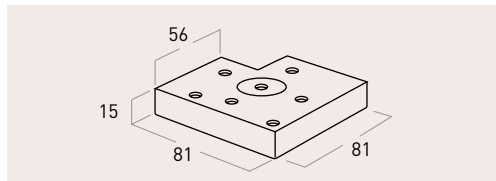

5012

ABS

Color	Cod.	Ref.	H	CS
90	5012AL	5012.15.90	15	16
93	5012CR	5012.15.93	15	16

B5012 (Blister)

90	B5012AL	B5012.15.90	6	
93	B5012CR	B5012.15.93	6