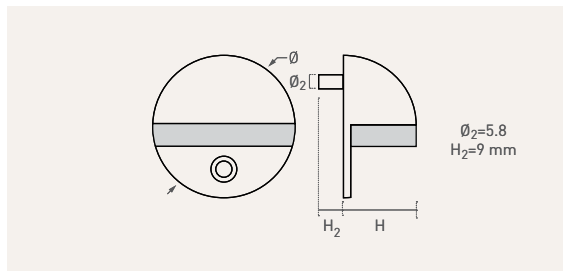

834

stainless steel