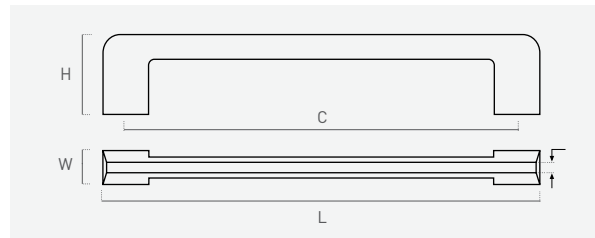

Color	Cod.	Ref.	C	L	W	H	
☒ 93	894001	894.160.93	160	174	15	32	12
☒ 94	894017	894.160.94	160	174	15	32	12
	894825	894.128.101	128	142	15	32	12
☒ 101	894025	894.160.101	160	174	15	32	12
	894425	894.224.101	224	238	15	32	12