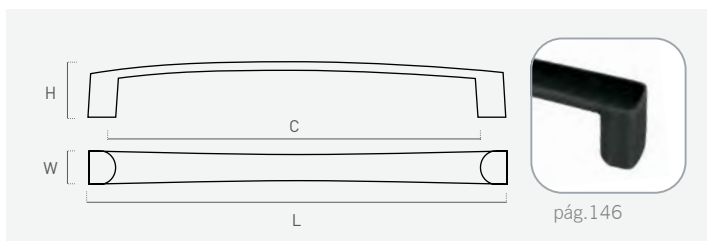

892

zamac

Color	Cod.	Ref.	C	L	W	H
101	892025	892.160.101	160	200	27	26

801

zamac

Color	Cod.	Ref.	C	L	W	H
94	801017	801.160.94	160	204	28	25
95	801016	801.160.95	160	204	28	25

895

zamak