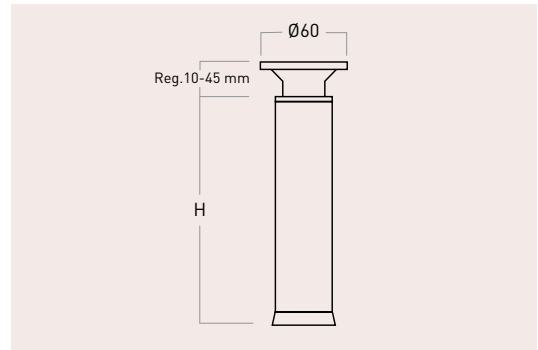

nesu® Furniture Legs

Gama Aluminio Aluminium Range

Con Colgador y EAN
Euroslot & Barcode

5004

aluminium

Color	Cod.	Ref.	H	8
84	50043ALB	5004.100.84	100	8
	50044ALB	5004.120.84	120	8
	50045ALB	5004.150.84	150	8
91	50043ALM	5004.100.91	100	8
	50044ALM	5004.120.91	120	8
	50045ALM	5004.150.91	150	8
95	50043ALI	5004.100.95	100	8
	50044ALI	5004.120.95	120	8
	50045ALI	5004.150.95	150	8