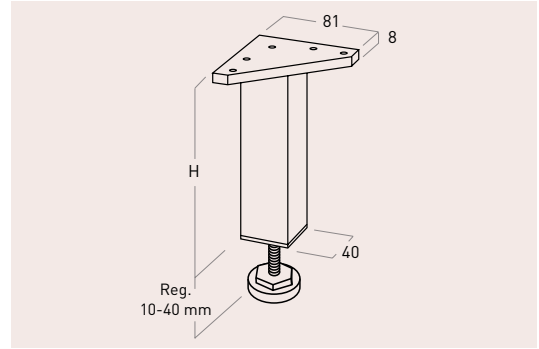

5002

aluminium