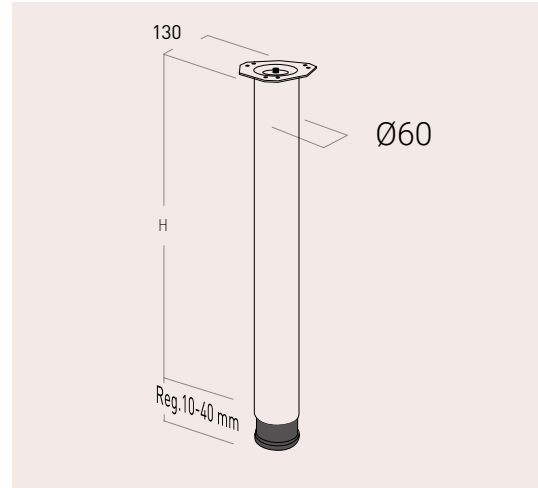

Con Colgador y EAN
Euroslot & Barcode

5080

aluminium

Color	Cod.	Ref.	H	
	50807ALM	5080.710.91	710	4
	50808ALM	5080.870.91	870	4

5084

acero steel

Color	Cod.	Ref.	H	Packs
03	50847BL 50848BL	5084.710.03 5084.870.03	710 870	4 4
08	50847NE 50848NE	5084.710.08 5084.870.08	710 870	4 4
90	50847AL 50848AL	5084.710.90 5084.870.90	710 870	4 4
93	50847CR 50848CR	5084.710.93 5084.870.93	710 870	4 4
95	50847IN 50848IN	5084.710.95 5084.870.95	710 870	4 4