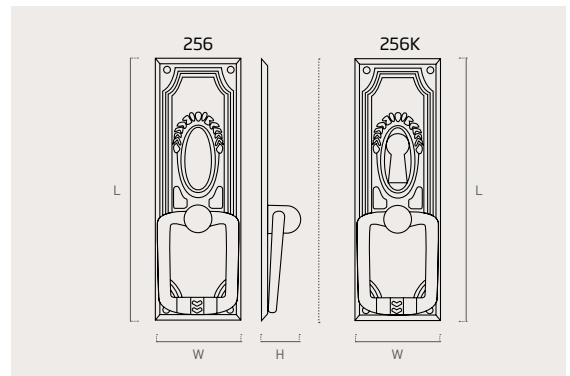

255

zamak

Color	Cod.	Ref.	L	W	H	B	Box
70	2550C	255.85.70	85	40	14	32	12

256

zamak

Color	Cod.	Ref.	L	W	H	Box
70	2560C	256.80.70	80	27	12	12
	2561C	256K.80.70	80	27	12	12

257

zamak