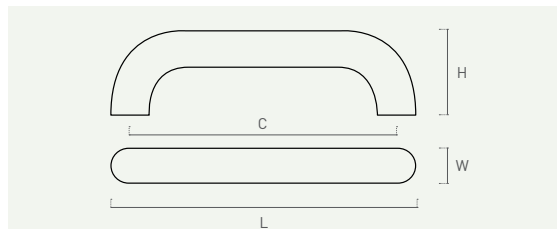

410

madera wood

Color	Cod.	Ref.	C	L	W	H	📦
61	410BC	410.96.61	96	120	12	25	25
62	410BB	410.96.62	96	120	12	25	25

411

madera wood

Color	Cod.	Ref.	C	L	W	H	
61	411BC	411.96.61	96	110	14	30	25
62	411BB	411.96.62	96	110	14	30	25