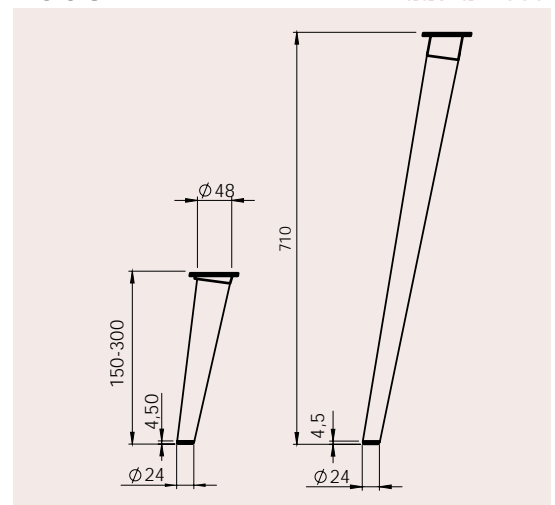

Color	Cod.	Ref.	H	⊞
	50871BL	5087.150.03	150	8
03	50873BL	5087.300.03	300	8
	50877BL	5087.710.03	710	4
	50871HC	5087.150.60	150	8
60	50873HC	5087.300.60	300	8
	50877HC	5087.710.60	710	4
	50871HCB	5087.150.60B	150	8
60	50873HCB	5087.300.60B	300	8
	50877HCB	5087.710.60B	710	4
	50871HN	5087.150.62	150	8
62	50873HN	5087.300.62	300	8
	50877HN	5087.710.62	710	4
	50871HNB	5087.150.62B	150	8
62	50873HNB	5087.300.62B	300	8
	50877HNB	5087.710.62B	710	4