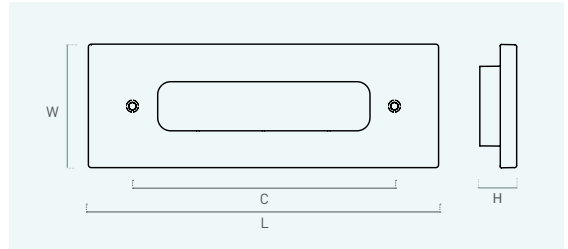

731

ABS

Color	Cod.	Ref.	C	L	W	H	
02	731AZ	731.128.02	128	170	60	18	12
03	731BL	731.128.03	128	170	60	18	12
04	731MG	731.128.04	128	170	60	18	12
06	731MO	731.128.06	128	170	60	18	12
07	731NA	731.128.07	128	170	60	18	12
09	731VE	731.128.09	128	170	60	18	12
11	731RS	731.128.11	128	170	60	18	12

Surtido/ Assortment

731SU	731.128.35	128	170	60	18	35