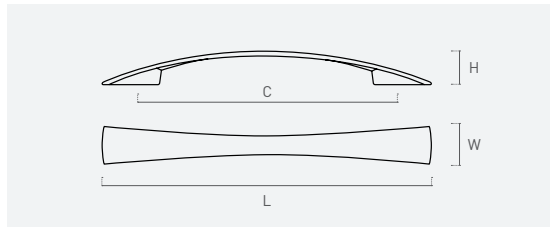

99

zamak

Color	Cod.	Ref.	C	L	W	H	
<input type="radio"/>	99617	99.96.94	96	121	19	18	12
<input checked="" type="radio"/>	99817	99.128.94	128	156	19	26	12

57

zamak

Color	Cod.	Ref.	C	L	W	H	
<input checked="" type="radio"/>	57602	57.96.92	96	151	8-18	22	12
<input type="radio"/>	57802	57.96.92	128	185	8-18	22	12
<input checked="" type="radio"/>	57601	57.96.93	96	151	8-18	22	12
<input type="radio"/>	57801	57.128.93	128	185	8-18	22	12
<input checked="" type="radio"/>	57617	57.96.94	96	151	8-18	22	12
<input type="radio"/>	57817	57.128.94	128	185	8-18	22	12