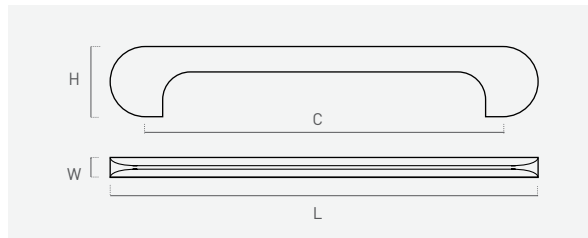

Color	Cod.	Ref.	C	L	W	H	
101	887025	887.160.101	160	195	9	30	12