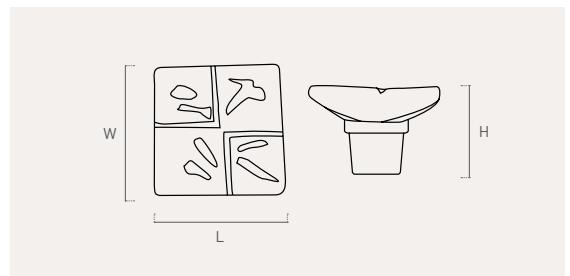

248

zamak

Color	Cod.	Ref.	C	L	W	H	
	2484C	248.64.73	64	94	25	21	12
	2486C	248.96.73	96	130	25	21	12
	2484P	248.64.80	64	94	25	21	12
	2486P	248.96.80	96	130	25	21	12

249

zamak

Color	Cod.	Ref.	L	W	H	
	2492C	249.20.73	20	20	17	12
	2497C	249.26.73	26	26	19	12
	2493C	249.33.73	33	33	21	12
	2492P	249.20.80	20	20	17	12
	2497P	249.26.80	26	26	19	12
	2493P	249.33.80	33	33	21	12