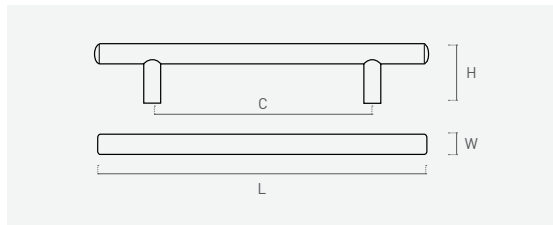

773

ABS

Color	Cod.	Ref.	C	L	W	H	📦
03	7730BL	773.160.03	160	192	8	25	12
08	7730NE	773.160.08	160	192	8	25	12
94	7730CR	773.160.94	160	192	8	25	12

774

ABS

Color	Cod.	Ref.	C	L	W	H	📦
03	7748BL	774.128.03	128	144	21	25	12
	7740BL	774.160.03	160	190	21	25	12
08	7748NE	774.128.08	128	144	21	25	12
	7740NE	774.160.08	160	190	21	25	12
94	7748CR	774.128.94	128	144	21	25	12
	7740CR	774.160.94	160	190	21	25	12

788

ABS

Color	Cod.	Ref.	C	L	W	H	📦
94	788CR	788.128.94	128	196	Ø11	24	12