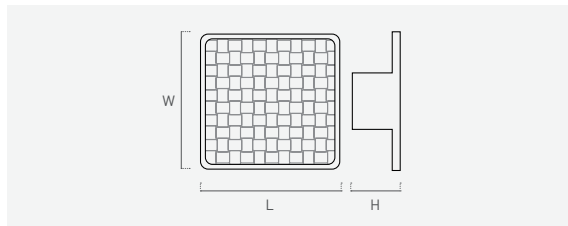

1028 zamak **piel sintética** synthetic leather

Color	Cod.	Ref.	C	L	W	H		
☐	10282BL	1028.32.03	32	50	50	24	12	
☐	10288BL	1028.38.03	-	38	38	21	12	
☐	10282NE	1028.32.08	32	50	50	24	12	
☐	10288NE	1028.38.08	-	38	38	21	12