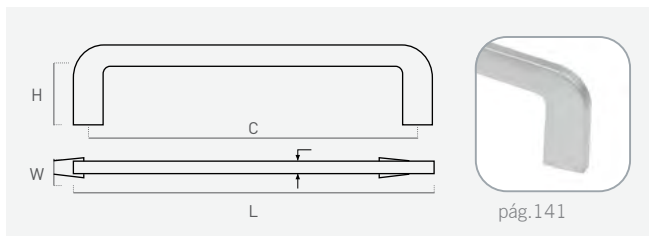

895

zamak

pág.145

Color	Cod.	Ref.	C	L	W	H	☰
08	895022	895.160.08	160	172	14	22	12

886

zamak

Color	Cod.	Ref.	C	L	W	H	
03	886021	886.160.03	160	175	8	32	12
	886221	886.192.03	192	207	8	32	12
	886022	886.160.08	160	175	8	32	12
08	886222	886.192.08	192	207	8	32	12