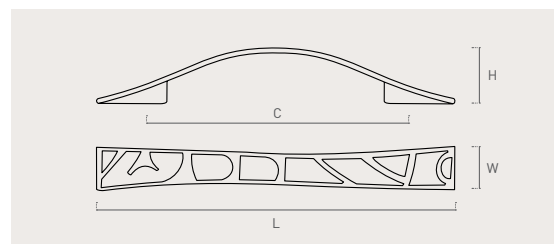

Color Cod. Ref. C L W H
74 202618 202.96.74 96 139 18 22 12