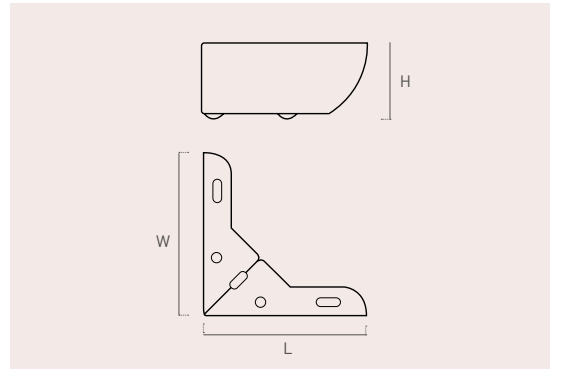

Con Colgador y EAN
Euroslot & Barcode

5021

steel