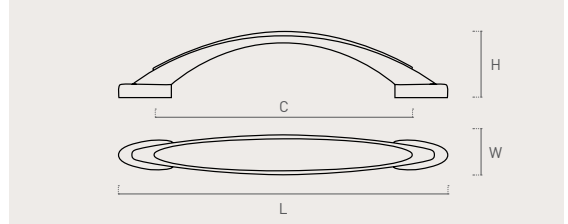

280

zamak

Color	Cod.	Ref.	C	L	W	H	
70	2804C	280.64.70	64	88	15	21	12
	2806C	280.96.70	96	124	15	25	12