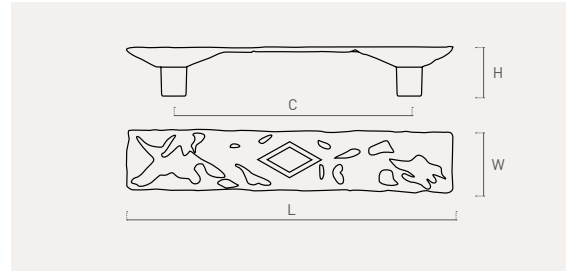

230

zamak

Color	Cod.	Ref.	C	L	W	H	☐
	2304C	230.64.73	64	94	25	21	12
73	2306C	230.96.73	96	130	25	21	12
	2304P	230.64.80	64	94	25	21	12
80	2306P	230.96.80	96	130	25	21	12