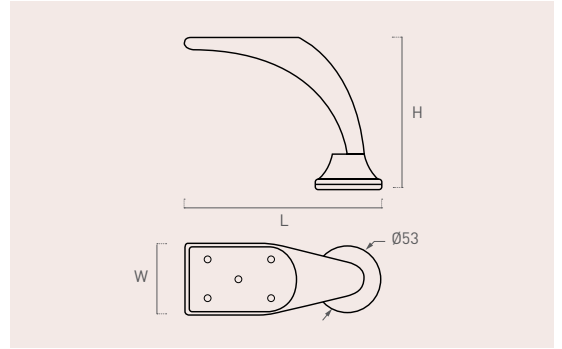

Con B= BLISTER
with B= BLISTER

Cod.	Ref.	Ø	Packs
B5016M10C	B5016.M10.90	Ø30	10

Con Colgador y EAN
Euroslot & Barcode

5023

acero steel

Color	Cod.	Ref.	L	W	H	
93	5023CR	5023.120.93	160	58	120	8

Con Colgador y EAN
Euroslot & Barcode