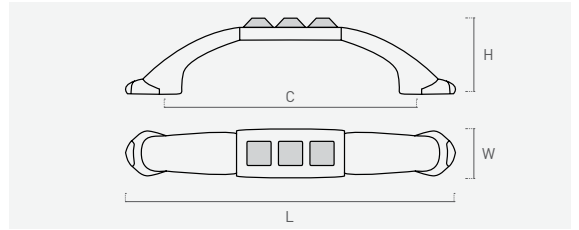

47

porcelana porcelain

Color	Cod.	Ref.	Ø	H	☐
	477MO	47.25.03	25	26	12
03	473MO	47.30.03	30	30	12
	478MO	47.35.03	35	33	12

1080

porcelana porcelain

Color	Cod.	Ref.	Ø	H	☐
71	1080BL	1080.38.71	38	25	12

1005

swarovski