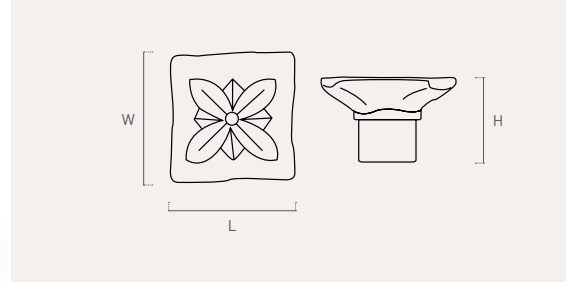

240

zamak

Color	Cod.	Ref.	C	L	W	H	
	2404C	240.64.73	64	94	25	21	12
	2406C	240.96.73	96	130	25	21	12
	2404P	240.64.80	64	94	25	21	12
	2406P	240.96.80	96	130	25	21	12

241

zamak

Color	Cod.	Ref.	L	W	H	☐
	2412C	241.20.73	20	20	17	12
73	2417C	241.26.73	26	26	19	12
	2413C	241.33.73	33	33	21	12
	2412P	241.20.80	20	20	17	12
80	2417P	241.26.80	26	26	19	12
	2413P	241.33.80	33	33	21	12