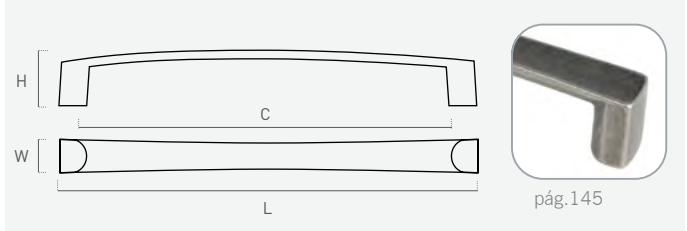

895

zamak

pág.145

Color	Cod.	Ref.	C	L	W	H	☰
08	895022	895.160.08	160	172	14	22	12