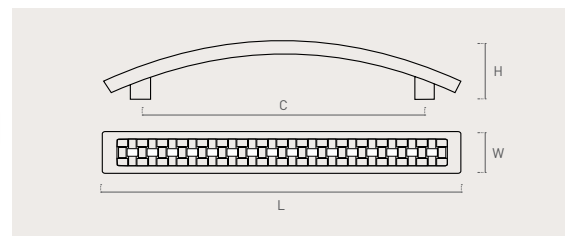

Color Cod. Ref. C L W H

74 **201618** 201.96.74 **96 120 19 23 12**