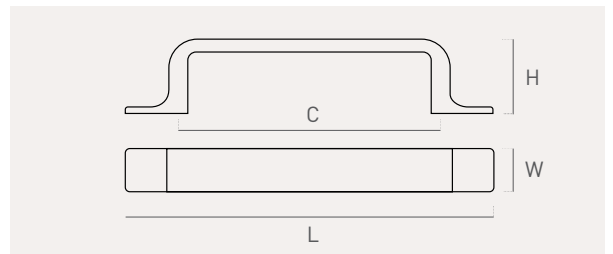

1081

hierro iron

Color	Cod.	Ref.	Ø	H	12
70	1081BR	1081.32.70	32	33	12
75	1081NE	1081.32.75	32	33	12

388

zamak zamak

Color	Cod.	Ref.	L	W	H	12
74	388BR	388.46.74	35	46	14	12

897

zamak zamak