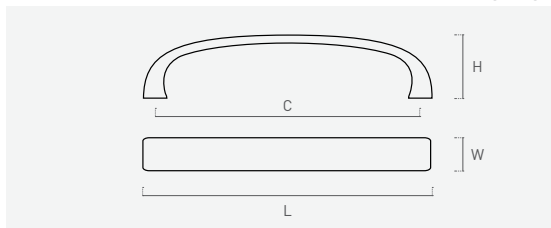

79

zamak

Color	Cod.	Ref.	C	L	W	H	
	79617	79.96.94	96	128	8	24	12
	79817	79.128.94	128	154	8	24	12

91

zamak

Color	Cod.	Ref.	C	L	W	H	
	91017	91.160.94	160	180	19	25	12
	91016	91.160.95	160	180	19	25	12

818

zamak