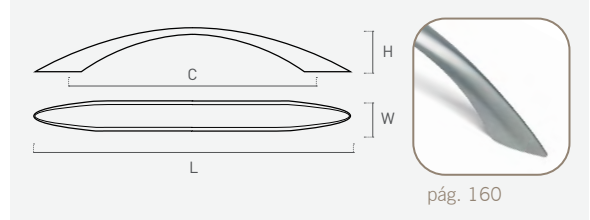

867

zamak

Color	Cod.	Ref.	C	L	W	H	
81	867619	867.96.81	96	127	12	24	12
	867819	867.128.81	128	158	12	24	12