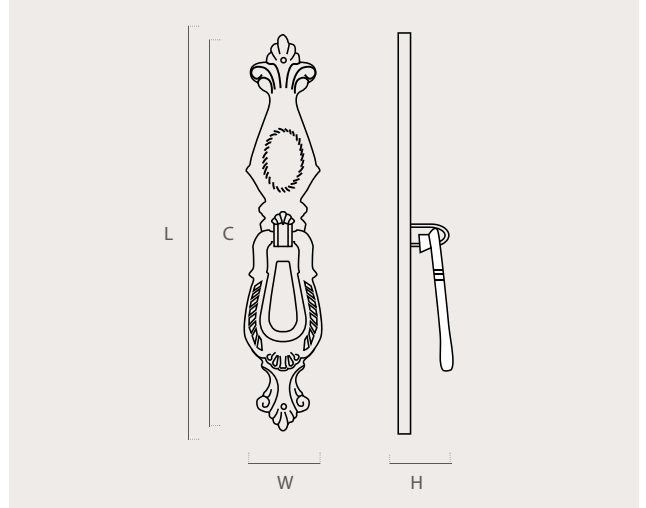

CON
BOCALLAVE
KEY HOLE

Color	Cod.	Ref.	C	L	W	H	
74	218A2	218.122.74	107	122	26	18	12
	218A1	218.164.74	142	164	30	22	12
87	218ABB2	218.122.87	107	122	26	18	12
	218ABB1	218.164.87	142	164	30	22	12
74	218A2B	218B.122.74	107	122	26	18	12
	218A1B	218B.164.74	142	164	30	22	12