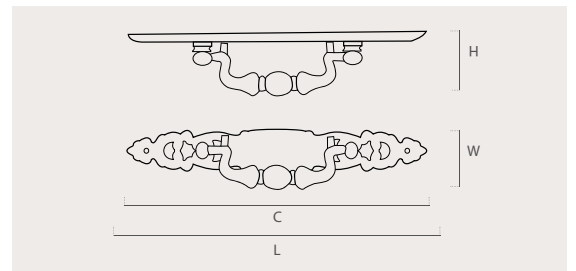

296

zamak

Color	Cod.	Ref.	C	L	W	H	
31	296LT3	296.135.31	120	135	37	15	12
74	296BR3	296.135.74	120	135	37	15	12
77	296NE3	296.135.77	120	135	37	15	12
86	296NF3	296.135.86	120	135	37	15	12

296

zamak

Color	Cod.	Ref.	C	L	W	H	
31	296LT4	296.132.31	120	132	20	25	12
74	296BR4	296.132.74	120	132	20	25	12
77	296NE4	296.132.77	120	132	20	25	12
86	296NF4	296.132.86	120	132	20	25	12