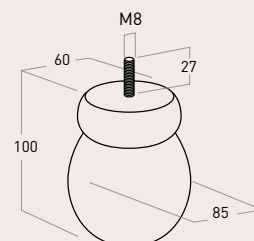

5049

madera wood