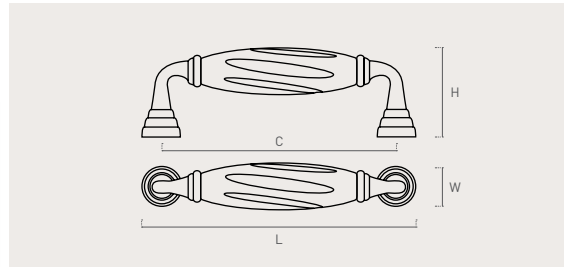

392

zamak **porcelana** porcelain