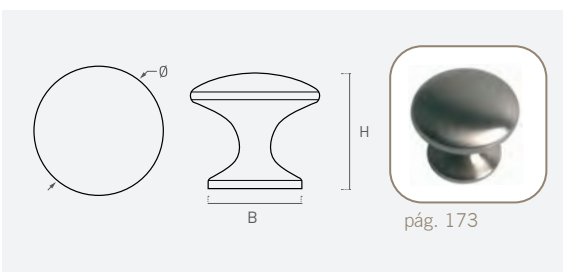

25

zamak

pág. 173

Color	Cod.	Ref.	Ø	H	B	
73	25315	25.30.73	30	27	22	12
96	25303	25.30.96	30	27	22	12