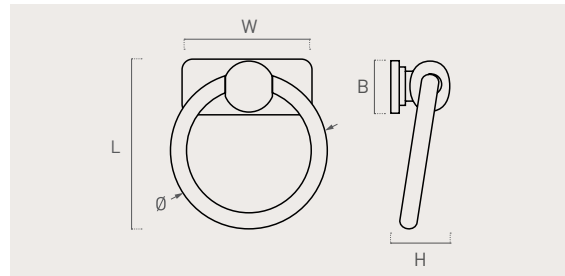

239

zamak

Color	Cod.	Ref.	L	W	H	📦
	2393C	239.30.73	30	20	3	12
	2393P	239.30.80	30	20	3	12

228

zamak

Color	Cod.	Ref.	L	W	H	📦
	228C1	228.22.74	22	18	8	12

223

zamak