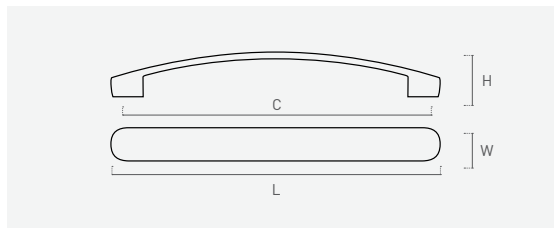

79

zamak

Color	Cod.	Ref.	C	L	W	H	
	79617	79.96.94	96	128	8	24	12
	79817	79.128.94	128	154	8	24	12

91

zamak

Color	Cod.	Ref.	C	L	W	H	
	91017	91.160.94	160	180	19	25	12
	91016	91.160.95	160	180	19	25	12

818

zamak