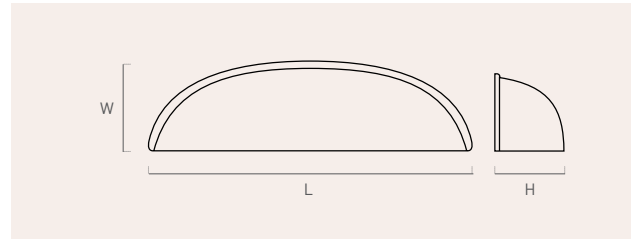

176

zamak

Color	Cod.	Ref.	Ø	H	☐
31	17631	176.32.31	32	14	12
74	176BR	176.32.74	32	14	12
77	176NE	176.32.77	32	14	12
80	176PT	176.32.80	32	14	12
98	176CB	176.32.98	32	14	12

177

zamak

Color	Cod.	Ref.	C	L	W	H	
31	17731	177.64.31	64	82	24	18	12
74	177BR	177.64.74	64	82	24	18	12
77	177NE	177.64.77	64	82	24	18	12
80	177PT	177.64.80	64	82	24	18	12
98	177CB	177.64.98	64	82	24	18	12