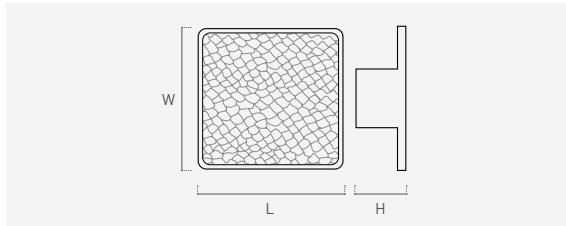

1027 zamak **piel sintética** synthetic leather

Color	Cod.	Ref.	C	L	W	H		
☐	10272BL	1027.32.03	32	50	50	24	12	
☐	10278BL	1027.38.03	-	38	38	21	12	
☐	10272MA	1027.32.05	32	50	50	24	12	
☐	10278MA	1027.38.05	-	38	38	21	12	
☐	10272NE	1027.32.08	32	50	50	24	12	
☐	10278NE	1027.38.08	-	38	38	21	12	
☐	10272BE	1027.32.21	32	50	50	24	12	
☐	10278BE	1027.38.21	-	38	38	21	12