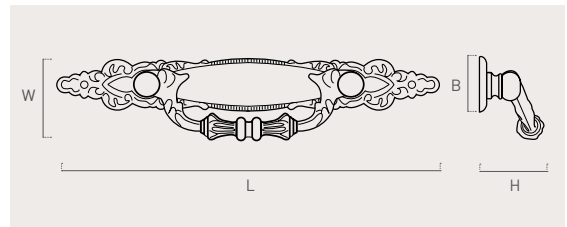

217B

zamak

Color	Cod.	Ref.	L	W	H	B	☐
	217B2	217B.117.74	107	24	24	16	12
74	217B1	217B.135.74	135	33	24	19	12

217C

zamak