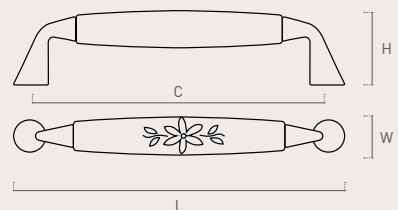

334

zamak porcelana porcelain