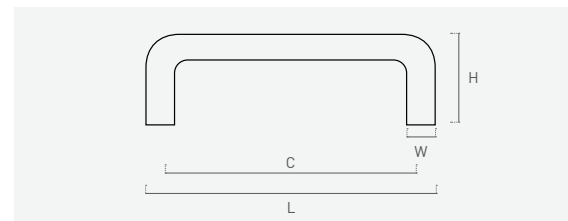

868

zamak

pág. 114

Color	Cod.	Ref.	C	L	W	H	
☐	868602	868.96.92	96	112	8	23,5	25
☐	868802	868.128.92	128	152	9	26	25
☐	868601	868.96.93	96	112	8	23,5	25
☐	868801	868.128.93	128	152	9	26	25
☐	868617	868.96.94	96	112	8	23,5	25
☐	868817	868.128.94	128	152	9	26	25

58

zamak

Color	Cod.	Ref.	C	L	W	H	
☐	58602	58.96.92	96	115	6-16	29	12
☐	58802	58.128.92	128	155	6-16	29	12
☐	58601	58.96.93	96	115	6-16	29	12
☐	58801	58.128.93	128	155	6-16	29	12
☐	58617	58.96.94	96	115	6-16	29	12
☐	58817	58.128.94	128	155	6-16	29	12

64

zamak

Color	Cod.	Ref.	C	L	W	H	
☐	64402	64.64.92	64	72	Ø8	28	12
☐	64602	64.96.92	96	104	Ø8	28	12
☐	64401	64.64.93	64	72	Ø8	28	12
☐	64601	64.96.93	96	104	Ø8	28	12