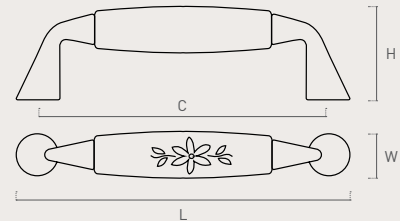

333

zamak porcelana porcelain

Color	Cod.	Ref.	C	L	W	H	
82	333H3	333.96.82	96	112	16	33	12
83	333H4	333.96.83	96	112	16	33	12