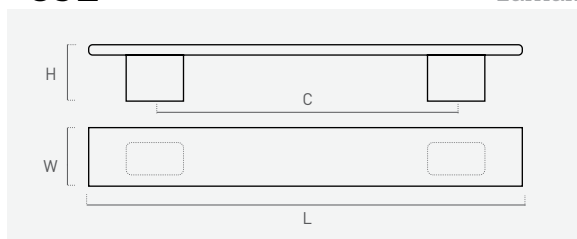

892

zamac

Color	Cod.	Ref.	C	L	W	H
101	892025	892.160.101	160	200	27	26

801

zamac