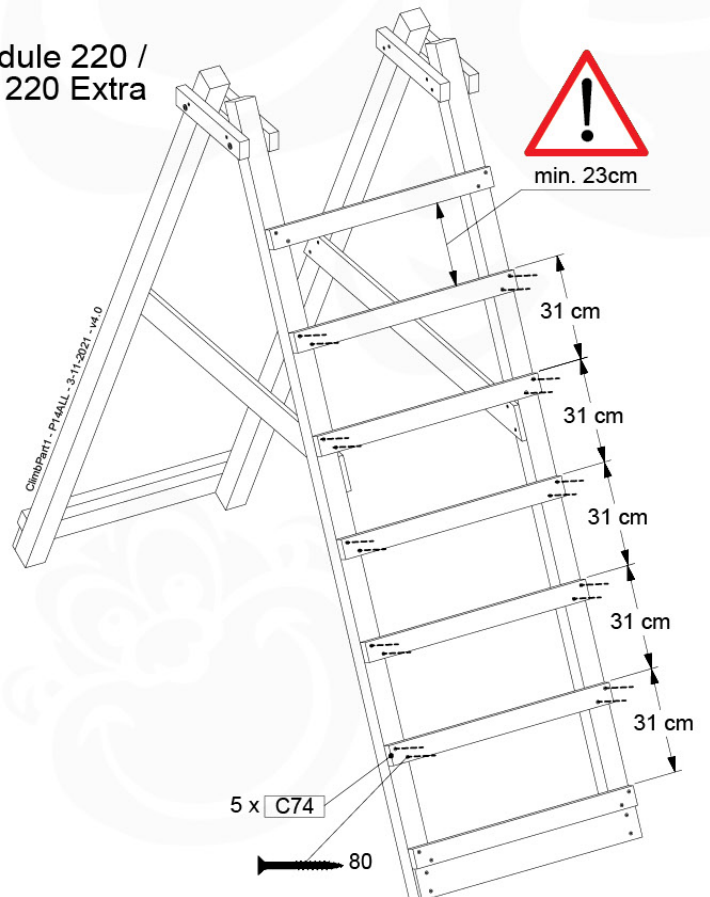

Climb Module 220 / 220 Extra