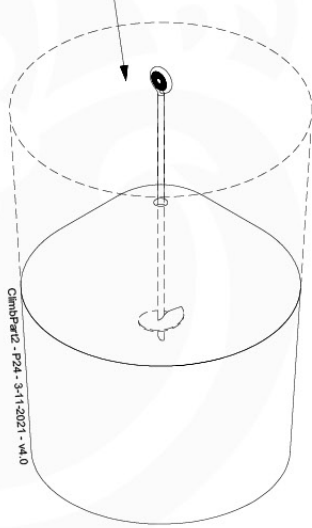

Ø 5 mm

C37

2 x 80

137

Ø 5 mm

06-10

06-11

2 positions

1 position

06-12

06-13

06-14

07-1

07-2

20 L / 40 kg

GiantBrew® - P24 - 3-11-2021 - v.1.0