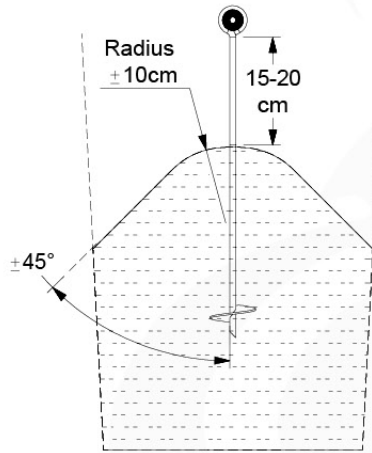

07-2

20 L / 40 kg

GiantBrew® - P24 - 3-11-2021 - v.1.0

1.

2.

24h

3.

4.

08 Accessories

250_034

250_013