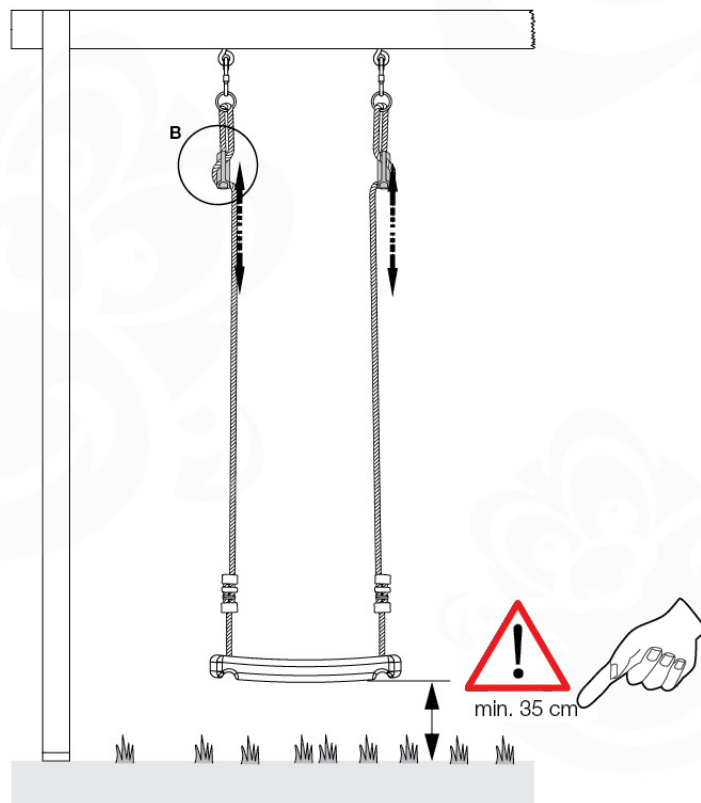

Ø 5 mm

C37

2 x 80

137

Ø 5 mm

06-10

06-11

2 positions

1.

2.

24h

3.

4.

08 Accessories

250_034

250_013