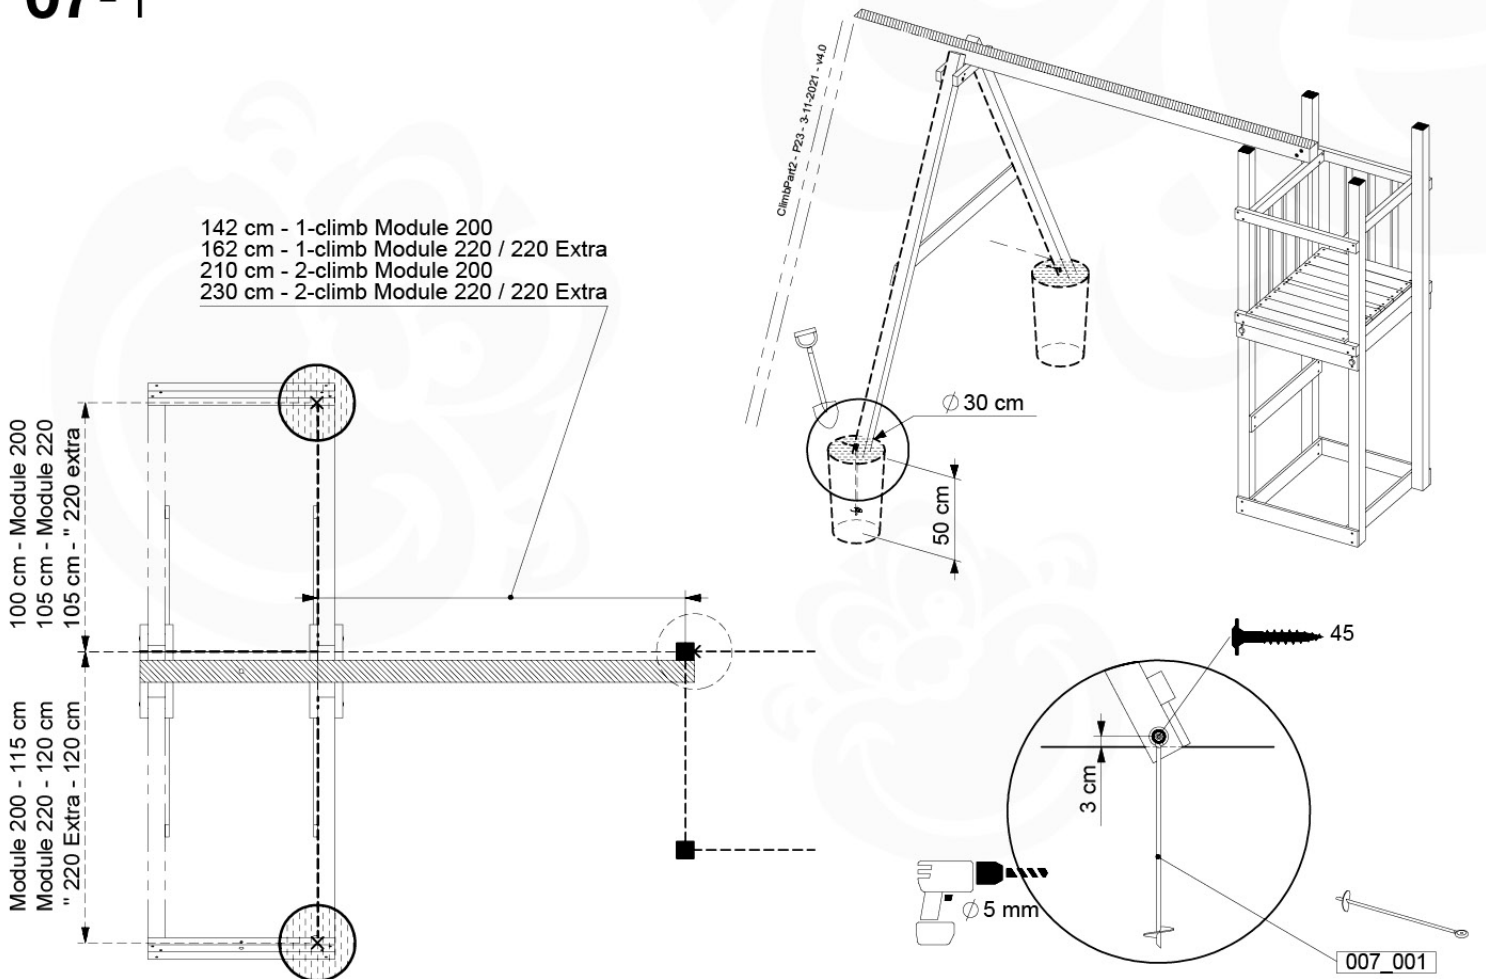

B67

2 positions

B67

ClimbPart2 - P10-2P - 3-11-2021 - v4.0

B240
B220

2 x 137

2 x 80

Ø 5 mm

Ø 5 mm

C37

2 x 80

137

Ø 5 mm

06-10

06-11

2 positions

1 position

06-12

06-13

06-14

07-1

07-2

20 L / 40 kg

GiantBrew® - P24 - 3-11-2021 - v.1.0