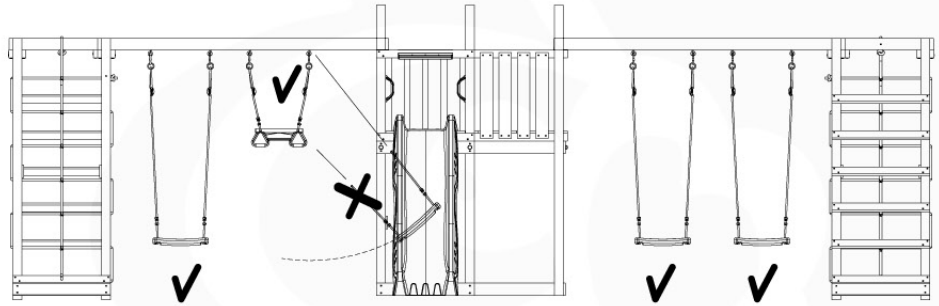

03 Timber

		L		1-Climb Module 200	2-Climb Module 200	1-Climb Module 220	2-Climb Module 220	1-Climb Module 220 Extra	2-Climb Module 220 Extra
		657_105	657_106	657_155	657_156	650_231	650_232		
A240	239cm - 240cm	4 x	4 x	4 x	4 x				
A220	219cm - 220cm								
B240	239cm - 240cm	1 x	1 x	1 x	1 x	5 x	5 x		
B220	219cm - 220cm		1 x		1 x				1 x
B67	66cm - 67cm								
C74	73cm - 74cm	7 x	7 x	8 x	8 x	8 x	8 x		
C37	36cm - 37cm	4 x	5 x	4 x	5 x	4 x	5 x		
D141	140cm - 141cm	3 x	3 x	3 x	3 x	3 x	3 x		
D74	73cm - 74cm	2 x	2 x	2 x	2 x	2 x	2 x		

05-6

06

	PartNo	PartName	QTY.
Hardware Pack	001_406	Stealth Screw 8x45	2
	001_417	Stealth Screw 8x80	8
	001_422	Stealth Screw 8x137	6
	002_220	Gap Point Screw T25 - 5x45	43
	002_223	Gap Point Screw T25 - 5x80	45
	002_301	Dry Wall Screw PH2 3.9 x 40 mm	7
Other	005_528	Swing Beam Bracket 7x7	2
	005_529	Swing Beam Bracket 9x9	2
	007_001	Ground-anchor	2
	020_317	Rope Polyester 16mm Green 3.4m	1
	020_318	Rope Polyester 16mm Green 8.1m	1
	022_455	Rope Cross Connector Egg	7
	023_031	Finishing Washer GPS 5.0	4
	101_003	Swing hook with Carabiner	4