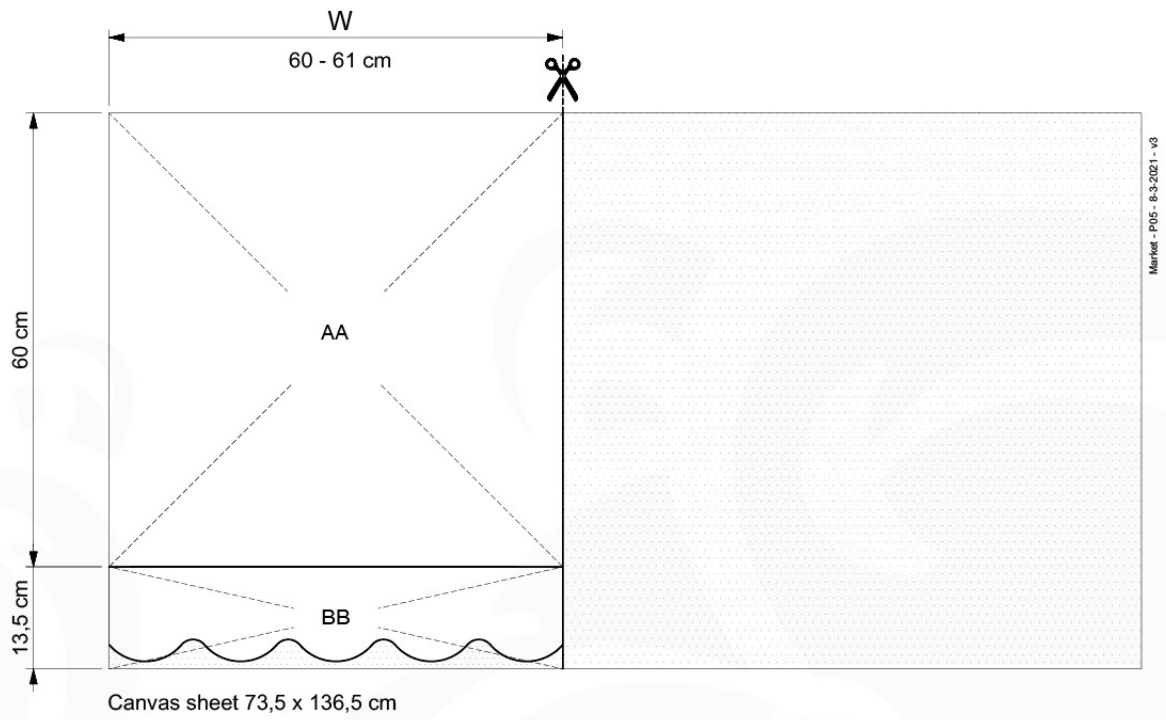

13-2

Marked - P05 - 8-3-2021 - v3

13-3

EXAMPLE PATTERN
BEISPIELVORLAGE FÜR MARKISE
SCHEMA SUGGÈRE DE DÉCOUPE POUR AUVENT
VOORBEELDSJABLOON LUIFEL

Marked - P06 - 8-3-2021 - v3

! Scale of print may not be accurate.
Druckformat kann abweichen.
Les tailles imprimées peuvent varier.
Printformaat kan afwijken.