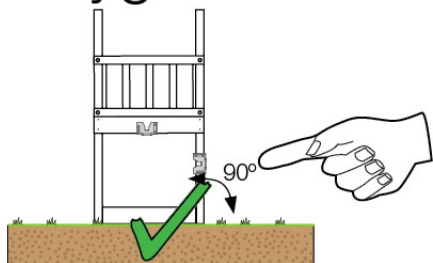

05 Safe Playground Planning

05-1