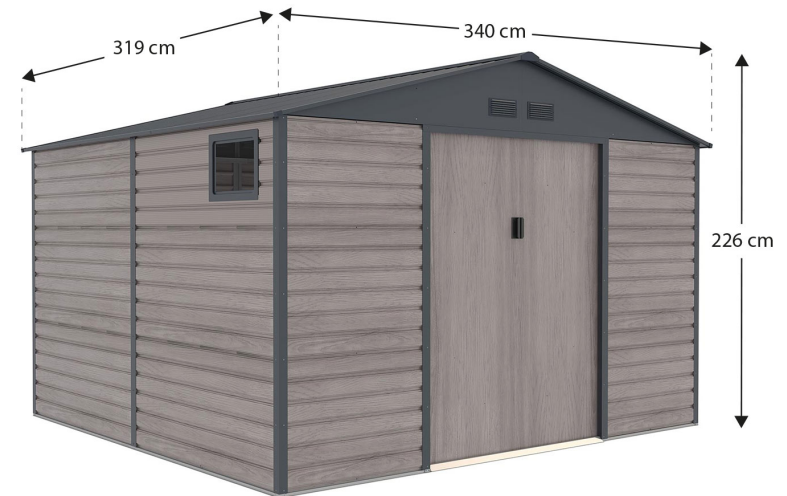

Désormais, votre jardin disposera de plus de mètres carrés. Car **lorsque tout est à sa place, votre vie gagne en espace.**

Spécifications

- Matériau des parois et du toit : panneaux en acier galvanisé de 0,25 mm d'épaisseur
- Matériau structure : acier zingué de 0,5 - 0,8 mm
- Dimensions extérieures : 340 x 319 x 226 cm
- Fenêtre en PVC
- Toiture à 2 pans.
- Surface du toit : 10,85m²
- 4 événements pour la ventilation. Dimensions
- intérieures : 330 x 309 cm
- Poids : 112 Kg
- Dimensions de la porte : 138 x 181 cm Pré-installation pour
- cadenas (cadenas non inclus) Comprend la visserie et les
- ancrages.
- Ne comprend pas le sol
- Certificats : CE, REACH, BSCI

Emballage

Paquet 1

83 Kg Brut

188 x 79 x 12 cm

Paquet 2

37 Kg Brut

192 x 25,5 x 19 cm