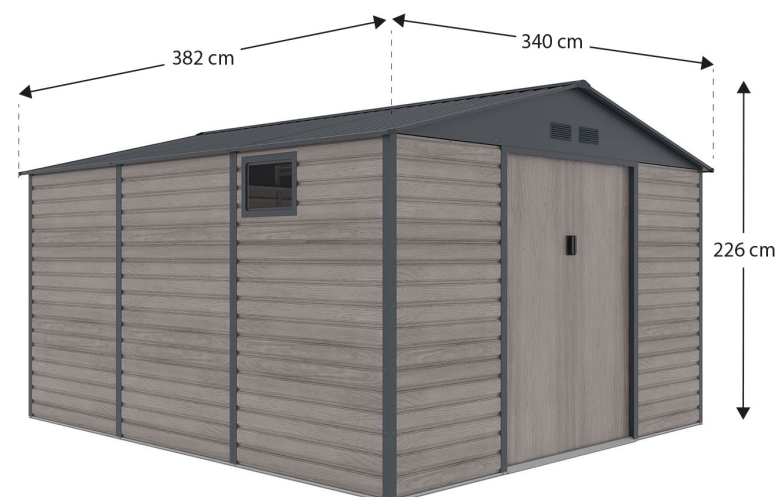

Désormais, votre jardin disposera de plus de mètres carrés. Car **lorsque tout est à sa place, votre vie gagne en espace**.

Spécifications

- Matériau des parois et du toit : panneaux en acier galvanisé de 0,25 mm d'épaisseur
- Matériau structure : acier zingué de 0,5 - 0,8 mm
- Dimensions extérieures : 340 x 382 x 226 cm
- Fenêtre en PVC
- Toiture à 2 pans.
- Surface du toit : 13m²
- 4 événements pour la ventilation.
- Dimensions intérieures : 330 x 372 cm
- Poids : 125,5 kg
- Dimensions de la porte : 138 x 181 cm
- Pré-installation pour un cadenas (cadenas non inclus)
- Comprend la visserie et les ancrages.
- Ne comprend pas le sol
- Certificats : CE, REACH, BSCI

Emballage

Paquet 1

96 kg. Brut

188 x 79 x 13 cm

Paquet 2

38,5 Kg. Brut

190 x 25 x 21 cm

Textura imitación madera
imitation wood texture