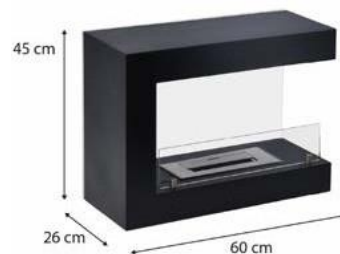

Eine sehr saubere Art, einen Kamin zu haben, der schon an sich ein Dekorationsstück ist und mit Sie den hypnotischen Effekt des Feuers jederzeit genießen können.

SPEZIFIKATIONEN

- Strukturmaterial: Stahl, gehärtetes Glas
- Maße: 60 x 26 x 45 cm
- Maße Glas: 60 x 45 x 0,5 cm / 50 x 10,5 x 0,5 cm
- Gewicht: 15,4 Kg
- Brenner: 30 x 12,5 x 8,5 cm
- Tank/Brenndauer: 1500 ml - 210'
- Wärmekapazität: 2,68 KW/h

VERPACKUNG

1 Paket/17,4 kg. Brutto

67 x 52 x 32 cm

GRAPHISCHES MATERIAL

DOWNLOAD