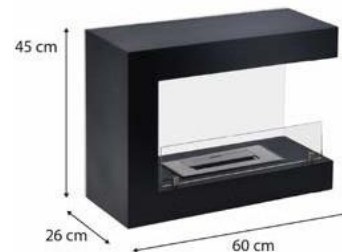

### SPÉCIFICATIONS

- Matériau structure : acier, verre trempé
- Dimensions : 60 x 26 x 45 cm
- Dimensions du verre : 60 x 45 x 0,5 cm / 50 x 10,5 x 0,5 cm
- Poids : 15,4 Kg
- Brûleur : 30 x 12,5 x 8,5 cm
- Réservoir/temps de combustion : 1500 ml - 210'
- Capacité calorifique : 2,68 KW/h

### EMBALLAGE

1 paquet / 17,4 kg. Brut.

67 x 52 x 32 cm

MATÉRIAU  
GRAPHIQUE

DOWNLOAD