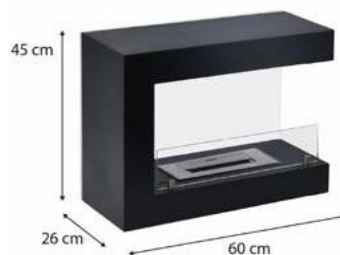

### ESPECIFICAÇÕES

- Material estrutura: aço, vidro temperado
- Dimensões: 60 x 26 x 45 cm
- Dimensão vidro: 60 x 45 x 0,5 cm / 50 x 10,5 x 0,5 cm
- Peso: 15,4 Kg
- Queimador: 30 x 12,5 x 8,5 cm
- Depósito/Duração da combustão: 1500 ml - 210'
- Capacidade calorífica: 2,68 KW/h

### EMBALAGEM

1 carga / 17,4 kg. Bruto

67 x 52 x 32 cm

MATERIAL  
GRÁFICO

DOWNLOAD