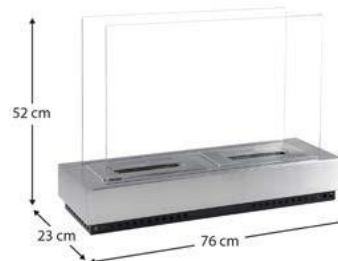

Une façon très propre d'avoir une cheminée, qui est en soi une pièce décorative, pour profiter de l'effet hypnotique du feu quand vous le souhaitez.

SPÉCIFICATIONS

- Matériau structure : acier, verre trempé
- Dimensions : 76 x 23 x 52 cm
- Dimensions du verre : 64 x 45 x 0,5 cm
- Poids : 16,8 Kg
- Brûleur : 30 x 12,5 x 8,5 cm
- Réservoir/temps de combustion : 3000 ml - 210'
- Capacité calorifique : 5,36 KW/h

EMBALLAGE

1 paquet / 18,4 kg. Brut.

78 x 20 x 53 cm

MATÉRIAU
GRAPHIQUE

DOWNLOAD