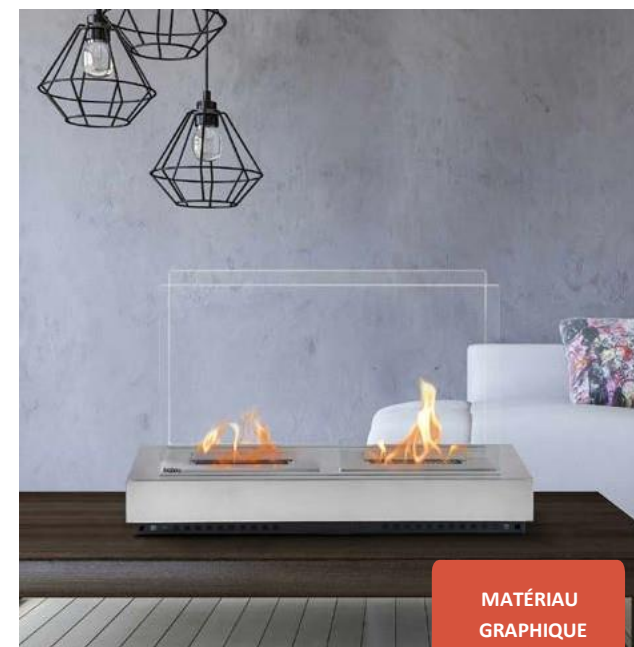

Santorini

SKU: KTE0130

EAN: 8445401009450

KEKAI associe à la fois expérience, design et chaleur dans tous ses produits, s'adaptant à chaque espace pour que vous vous sentiez toujours bien à la maison

Si vous aimez regarder les flammes danser pendant des heures mais que vous vivez dans un appartement ou une colocation, **une cheminée bioéthanol est la solution idéale.**

Le modèle **Santorini** réchauffera l'atmosphère décorative de votre maison avec un **vrai feu sur un brûleur en acier inoxydable et protégé par un verre de sécurité trempé.**

Placez cette élégante cheminée à l'éthanol au sol dans le salon, l'entrée, la chambre ou même sur la terrasse. **Elle résiste aux intempéries et peut être utilisée aussi bien à l'intérieur qu'à l'extérieur.**

Une façon très propre d'avoir une cheminée, qui est en soi une pièce décorative, pour profiter de l'effet hypnotique du feu quand vous le souhaitez.

SPÉCIFICATIONS

- Matériau structure : acier, verre trempé
- Dimensions : 76 x 23 x 52 cm
- Dimensions du verre : 64 x 45 x 0,5 cm
- Poids : 16,8 Kg
- Brûleur : 30 x 12,5 x 8,5 cm
- Réservoir/temps de combustion : 3000 ml - 210'
- Capacité calorifique : 5,36 KW/h