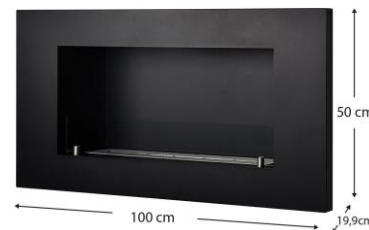

EMBALLAGE

1 paquet / 14 kg. Brut.

111 x 60 x 31 cm

MATÉRIAU
GRAPHIQUE

DOWNLOAD