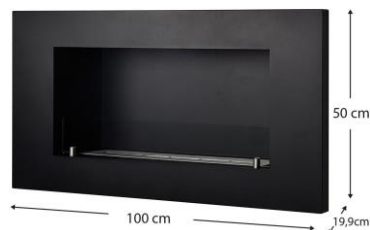

SPECIFICHE

- Materiale struttura: acciaio, cristallo temperato
- Dimensioni: 100 x 19 x 50 cm
- Dimensioni cristallo: 50 x 10 cm
- Peso: 11 Kg
- Bruciatore: 60 x 10 x 7 cm
- Serbatoio di raccolta/Tempo di combustione: 2500 ml - 300'
- Capacità termica: 3,12 KW/h

CONFEZIONE

1 volume/14 kg. Lordo

111 x 60 x 31 cm

MATERIALE
GRAFICO

DOWNLOAD