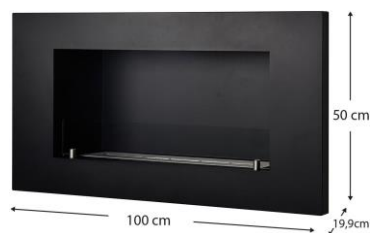

### ESPECIFICAÇÕES

- Material estrutura: aço, vidro temperado
- Dimensões: 100 x 19 x 50 cm
- Dimensão vidro: 50 x 10 cm
- Peso: 11 Kg
- Queimador: 60 x 10 x 7 cm
- Depósito/ Duração da combustão: 2500 ml - 300'
- Capacidade calorífica: 3,12 KW/h

### EMBALAGEM

1 carga / 14 kg. Bruto

111 x 60 x 31 cm

MATERIAL  
GRÁFICO

DOWNLOAD