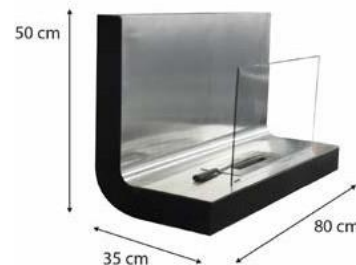

### SPEZIFIKATIONEN

- Strukturmaterial: Stahl, gehärtetes Glas
- Maße: 80 x 35 x 50 cm
- Maße Glas: 50 x 35 x 0,5 cm
- Gewicht: 15 Kg
- Brenner: 30 x 12,5 x 8,5 cm
- Tank/Brenndauer: 1500 ml - 120'
- Wärmekapazität: 2,68 KW/h

### VERPACKUNG

1 Paket/17,3 kg. Brutto

82 x 52 x 37 cm

GRAPHISCHES  
MATERIAL

DOWNLOAD