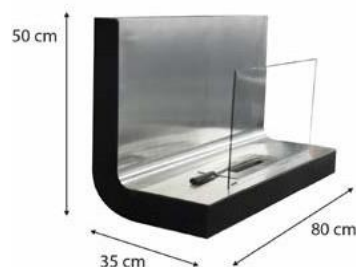

SPECIFICHE

- Materiale struttura: acciaio, cristallo temperato
- Dimensioni: 80 x 35 x 50 cm
- Dimensioni cristallo: 50 x 35 x 0,5 cm
- Peso: 15 Kg
- Bruciatore: 30 x 12,5 x 8,5 cm
- Serbatoio di raccolta/Tempo di combustione: 1500 ml - 120'
- Capacità termica: 2,68 KW/h

CONFEZIONE

1 volume/17,3 kg. Lordo

82 x 52 x 37 cm

KEKAI
Better At Home

MATERIALE
GRAFICO

DOWNLOAD