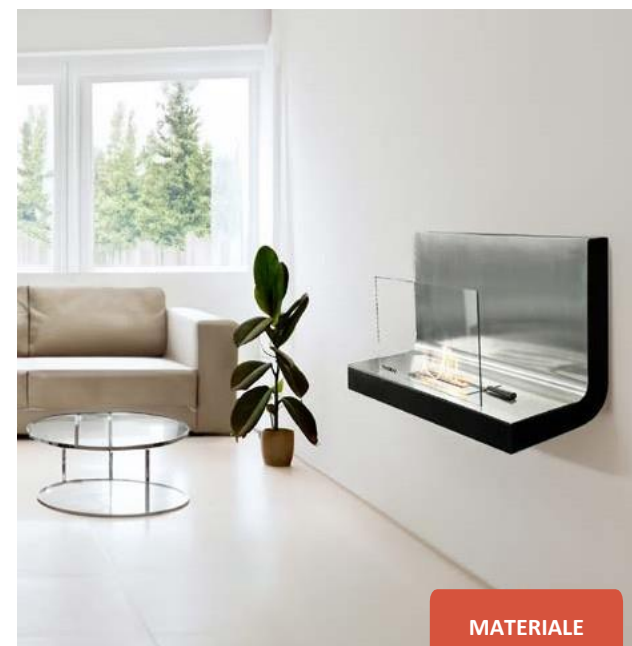

Caminetti a bioetanolo da parete

Thera

SKU KTE0210

EAN: 8445401009481

KEKAI unisce esperienza, design e calore in tutti i suoi prodotti, adattandosi a tutti gli spazi per farti sentire sempre a tuo agio a casa tua.

Se ti piace stare a guardare per ore le fiamme del fuoco che danzano e vivi in un'abitazione o in un appartamento, **un caminetto a bioetanolo è la soluzione perfetta.**

Il modello "Thera" riscalderebbe l'atmosfera della tua casa decorandola con **un fuoco reale su bruciatore in acciaio inossidabile, protetto da un vetro temperato di sicurezza.**

SPECIFICHE

- Materiale struttura: acciaio, cristallo temperato
- Dimensioni: 80 x 35 x 50 cm
- Dimensioni cristallo: 50 x 35 x 0,5 cm
- Peso: 15 Kg
- Bruciatore: 30 x 12,5 x 8,5 cm
- Serbatoio di raccolta/Tempo di combustione: 1500 ml - 120'
- Capacità termica: 2,68 KW/h

CONFEZIONE

1 volume/17,3 kg. Lordo

82 x 52 x 37 cm

KEKAI
Better At Home

MATERIALE
GRAFICO

DOWNLOAD