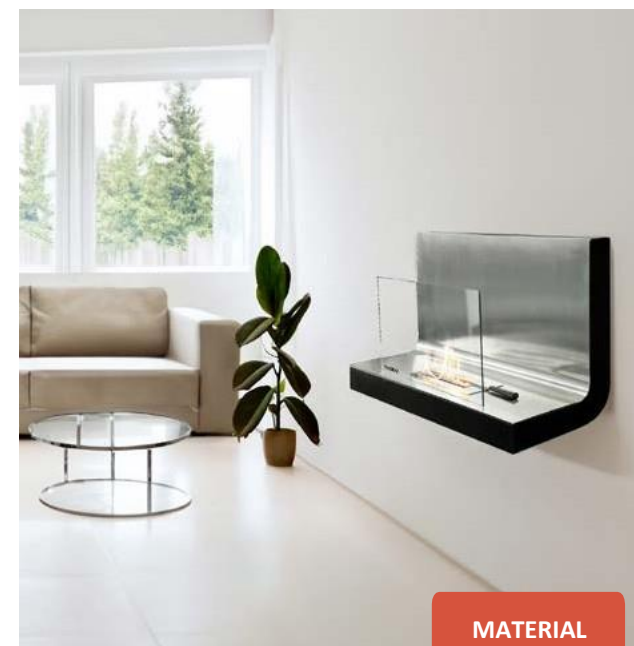

EMBALAGEM

1 carga / 17,3 kg. Bruto

82 x 52 x 37 cm

MATERIAL
GRÁFICO

DOWNLOAD