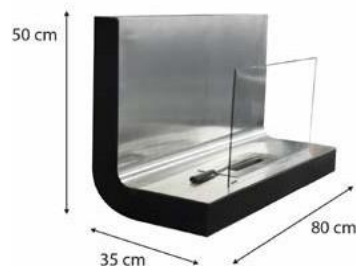

ESPECIFICAÇÕES

- Material estrutura: aço, vidro temperado
- Dimensões: 80 x 35 x 50 cm
- Dimensão vidro: 50 x 35 x 0,5 cm
- Peso: 15 Kg
- Queimador: 30 x 12,5 x 8,5 cm
- Depósito/Duração da combustão: 1500 ml - 120'
- Capacidade calorífica: 2,68 KW/h

EMBALAGEM

1 carga / 17,3 kg. Bruto

82 x 52 x 37 cm

MATERIAL
GRÁFICO

DOWNLOAD