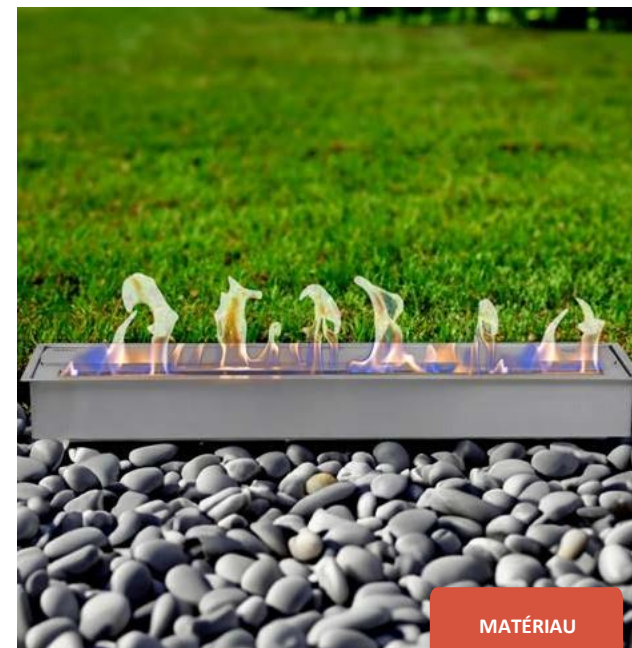

EMBALLAGE

1 paquet / 11,2 kg. Brut.

99 x 26 x 15,5 cm

MATÉRIAU
GRAPHIQUE

DOWNLOAD