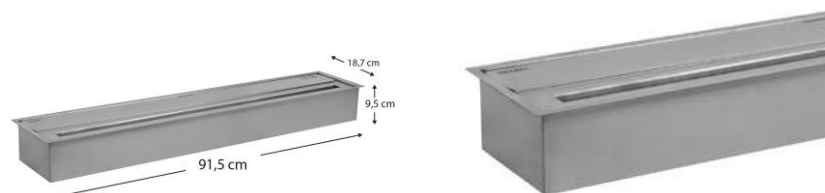

OPAKOWANIE

1 opakowanie / 11,2 kg. Brutto

99 x 26 x 15,5 cm

MATERIAŁ:
GRAFIKA

DOWNLOAD