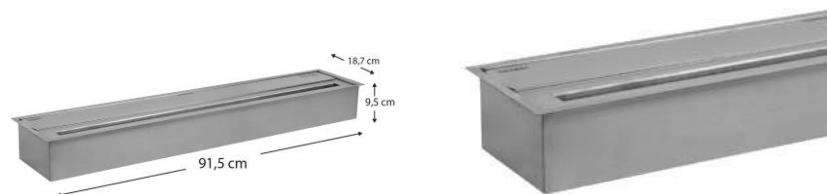

EMBALAGEM

1 carga / 11,2 kg. Bruto

99 x 26 x 15,5 cm

MATERIAL
GRÁFICO

DOWNLOAD