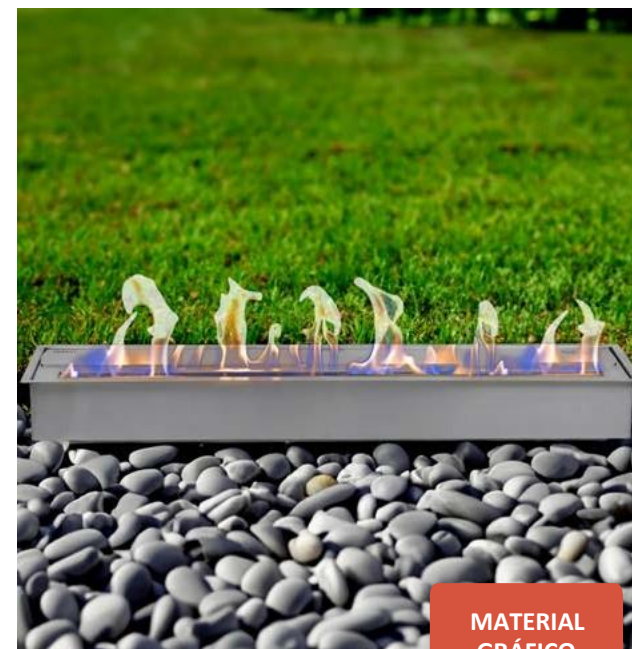

EMBALAGEM

1 carga / 11,2 kg. Bruto

99 x 26 x 15,5 cm

MATERIAL
GRÁFICO

DOWNLOAD