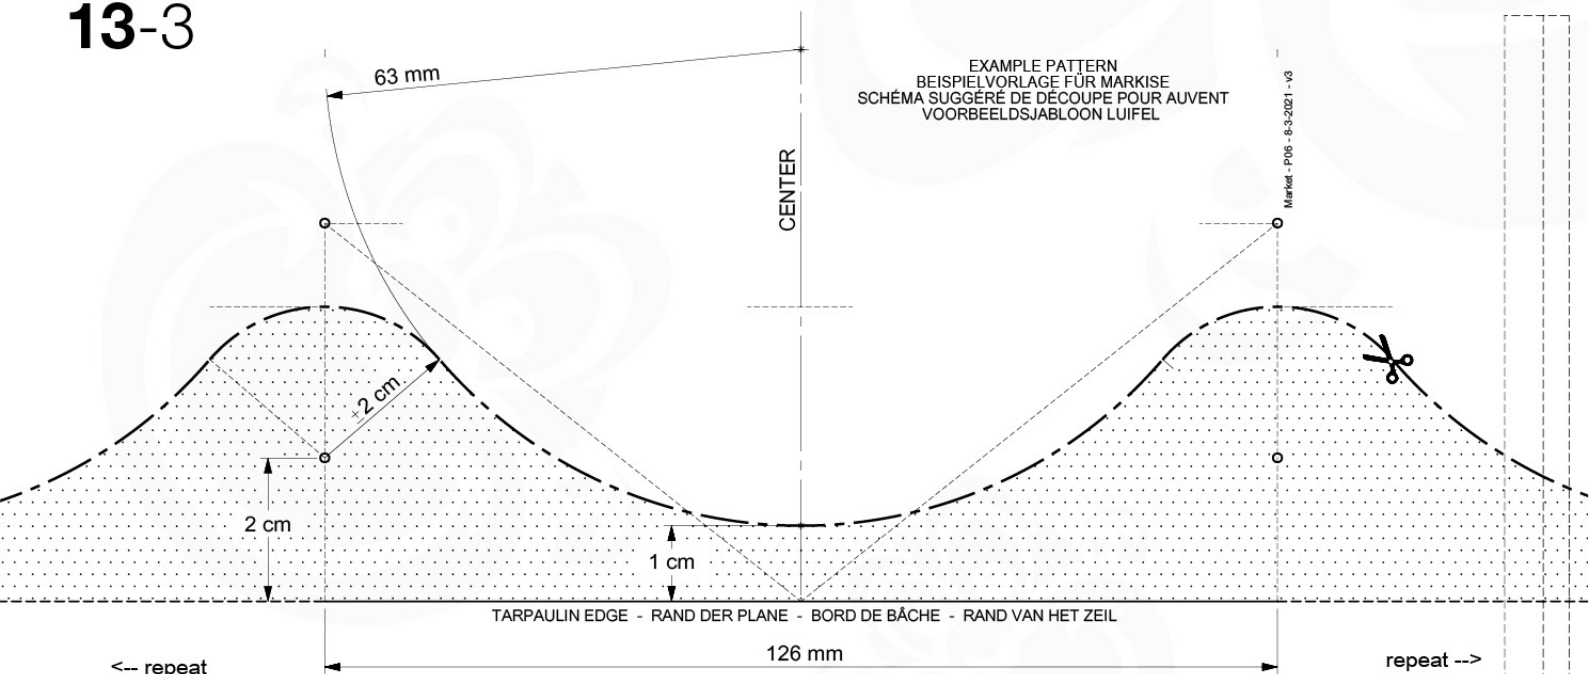

Market - P02 - 8-3-2021 - v3

13-1

13-2

Marked - P05 - 8-3-2021 - v3

13-3

EXAMPLE PATTERN
BEISPIELVORLAGE FÜR MARKISE
SCHEMA SUGGÈRE DE DÉCOUPE POUR AUVENT
VOORBEELDSJABLOON LUIFEL

Marked - P06 - 8-3-2021 - v3