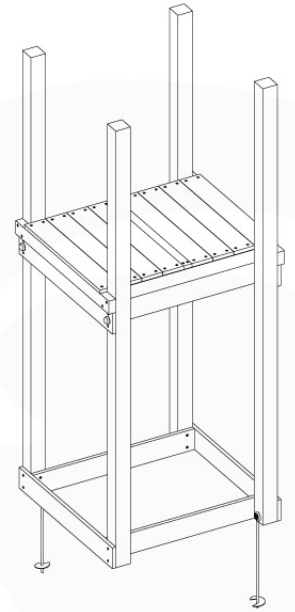

Base Tower - P07 - BT06 - 18-12-2020 - v3.0

07-1

07-2

07-3

08 Balustrade (1x)

BL01

(194_101)

	PartNo	PartName	QTY.
Hardware Pack 100_601	002_220	Gap Point Screw T25 - 5x45	16
	002_223	Gap Point Screw T25 - 5x80	4
Wood	C74	Beam 740 mm	1
	D65	Board 650 mm	4

Roof Pyramid - P02 - 8-3-2021 - v3

09-1

09-2

09-3

09-4

09-5

09-6

EXAMPLE PATTERN FOR ROOF SIDES - BEISPIELVORLAGE FÜR DACHMARKISE - SCHÉMA SUGGÉRÉ DE DÉCOUPE - VOORBEELDSJABLOON DAKLUIFEL

09-7

09-8

09-9

10 Base Tower

BT01

(194_100)

	PartNo	PartName	QTY.
Hardware Pack 100_600	001_406	Stealth Screw 8x45	6
	002_220	Gap Point Screw T25 - 5x45	72
	002_223	Gap Point Screw T25 - 5x80	16
Other	007_001	Ground-anchor	2
Hardware Pack 100_600	022_31x	bpc-base version 3	4
	022_84x	bpc cover	4
Wood	A200	Post 70x70 L2000	4
	C74	Beam 740 mm	4
	D60	Board 600 mm	10
	D74	Board 740 mm	8

Base Tower - P02 - BT01 - 18-12-2020 - v3.0

10-1

10-2

10-3

11 Balustrade (2x)

BL01

(194_101)

	PartNo	PartName	QTY.
Hardware Pack 100_601	002_220	Gap Point Screw T25 - 5x45	16
	002_223	Gap Point Screw T25 - 5x80	4
Wood	C74	Beam 740 mm	1
	D65	Board 650 mm	4