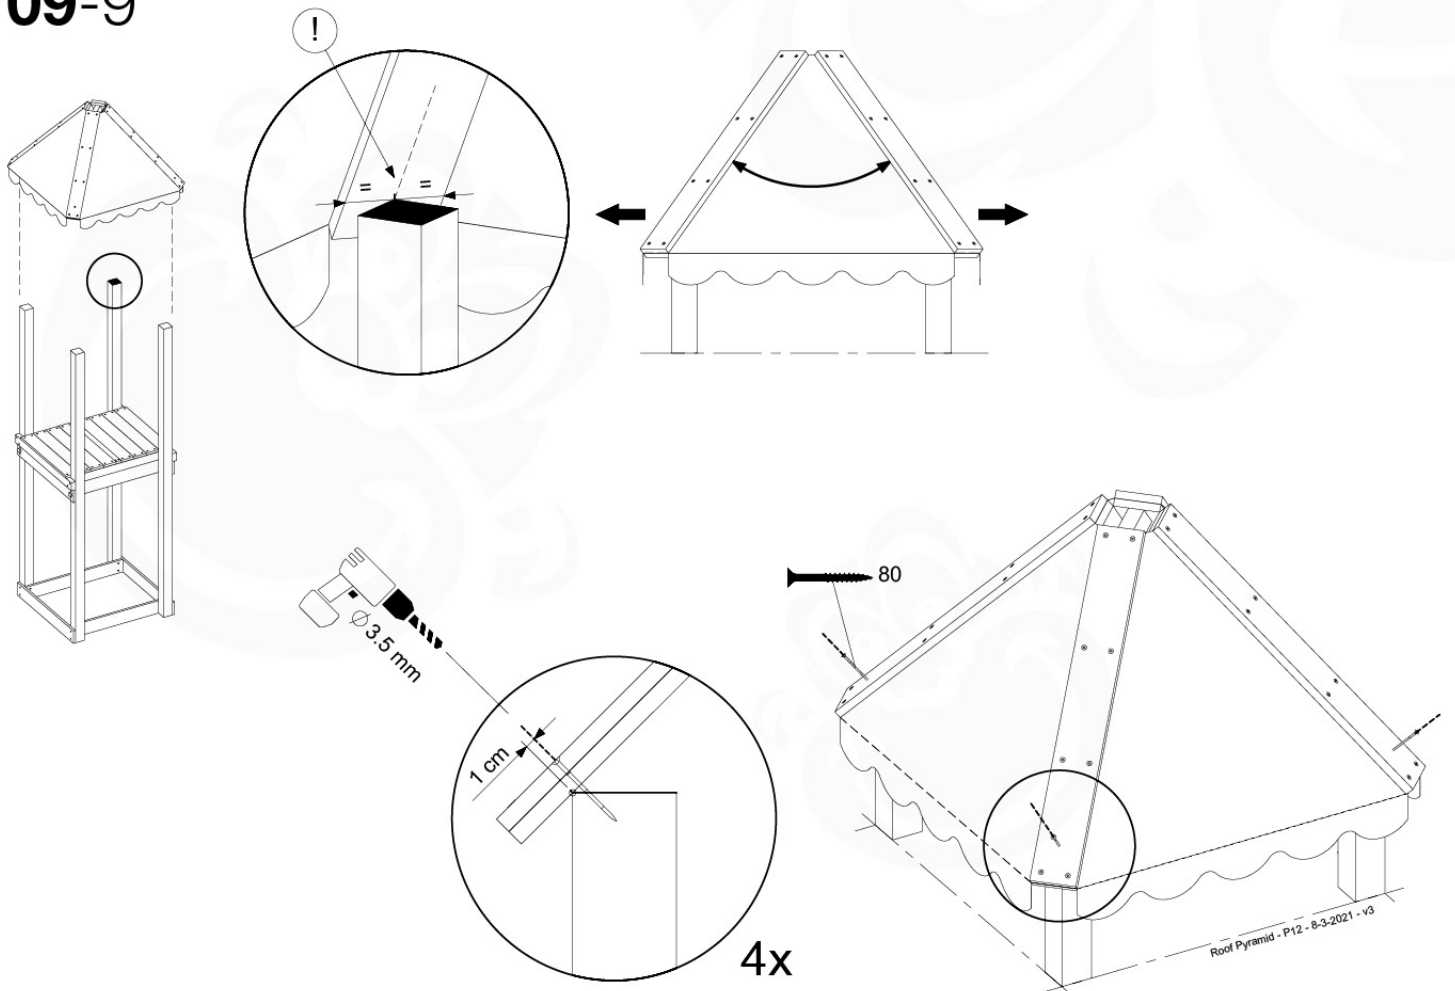

Roof Pyramid - P02 - 8-3-2021 - v3

09-1

09-2

09-3

09-4

09-5

09-6

EXAMPLE PATTERN FOR ROOF SIDES - BEISPIELVORLAGE FÜR DACHMARKISE - SCHÉMA SUGGÉRÉ DE DÉCOUPE - VOORBEELDSJABLOON DAKLUIFEL

09-7

09-8

09-9

10 Base Tower

BT01

(194_100)

	PartNo	PartName	QTY.
Hardware Pack 100_600	001_406	Stealth Screw 8x45	6
	002_220	Gap Point Screw T25 - 5x45	72
	002_223	Gap Point Screw T25 - 5x80	16
Other	007_001	Ground-anchor	2
Hardware Pack 100_600	022_31x	bpc-base version 3	4
	022_84x	bpc cover	4
Wood	A200	Post 70x70 L2000	4
	C74	Beam 740 mm	4
	D60	Board 600 mm	10
	D74	Board 740 mm	8