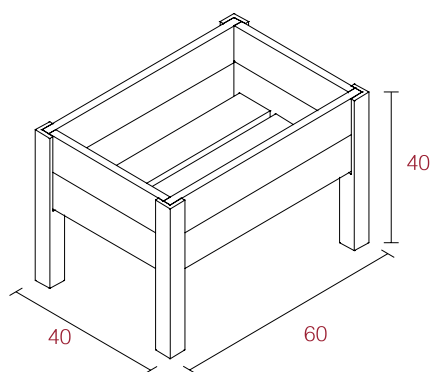

700010

8436562750343

KIT DE CULTIVO LEO COMPLETO

0,20 m²

600x400x200 mm

35L

16 kg

HUMMUS
DE LOMBRIZ