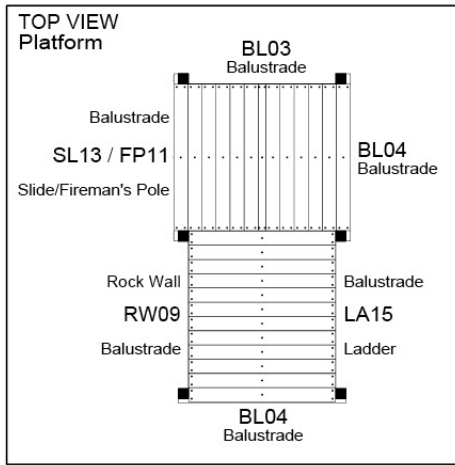

Assembly

Instructions

Jungle Mansion 2.1

801_009

AK115145 mto - s090m1000 - 09032022-1*