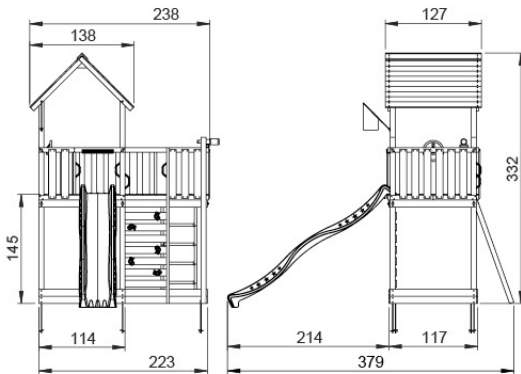

Assembly

Instructions

Jungle Mansion 2.1

801_009

AK115145 mto - s090m1000 - 09032022-1*

Jungle Gym

BACKYARD PLAYGROUNDS

since 1988

01 What's in the Delivery?

401_080 + 457_005

FMP / Slide

02 Hardware

Total HWP 100_030 + 100_155 Jungle Mansion 2.1

20220222

001_102	10x		M8 x 30mm	000_101	10x		ø2 x 20mm
001_417	12x		ø8 x 80mm	003_010	10x		M8x14.2mm
001_411	4x		ø8 x 60mm	004_050	10x		M8 x 22mm
001_406	13x		ø8 x 45mm	120_005	16x		M8
001_404	4x		ø8 x 30mm				
002_223	90x		ø5 x 80mm				
002_220	518x		ø5 x 45mm				
002_219	6x		ø5 x 30mm				
002_308	2x		ø5.0 x 20mm				
002_041	3x		ø4.5 x 20mm				
002_042	4x		ø3.5 x 13mm				

03 Timber

601_011 Timber pack Jungle Mansion 2.1

L

A 	A270	269cm - 270cm	4x
	A220	219cm - 220cm	2x
C 	C206	205cm - 206cm	1x
	C150	149cm - 150cm	2x
	C114	113cm - 114cm	15x
	C96	95cm - 96cm	2x
	C90	89cm - 90cm	2x
	C70	69cm - 70cm	2x
D 	D127	126cm - 127cm	24x
	D114	113cm - 114cm	21x
	D100	99cm - 100cm	28x
	D65	64cm - 65cm	33x