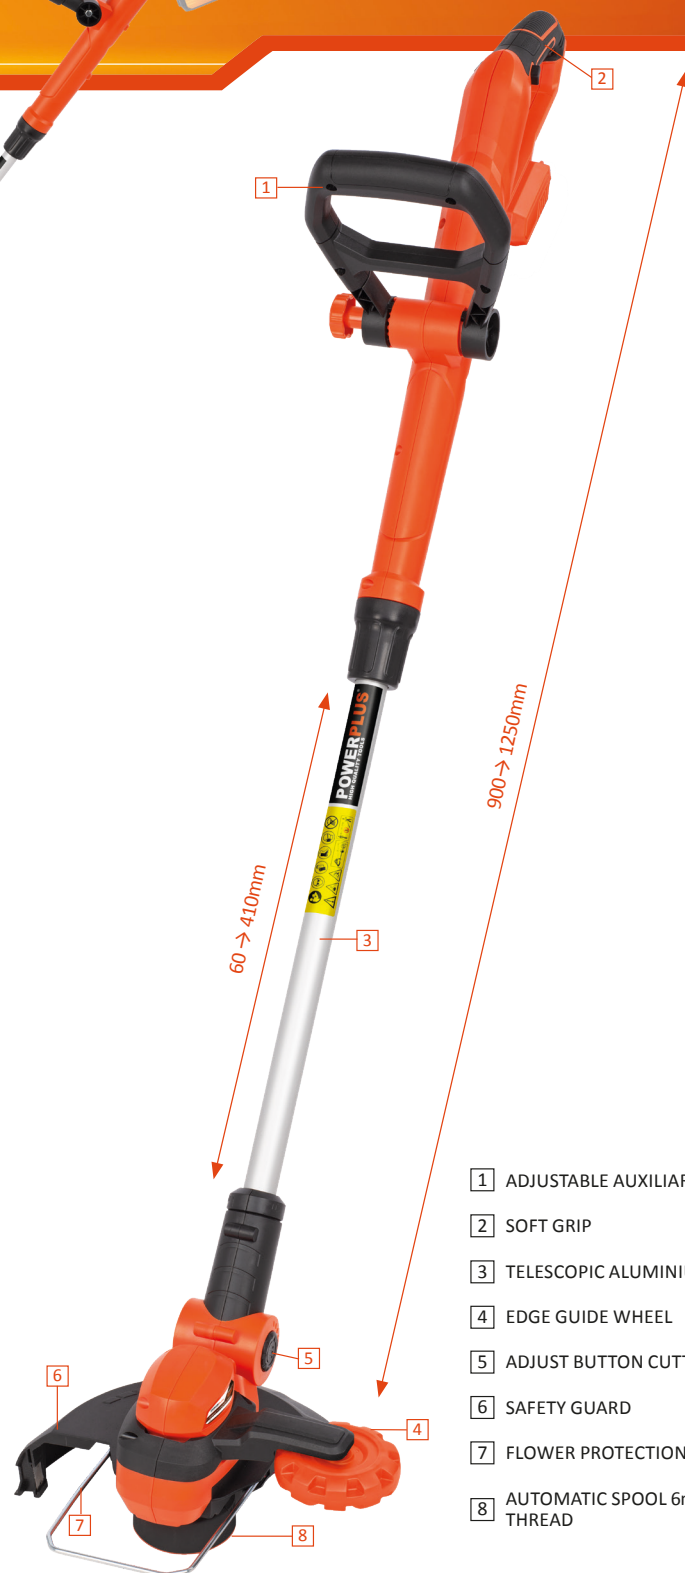

## POWDPG75420 GRASS TRIMMER + 1 BATTERY 20V + CHARGER

GRASSTRIMMER + LADER + BATTERIJ 20V  
COUPE-BORDURE + CHARGEUR + BATTERIE 20V  
RASENTRIMMER + LADEGERÄT + AKKUPACK 20V  
CORTABORDES + CARGADOR + BATERÍA 20V  
TAGLIAERBA + CARICABATTERIE + BATTERIA 20V

**20  
VOLT  
TOOL**

### PROMO PACK

**POWERPLUS**  
HIGH QUALITY TOOLS

ADJUSTABLE AUXILIARY HANDLE

ADJUSTABLE CUTTING ANGLE

6m - Ø1.6mm

**20V**

RATED VOLTAGE  
NOMINALE SPANNING  
TENSION NOMINALE  
NENNSPANNUNG  
TENSÓN NOMINAL  
TENSIONE NOMINALE