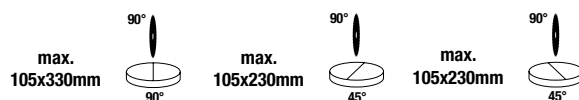

IMPORTANT FEATURES

- 2000**
WATT
- 3800**
min⁻¹
- Ø305**
mm
- 105x330**
mm
CUTTING CAPACITY

- 1 HIGH PRECISION LASER**
LASER MET HOGE PRECISIE
LASER DE HAUTE PRÉCISION
HOCHGENAUER PRÄZISIONSLASER
LASER DE ALTA PRECISIÓN
- 2 HINGED SAW BLADE GUARD**
SCHARNIERENDE ZAAGBLADKAP
PROTECTEUR DE LAME DE SCIE, ARTICULÉ
SÄGEBLATTSCHUTZ, KLAPPBAR
GUARDA DE LA HOJA DE SIERRA, ARTICULADA
- 3 SAW BLADE 305x30mm - 40T**
ZAAGBLAD 305x30mm - 40 TANDEN
LAME DE SCIE 305x30mm - 40 DENTS
SÄGEBLATT 305x30mm - 40 ZÄHNE
LÁMINA DE SIERRA 305x30mm - 40 DIENTES
- 4 SCALE FOR ACCURATE VERTICAL ANGLE POSITIONING**
SCHAAL VOOR NAUWKEURIGE VERTICALE HOEKPOSITIE
ÉCHELLE POUR LA POSITION PRÉCISE D'ANGLE VERTICALE
SKALA FÜR IN GRADE GENAUE WINKELPOSITION VERTIKAL
ESCALA PARA LA POSICIÓN EXACTA DEL ÁNGULO VERTICAL
- 5 SCALE FOR ACCURATE HORIZONTAL ANGLE POSITIONING**
SCHAAL VOOR NAUWKEURIGE HORIZONTALA HOEKPOSITIE
ÉCHELLE POUR LA POSITION PRÉCISE D'ANGLE HORIZONTAL
SKALA FÜR IN GRADE GENAUE WINKELPOSITION WAAGERECHT
ESCALA PARA LA POSICIÓN EXACTA DEL ÁNGULO HORIZONTAL
- 6 ROTARY TABLE -45° / +45°**
DRAAIBARE TAFEL / TABLE ROTATIVE
DREHTISCH / MESA ROTATIVA
- 7 DUST COLLECTION BAG**
STOFOPVANGZAK / SAC DE RÉCUPÉRATION DE POUSSIÈRE
STAUBSACK / BOLSA DE RECOLECCIÓN DE POLVO

8 MAXIMUM CUTTING CAPACITY
MAXIMALE SNIJ/ZAAGCAPACITEIT // CAPACITÉ DE COUPE MAXIMALE
MAX. SCHNEIDLEISTUNG // CAPACIDAD MÁXIMA DE CORTE

POWERPLUS
HIGH QUALITY TOOLS

BELT DRIVEN

DUAL BEVEL

POWX075751DB DUAL BEVEL TELESCOPIC MITRE SAW 2000W | 305mm

With its extremely high sawing capacity of 105x330mm and a saw blade of no less than 305mm diameter, you can cut through the widest and longest pieces. See your work advance at a quick pace with 2000W of power and at a rotation speed of 3800min⁻¹.