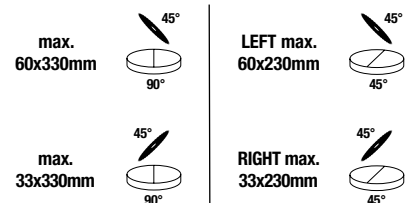

IMPORTANT FEATURES

- 2000**
WATT
- 3800**
min⁻¹
- Ø305**
mm
- 105x330**
mm
CUTTING CAPACITY

- 1 HIGH PRECISION LASER**
LASER MET HOGE PRECISIE
LASER DE HAUTE PRÉCISION
HOCHGENAUER PRÄZISIONSLASER
LASER DE ALTA PRECISIÓN
- 2 HINGED SAW BLADE GUARD**
SCHARNIERENDE ZAAGBLADKAP
PROTECTEUR DE LAME DE SCIE, ARTICULÉ
SÄGEBLATTSCHUTZ, KLAPPBAR
GUARDA DE LA HOJA DE SIERRA, ARTICULADA
- 3 SAW BLADE 305x30mm - 40T**
ZAAGBLAD 305x30mm - 40 TANDEN
LAME DE SCIE 305x30mm - 40 DENTS
SÄGEBLATT 305x30mm - 40 ZÄHNE
LÁMINA DE SIERRA 305x30mm - 40 DIENTES
- 4 SCALE FOR ACCURATE VERTICAL ANGLE POSITIONING**
SCHAAL VOOR NAUWKEURIGE VERTICALE HOEKPOSITIE
ÉCHELLE POUR LA POSITION PRÉCISE D'ANGLE VERTICALE
SKALA FÜR IN GRADE GENAUE WINKELPOSITION VERTIKAL
ESCALA PARA LA POSICIÓN EXACTA DEL ÁNGULO VERTICAL
- 5 SCALE FOR ACCURATE HORIZONTAL ANGLE POSITIONING**
SCHAAL VOOR NAUWKEURIGE HORIZONTALA HOEKPOSITIE
ÉCHELLE POUR LA POSITION PRÉCISE D'ANGLE HORIZONTAL
SKALA FÜR IN GRADE GENAUE WINKELPOSITION WAAGERECHT
ESCALA PARA LA POSICIÓN EXACTA DEL ÁNGULO HORIZONTAL
- 6 ROTARY TABLE -45° / +45°**
DRAAIBARE TAFEL / TABLE ROTATIVE
DREHTISCH / MESA ROTATIVA
- 7 DUST COLLECTION BAG**
STOFOPVANGZAK / SAC DE RÉCUPÉRATION DE POUSSIÈRE
STAUBSACK / BOLSA DE RECOLECCIÓN DE POLVO

8 MAXIMUM CUTTING CAPACITY
MAXIMALE SNIJ/ZAAGCAPACITEIT // CAPACITÉ DE COUPE MAXIMALE
MAX. SCHNEIDLEISTUNG // CAPACIDAD MÁXIMA DE CORTE

POWERPLUS
HIGH QUALITY TOOLS

BELT DRIVEN

DUAL BEVEL

POWX075751DB DUAL BEVEL TELESCOPIC MITRE SAW 2000W | 305mm

With its extremely high sawing capacity of 105x330mm and a saw blade of no less than 305mm diameter, you can cut through the widest and longest pieces. See your work advance at a quick pace with 2000W of power and at a rotation speed of 3800min⁻¹.