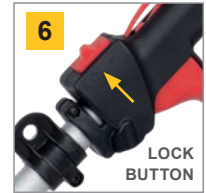

880 mm
shaft extension

1160 ml
tank capacity

1 ADJUSTABLE HEAD

INSTELBARE KOP // TÊTE RÉGLABLE
EINSTELLBARER KOPF // CABEZA AJUSTABLE

2 SHAFT EXTENSION

VERLENGSTUK STANG // EXTENSION DE ARBRE
ERWEITERUNG DER SCHAFT // EXTENSIÓN ÁRBOL