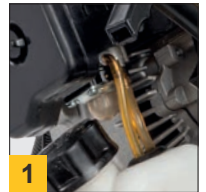

800ml
FUEL TANK
CAPACITY

- 1 PRIMER BULB**
VOORPOMP
AMPOULE D'AMORÇAGE
KRAFTSTOFFHAHN
BULBO DE CEBADO
- 2 FUEL TANK 800ml**
BENZINERESERVOIR
RESERVOIR D'ESSENCE
KRAFTSTOFFTANK
DEPÓSITO DE COMBUSTIBLE
- 3 SAFETY SWITCH + THROTTLE TRIGGER**
VEILIGHEIDSSCHAKELAAR + GASHENDEL
INTERRUPTEUR DE SÉCURITÉ + BOUTON D'ACCÉLÉRATEUR
SCHUTZSCHALTER + GASGRIF
INTERRUPTOR DE SEGURIDAD + GATILLO DEL REGULADOR
- 4 SPOOL (DOUBLE THREAD - Ø2.4mm/4m)**
SPOEL (DUBBELE SNIJDRAAD)
BOBINE (DOUBLE FIL DE COUPE)
SCHNEIDSEIL (DOPPELTES SCHNEIDSEIL)
HILO DE LA CORTADORA (CORTE DOBLE)
- 5 SAFETY GUARD**
BESCHERMKAP
CAPOT DE PROTECTION
SCHUTZVORRICHTUNG
DISPOSITIVO DE PROTECCIÓN
- 6 THREAD CUTTER**
DRAADAFSNIJDER
COUPE-FIL
SCHNEIDSEIL-ZUSCHNEIDER
CORTADOR DE HILO